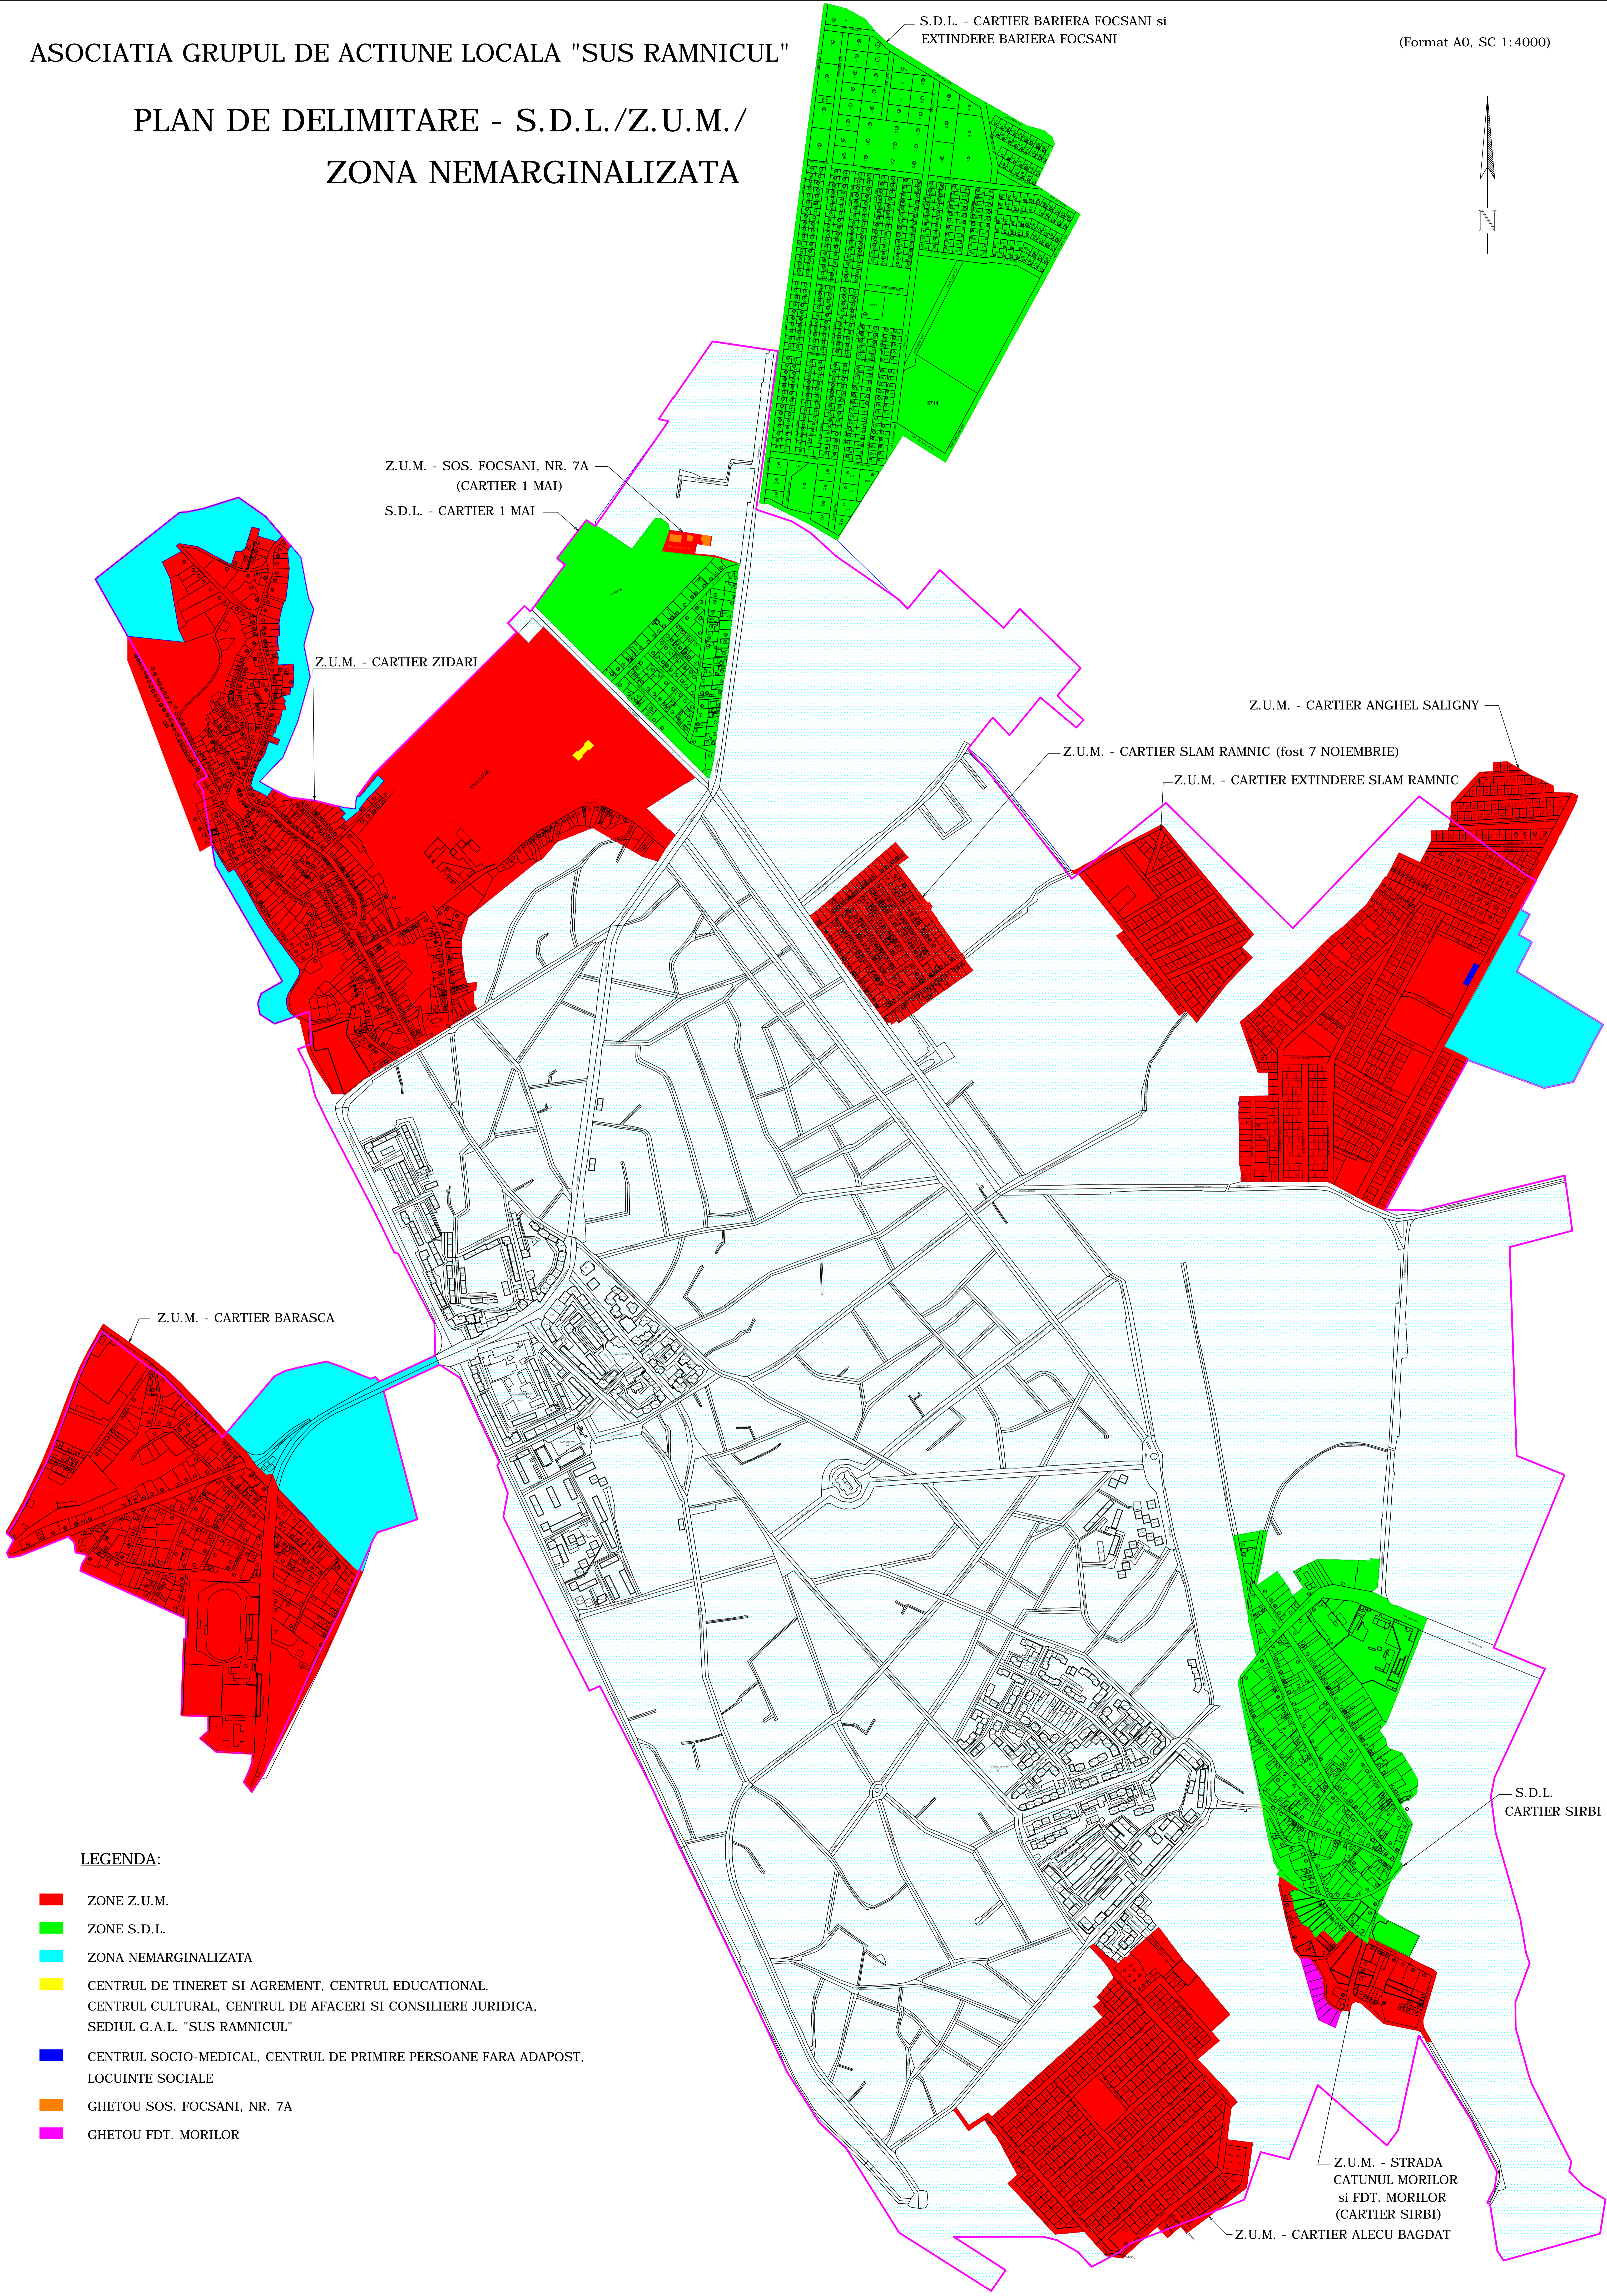

# PLAN DE DELIMITARE - S.D.L./Z.U.M./ ZONA NEMARGINALIZATA

**LEGENDA:**

- ZONE Z.U.M.
- ZONE S.D.L.
- ZONA NEMARGINALIZATA
- CENTRUL DE TINERET SI AGREMENT, CENTRUL EDUCATIONAL, CENTRUL CULTURAL, CENTRUL DE AFACERI SI CONSILIERE JURIDICA, SEDIUL G.A.L. "SUS RAMNICUL"
- CENTRUL SOCIO-MEDICAL, CENTRUL DE PRIMIRE PERSOANE FARA ADAPOST, LOCUINTE SOCIALE
- GHETOU SOS. FOCSANI, NR. 7A
- GHETOU FDT. MORILOR