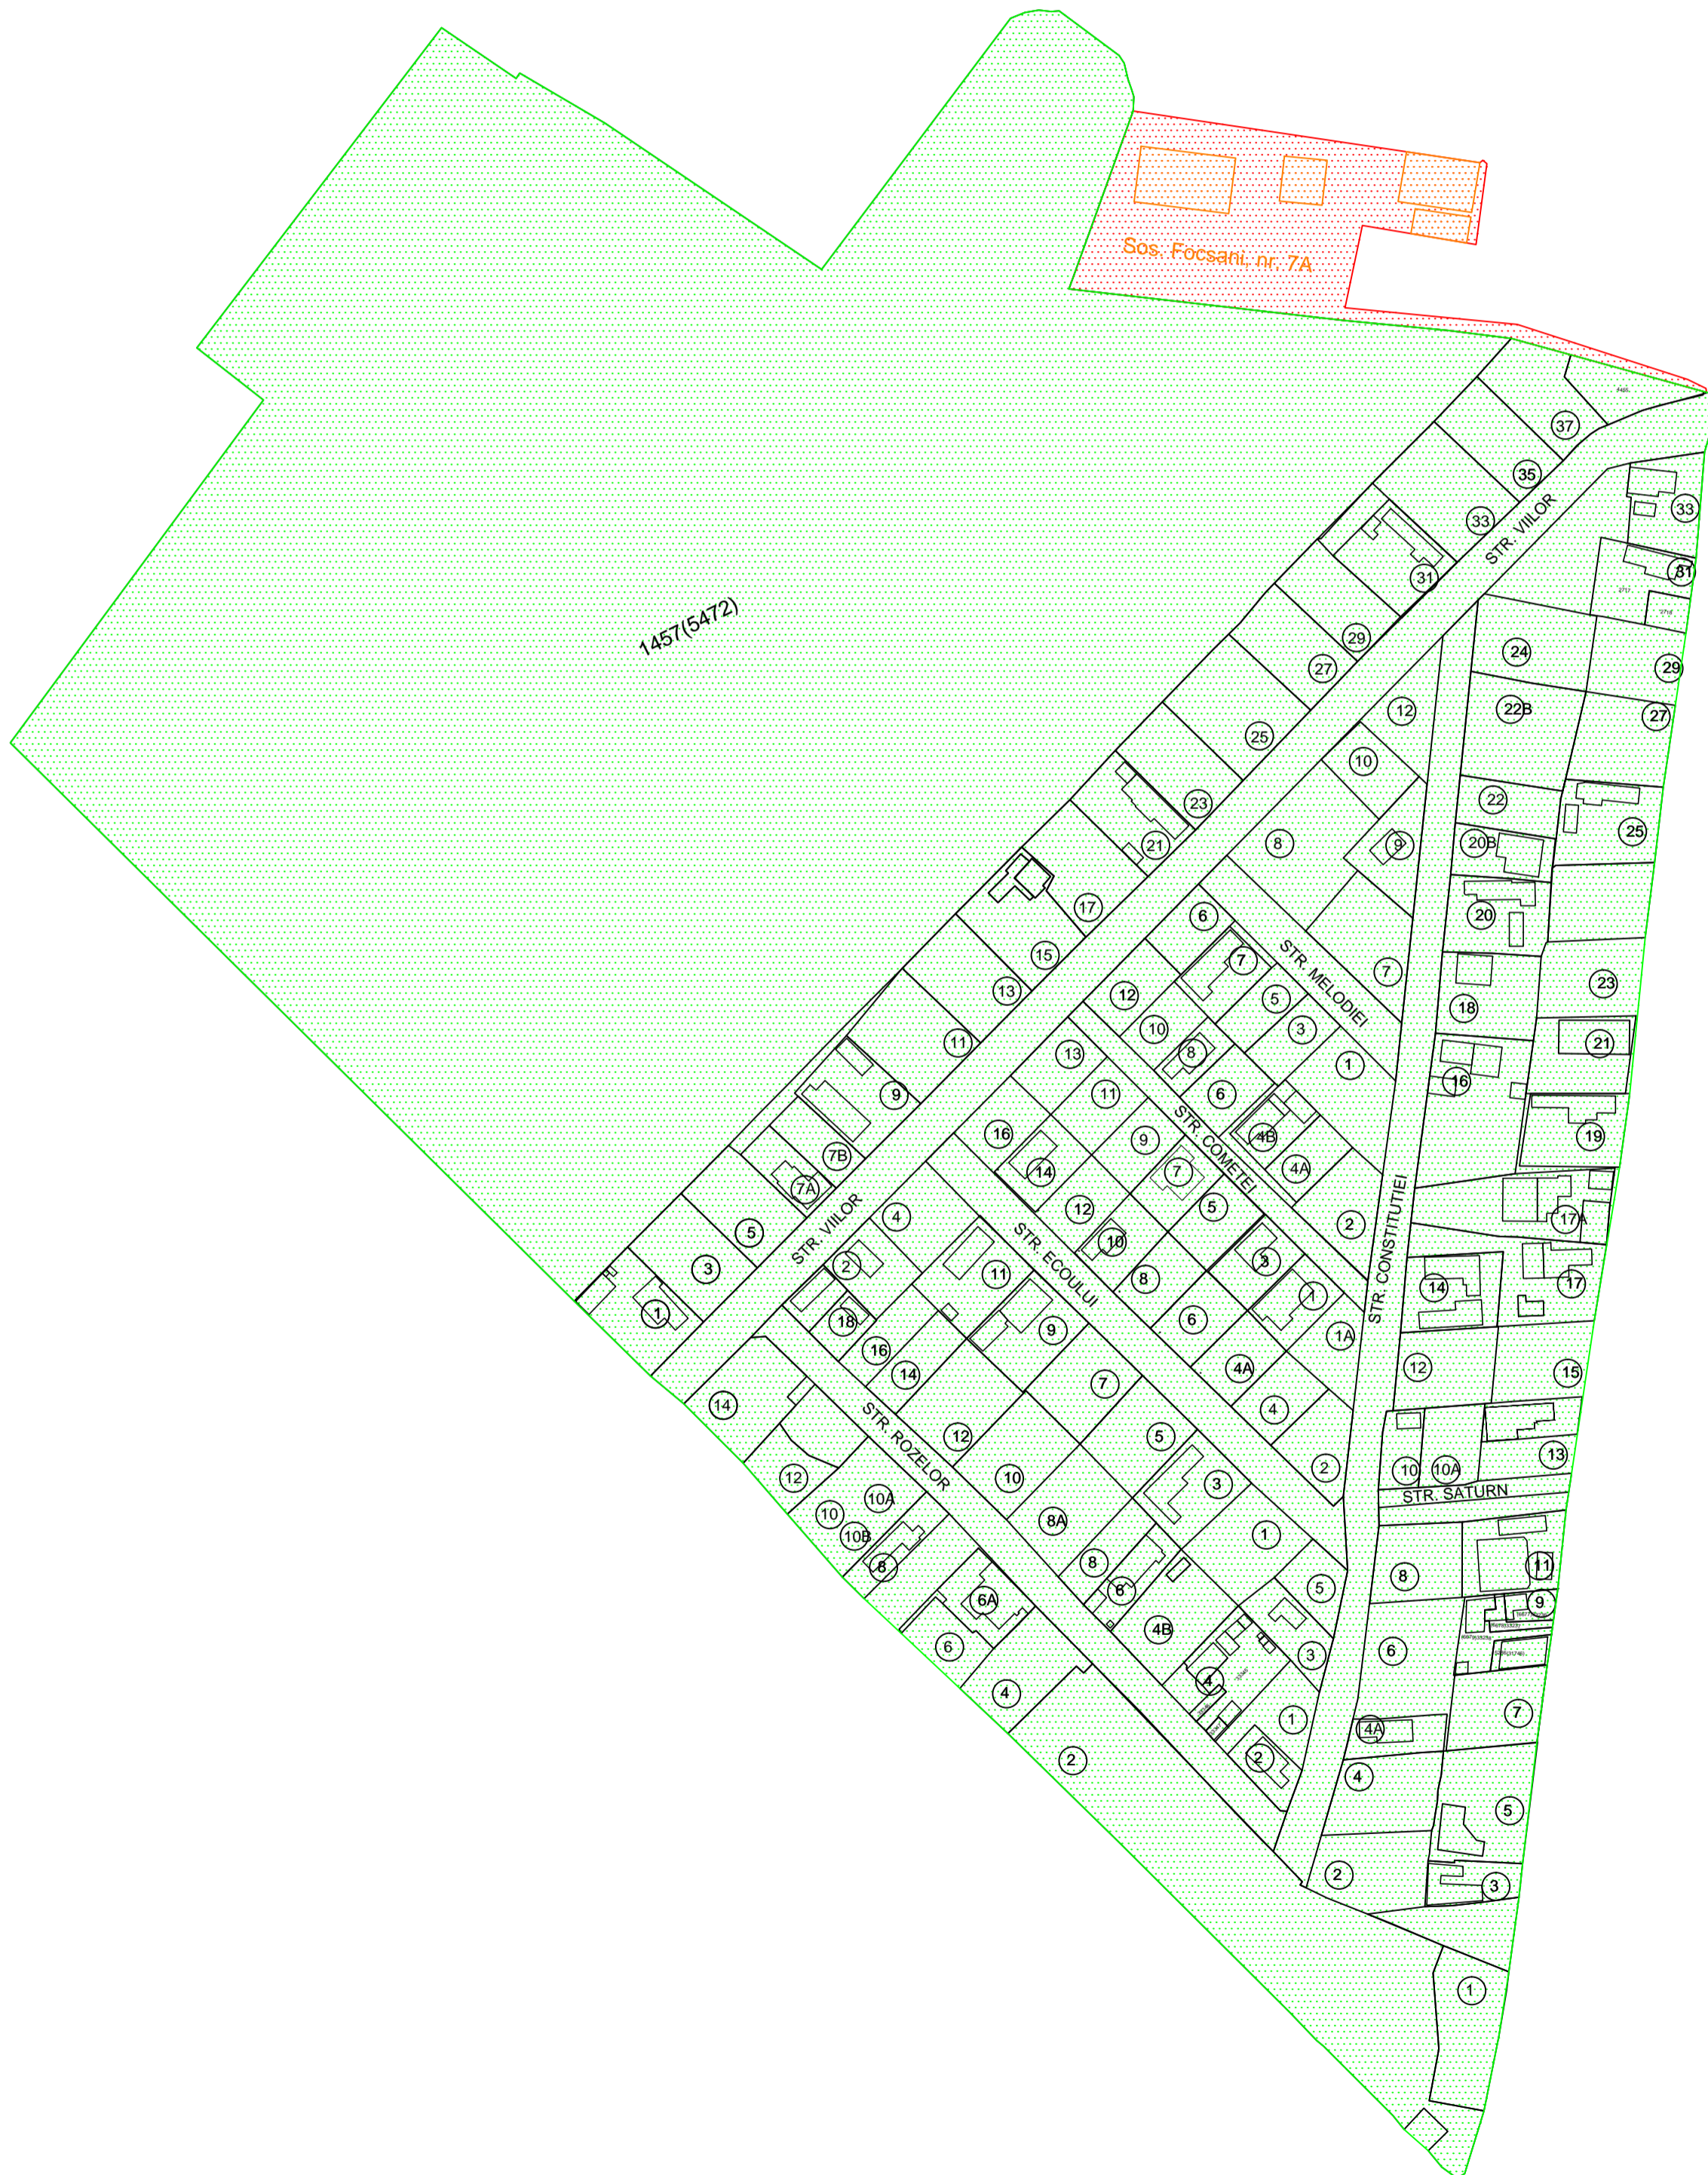

S.D.L. - CARTIER 1 MAI

Z.U.M. - SOS. FOCSANI, NR. 7A (CARTIER 1 MAI)

S.D.L. - CARTIER BARIERA FOCSANI si EXTINDERE BARIERA FOCSANI

(Format A2, SC 1:2000)

Z.U.M. - CARTIER EXTINDERE SLAM RAMNIC

(Format A2, SC 1:1000)

S.D.L. - CARTIER SIRBI

Z.U.M. - STRADA CATUNUL MORILOR

si FDT. MORILOR (CARTIER SIRBI)

(Format A2, SC 1:2000)

Z.U.M. - CARTIER SLAM RAMNIC (fost CARTIER 7 NOIEMBRIE)

(Format A2, SC 1:1000)

Z.U.M. - CARTIER ZIDARI

(Format A1, SC 1:2000)