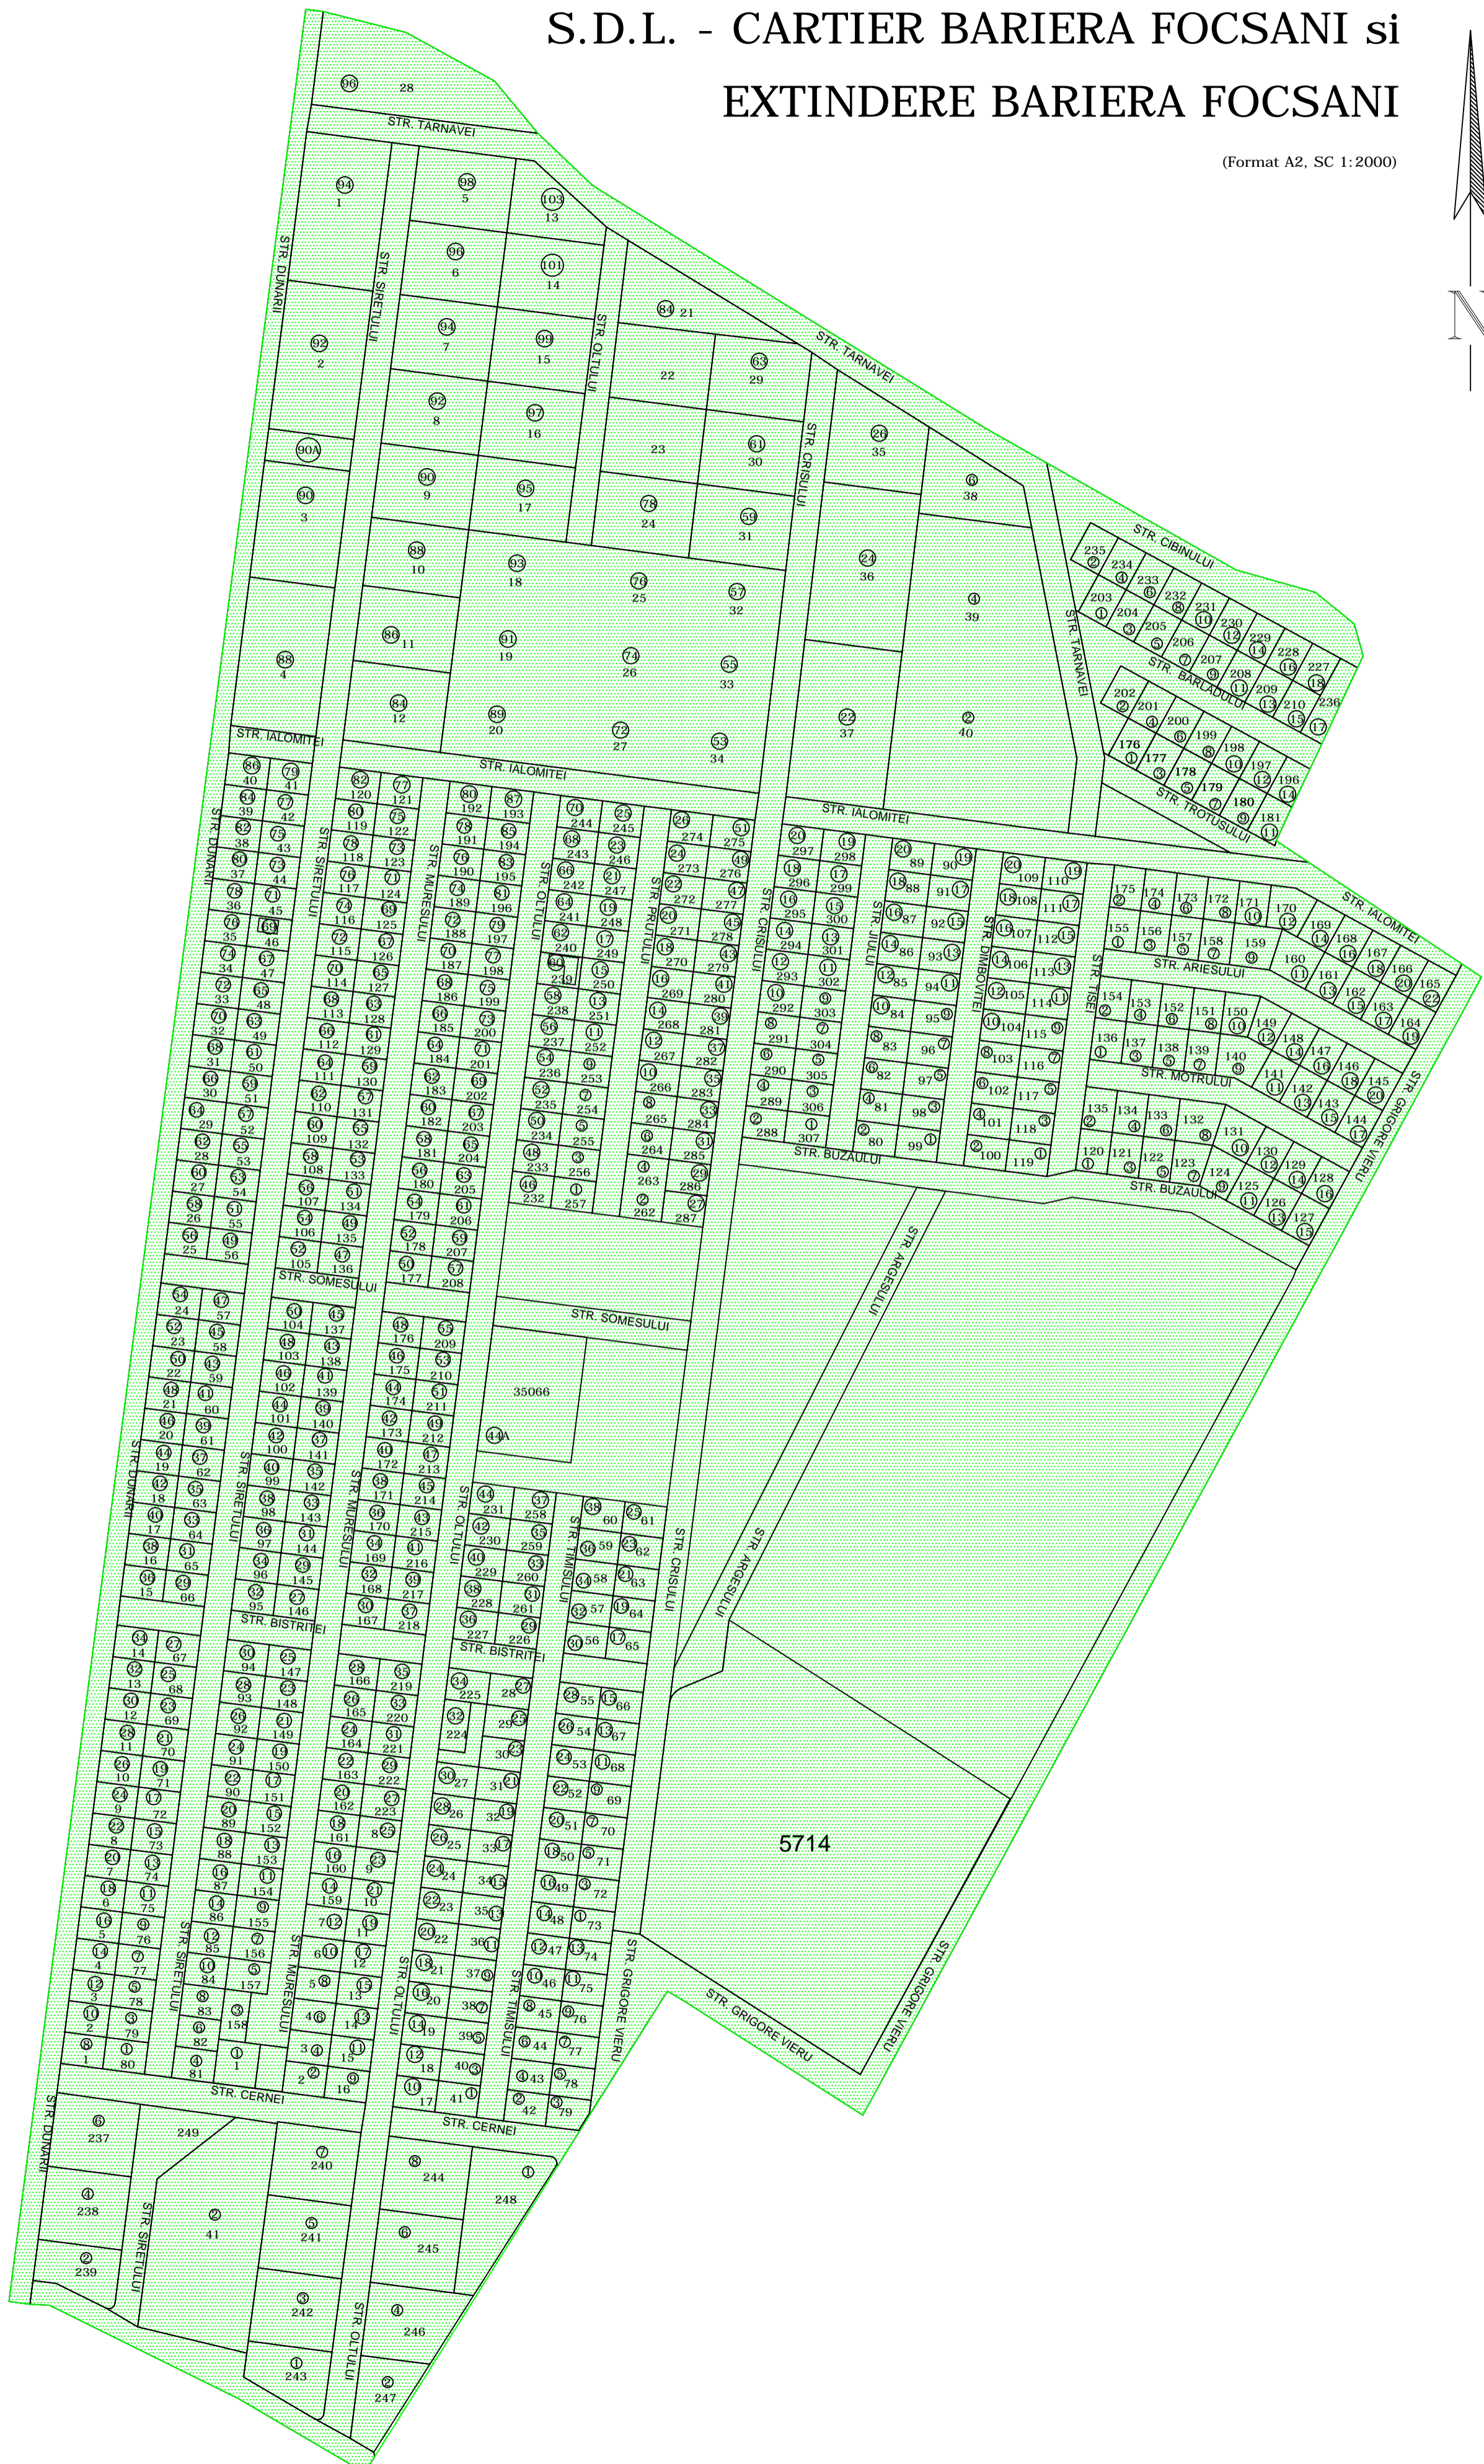

S.D.L. - CARTIER 1 MAI

Z.U.M. - SOS. FOCSANI, NR. 7A (CARTIER 1 MAI)

S.D.L. - CARTIER BARIERA FOCSANI si EXTINDERE BARIERA FOCSANI

(Format A2, SC 1:2000)

Z.U.M. - CARTIER EXTINDERE SLAM RAMNIC

(Format A2, SC 1:1000)

S.D.L. - CARTIER SIRBI

Z.U.M. - STRADA CATUNUL MORILOR

si FDT. MORILOR (CARTIER SIRBI)

(Format A2, SC 1:2000)

Z.U.M. - CARTIER SLAM RAMNIC (fost CARTIER 7 NOIEMBRIE)

(Format A2, SC 1:1000)

Z.U.M. - CARTIER ZIDARI