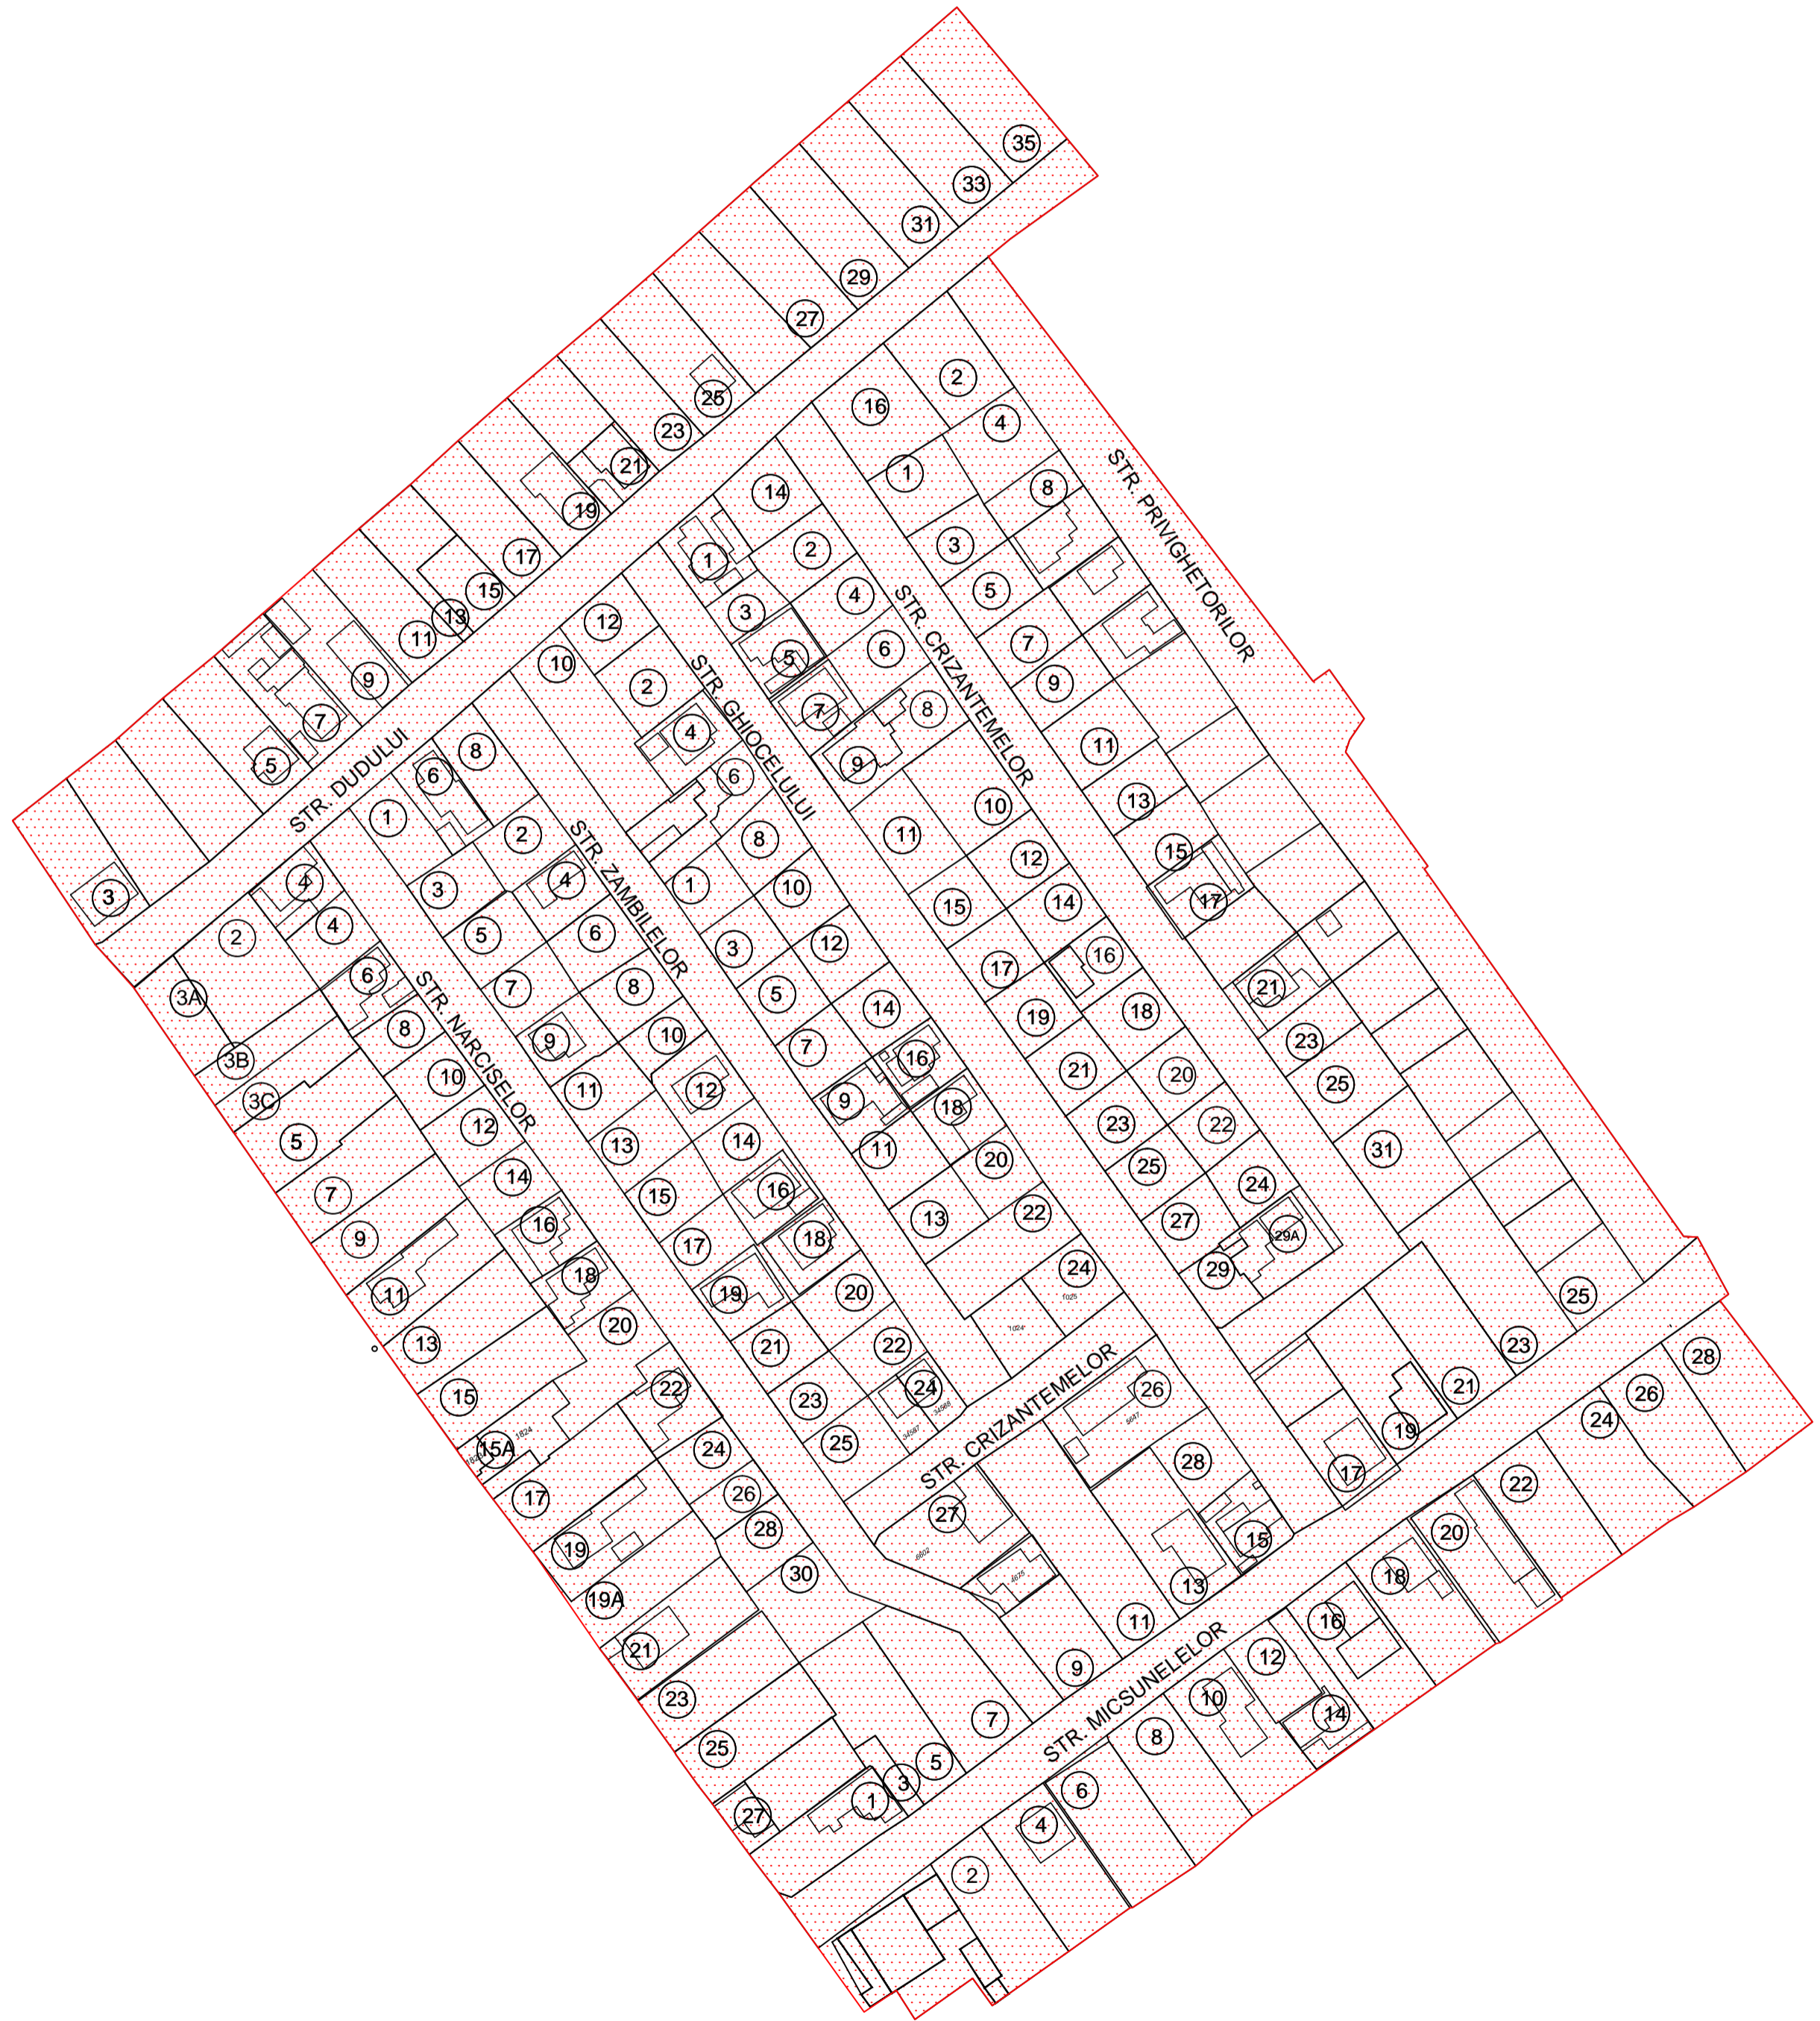

S.D.L. - CARTIER 1 MAI

Z.U.M. - SOS. FOCSANI, NR. 7A (CARTIER 1 MAI)

S.D.L. - CARTIER BARIERA FOCSANI si EXTINDERE BARIERA FOCSANI

(Format A2, SC 1:2000)

Z.U.M. - CARTIER EXTINDERE SLAM RAMNIC

(Format A2, SC 1:1000)

S.D.L. - CARTIER SIRBI

Z.U.M. - STRADA CATUNUL MORILOR

si FDT. MORILOR (CARTIER SIRBI)

(Format A2, SC 1:2000)

Z.U.M. - CARTIER SLAM RAMNIC (fost CARTIER 7 NOIEMBRIE)

(Format A2, SC 1:1000)

Z.U.M. - CARTIER ZIDARI

(Format A1, SC 1:2000)