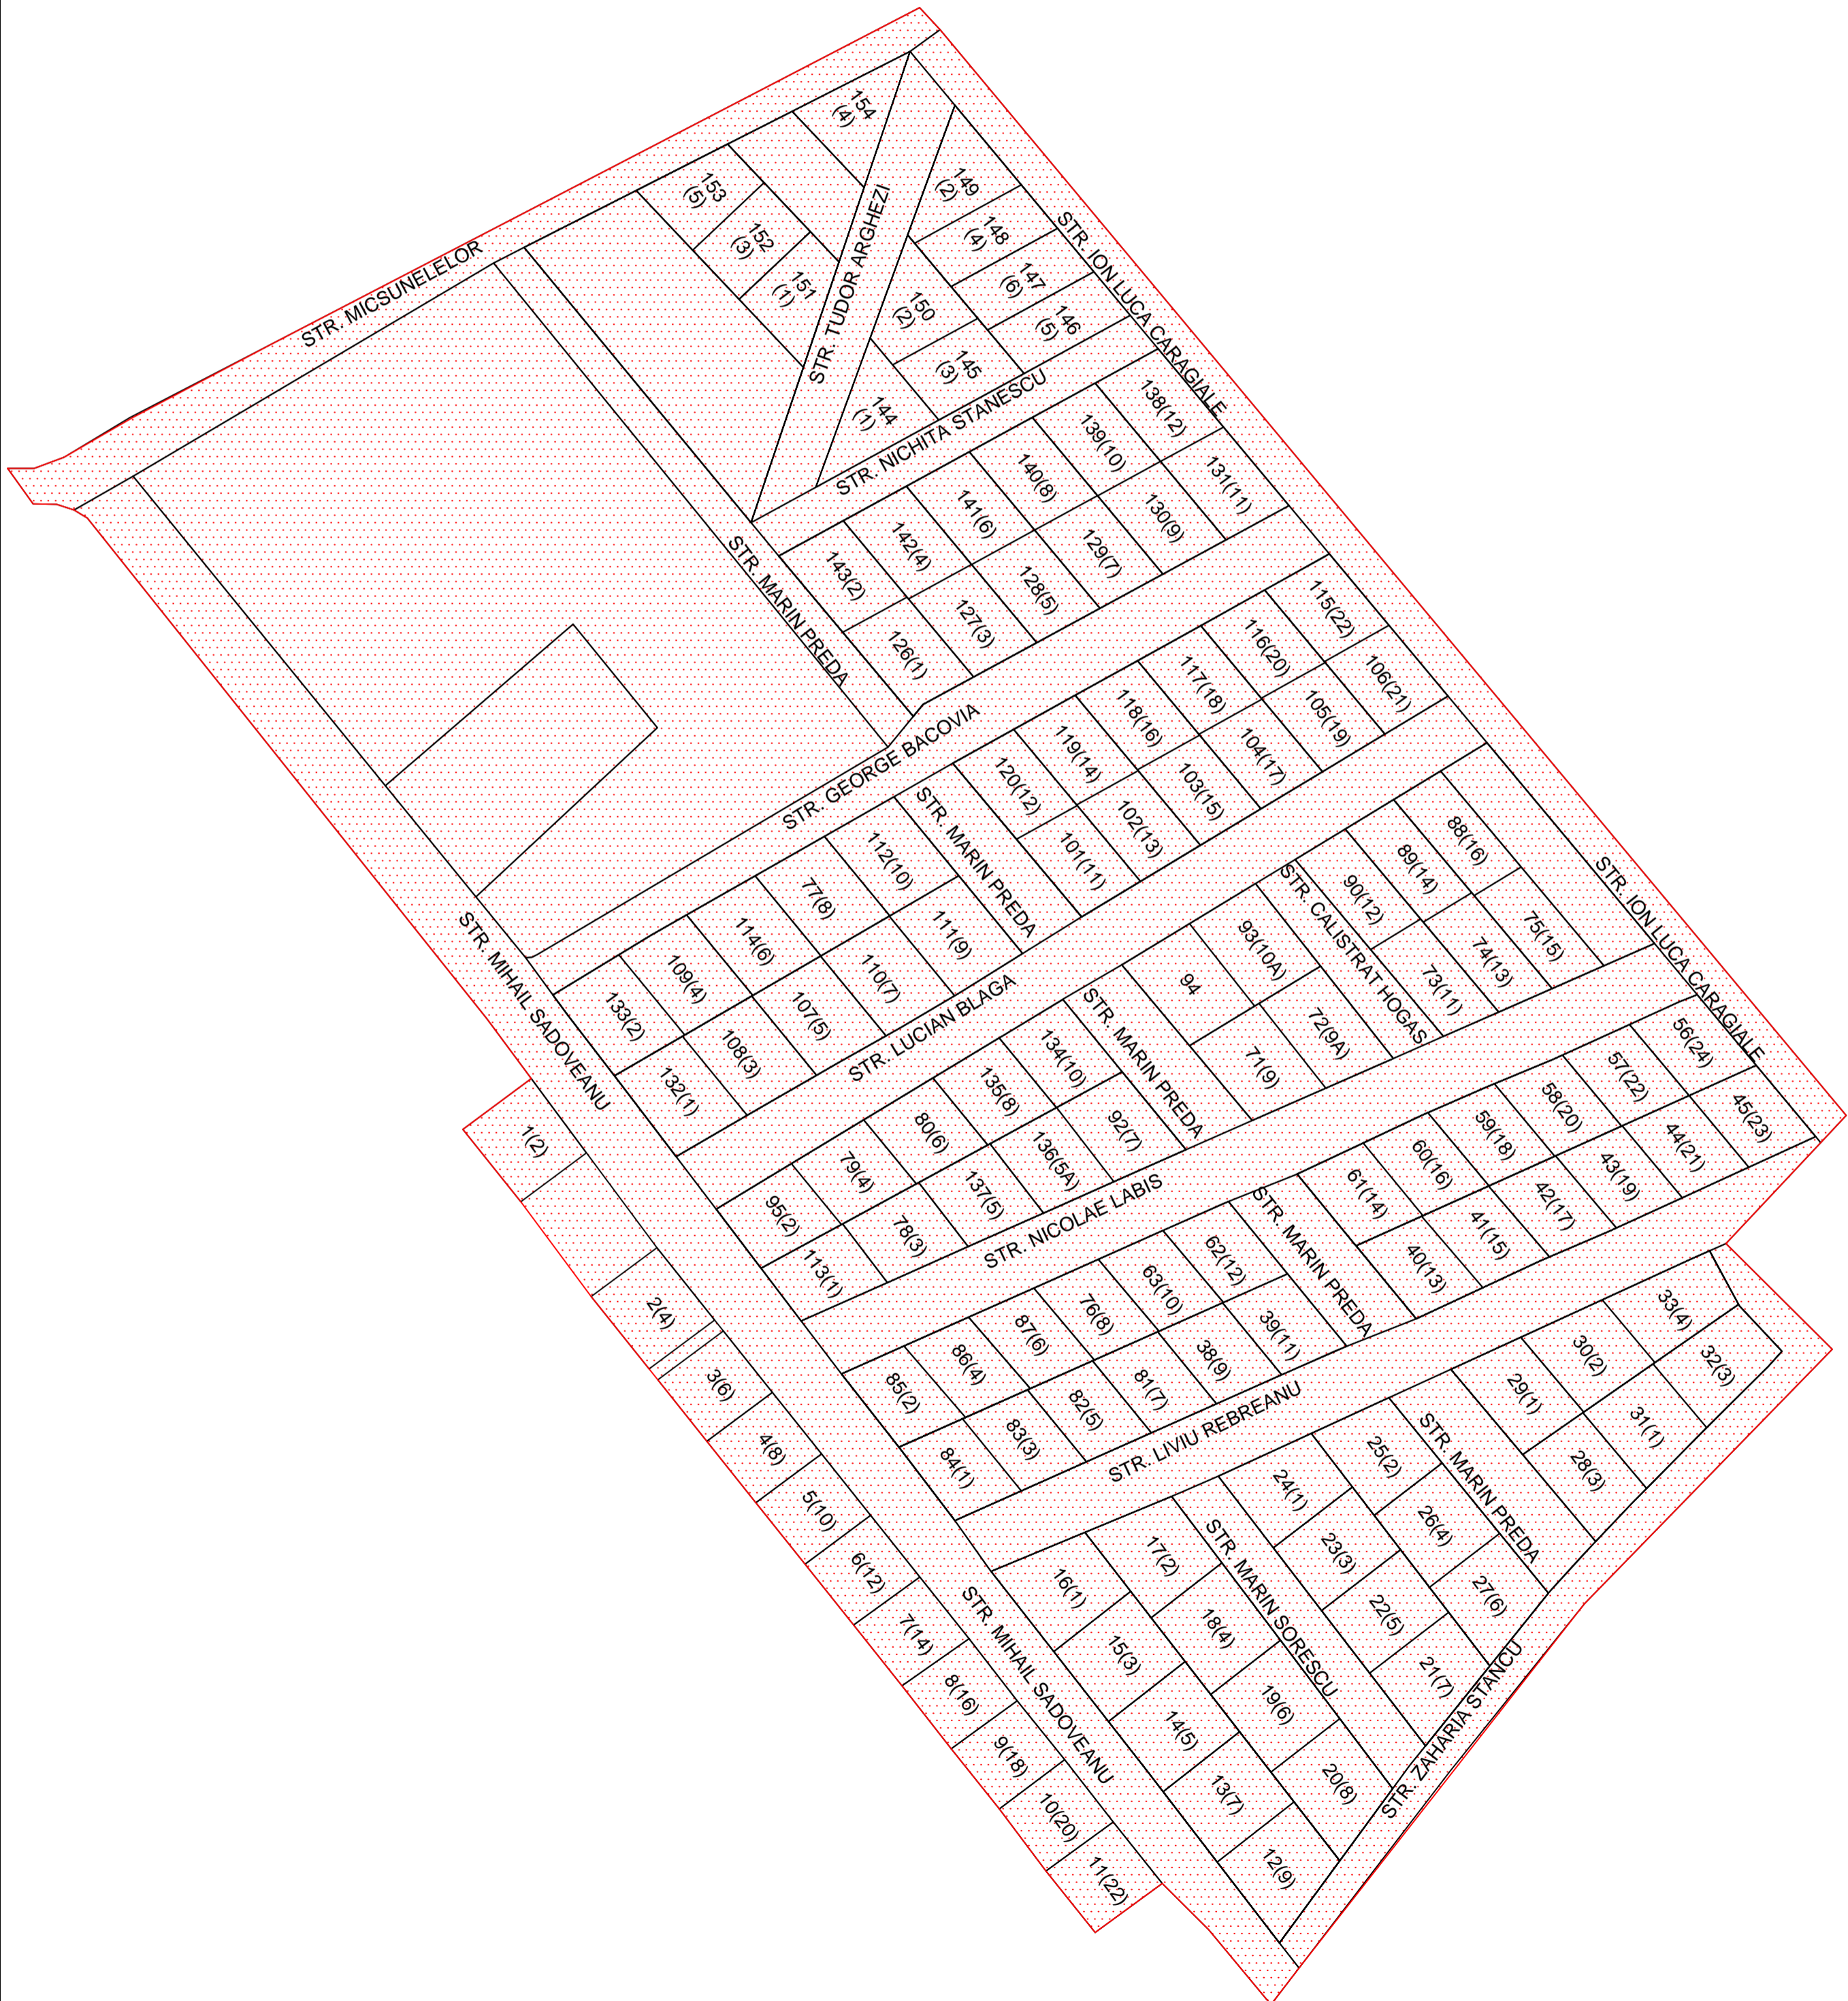

S.D.L. - CARTIER 1 MAI

Z.U.M. - SOS. FOCSANI, NR. 7A (CARTIER 1 MAI)

S.D.L. - CARTIER BARIERA FOCSANI si EXTINDERE BARIERA FOCSANI

(Format A2, SC 1:2000)

Z.U.M. - CARTIER EXTINDERE SLAM RAMNIC

(Format A2, SC 1:1000)

S.D.L. - CARTIER SIRBI

Z.U.M. - STRADA CATUNUL MORILOR

si FDT. MORILOR (CARTIER SIRBI)

(Format A2, SC 1:2000)

Z.U.M. - CARTIER SLAM RAMNIC (fost CARTIER 7 NOIEMBRIE)

(Format A2, SC 1:1000)

Z.U.M. - CARTIER ZIDARI

(Format A1, SC 1:2000)