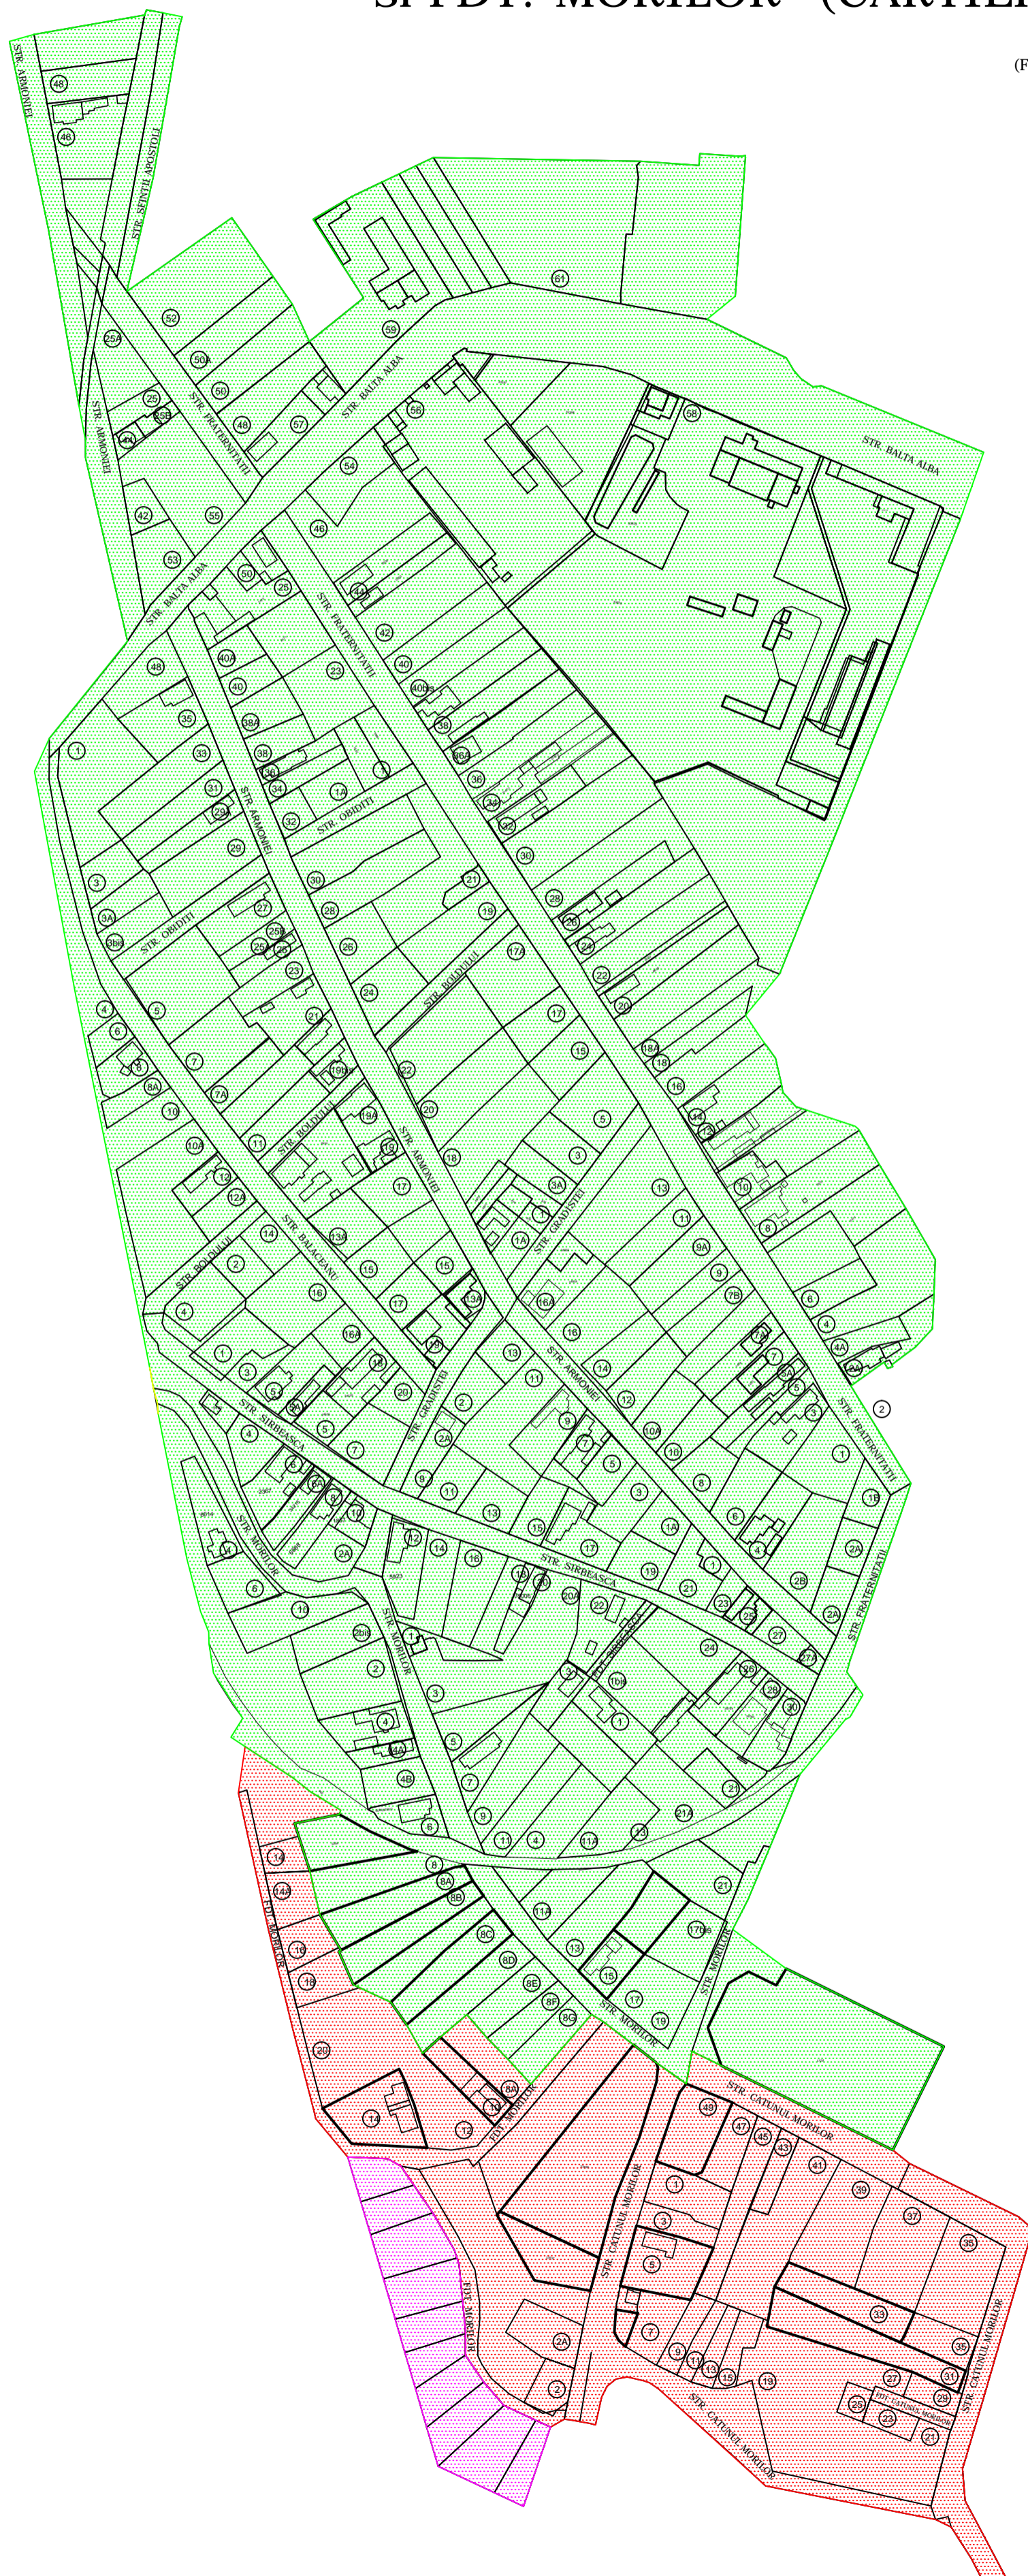

S.D.L. - CARTIER 1 MAI

Z.U.M. - SOS. FOCSANI, NR. 7A (CARTIER 1 MAI)

S.D.L. - CARTIER BARIERA FOCSANI si EXTINDERE BARIERA FOCSANI

(Format A2, SC 1:2000)

Z.U.M. - CARTIER EXTINDERE SLAM RAMNIC

(Format A2, SC 1:1000)

S.D.L. - CARTIER SIRBI

Z.U.M. - STRADA CATUNUL MORILOR

si FDT. MORILOR (CARTIER SIRBI)

(Format A2, SC 1:2000)

Z.U.M. - CARTIER SLAM RAMNIC (fost CARTIER 7 NOIEMBRIE)

(Format A2, SC 1:1000)

Z.U.M. - CARTIER ZIDARI

(Format A1, SC 1:2000)