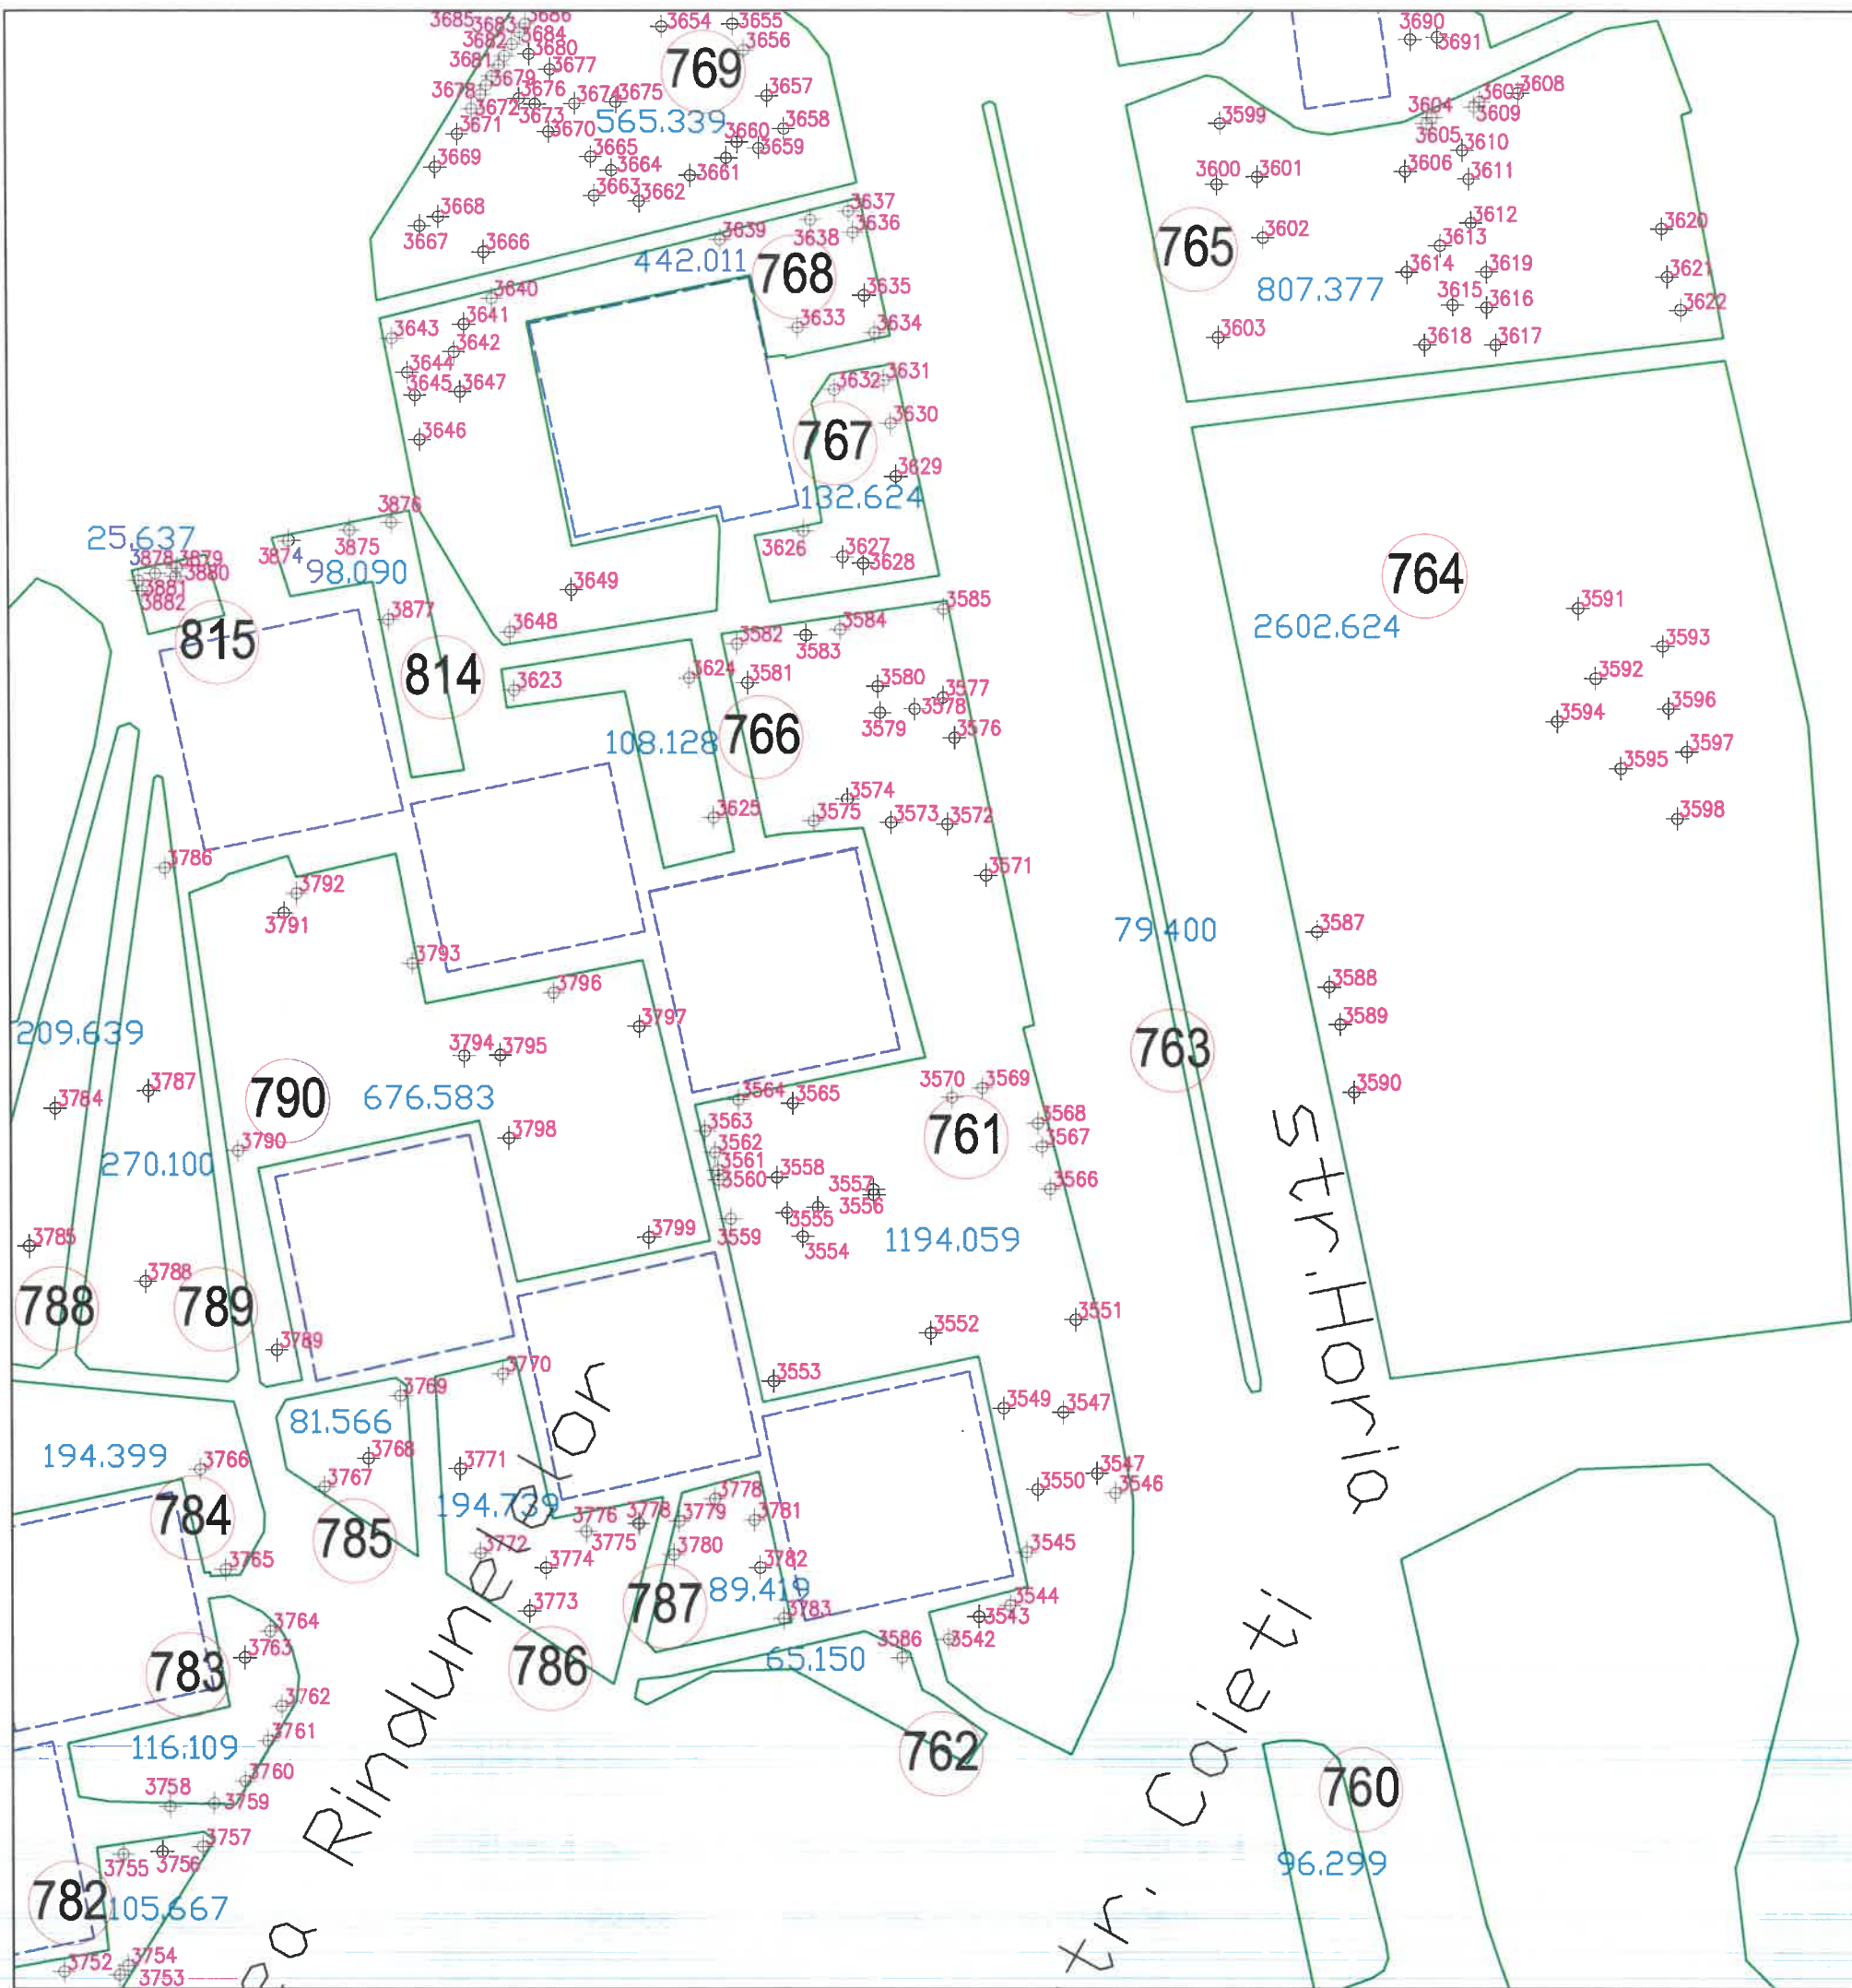

SCHEMA DE RACORDARE A PLANSELOR

Tel./Fax 0237/673035
Mobil 0727711196, 0735514421
e-mail: toposistem@yahoo.com
SC TOPO SYSTEM SRL
ADRESA
COM. VIDRA, JUD. VRANCEA

1. **Legenda**
2. Monument
   - Cladiri
   - Spatiu verde
   - 155 Identificator spatiu verde
   - +136 Identificator copac
   - 15.897 Suprafata spatiu verde
   - troita
   - F fantana
   - copac izolat
   - C camin vizitare canalizare
   - H hidrant
   - stalp din beton
   - stalp din lemn

BENEFICIAR:		TITLU:	SCARA:
PRIMARIA MUNICIPIULUI RAMNICU SARAT JUDETUL BUZAU		PLAN DE SITUATIE	1/500 DATA 2016
DESENAT DE	ing. TOFAN ADRIAN FLORIN		PLANSA NR. : 49
VERIFICAT DE	ing. TOFAN ADRIAN FLORIN		
PROIECT:	Registrul Local al Spatiilor verzi din intravilanul Municipiului Ramnicu Sarat