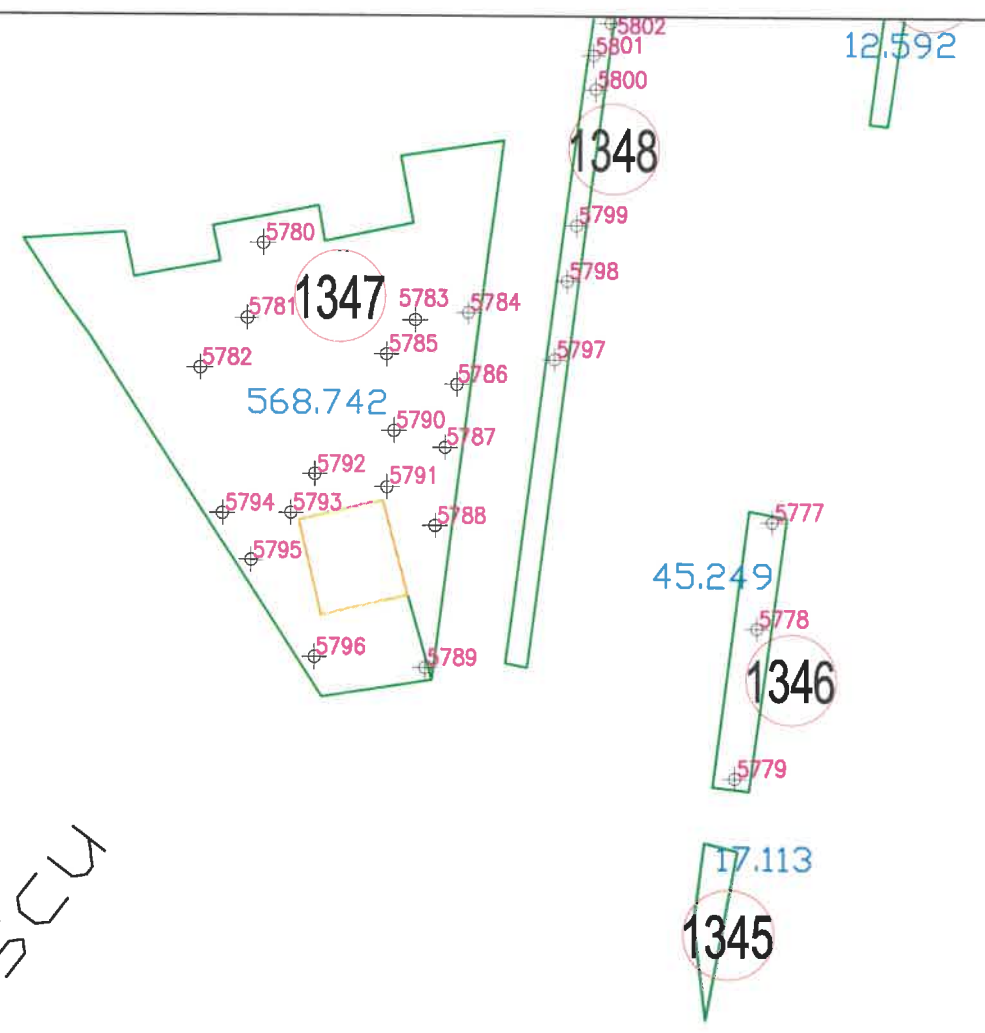

Str. PICTOR GRIGORESCU

STR. AL IOAN CUZA

fot. Visin