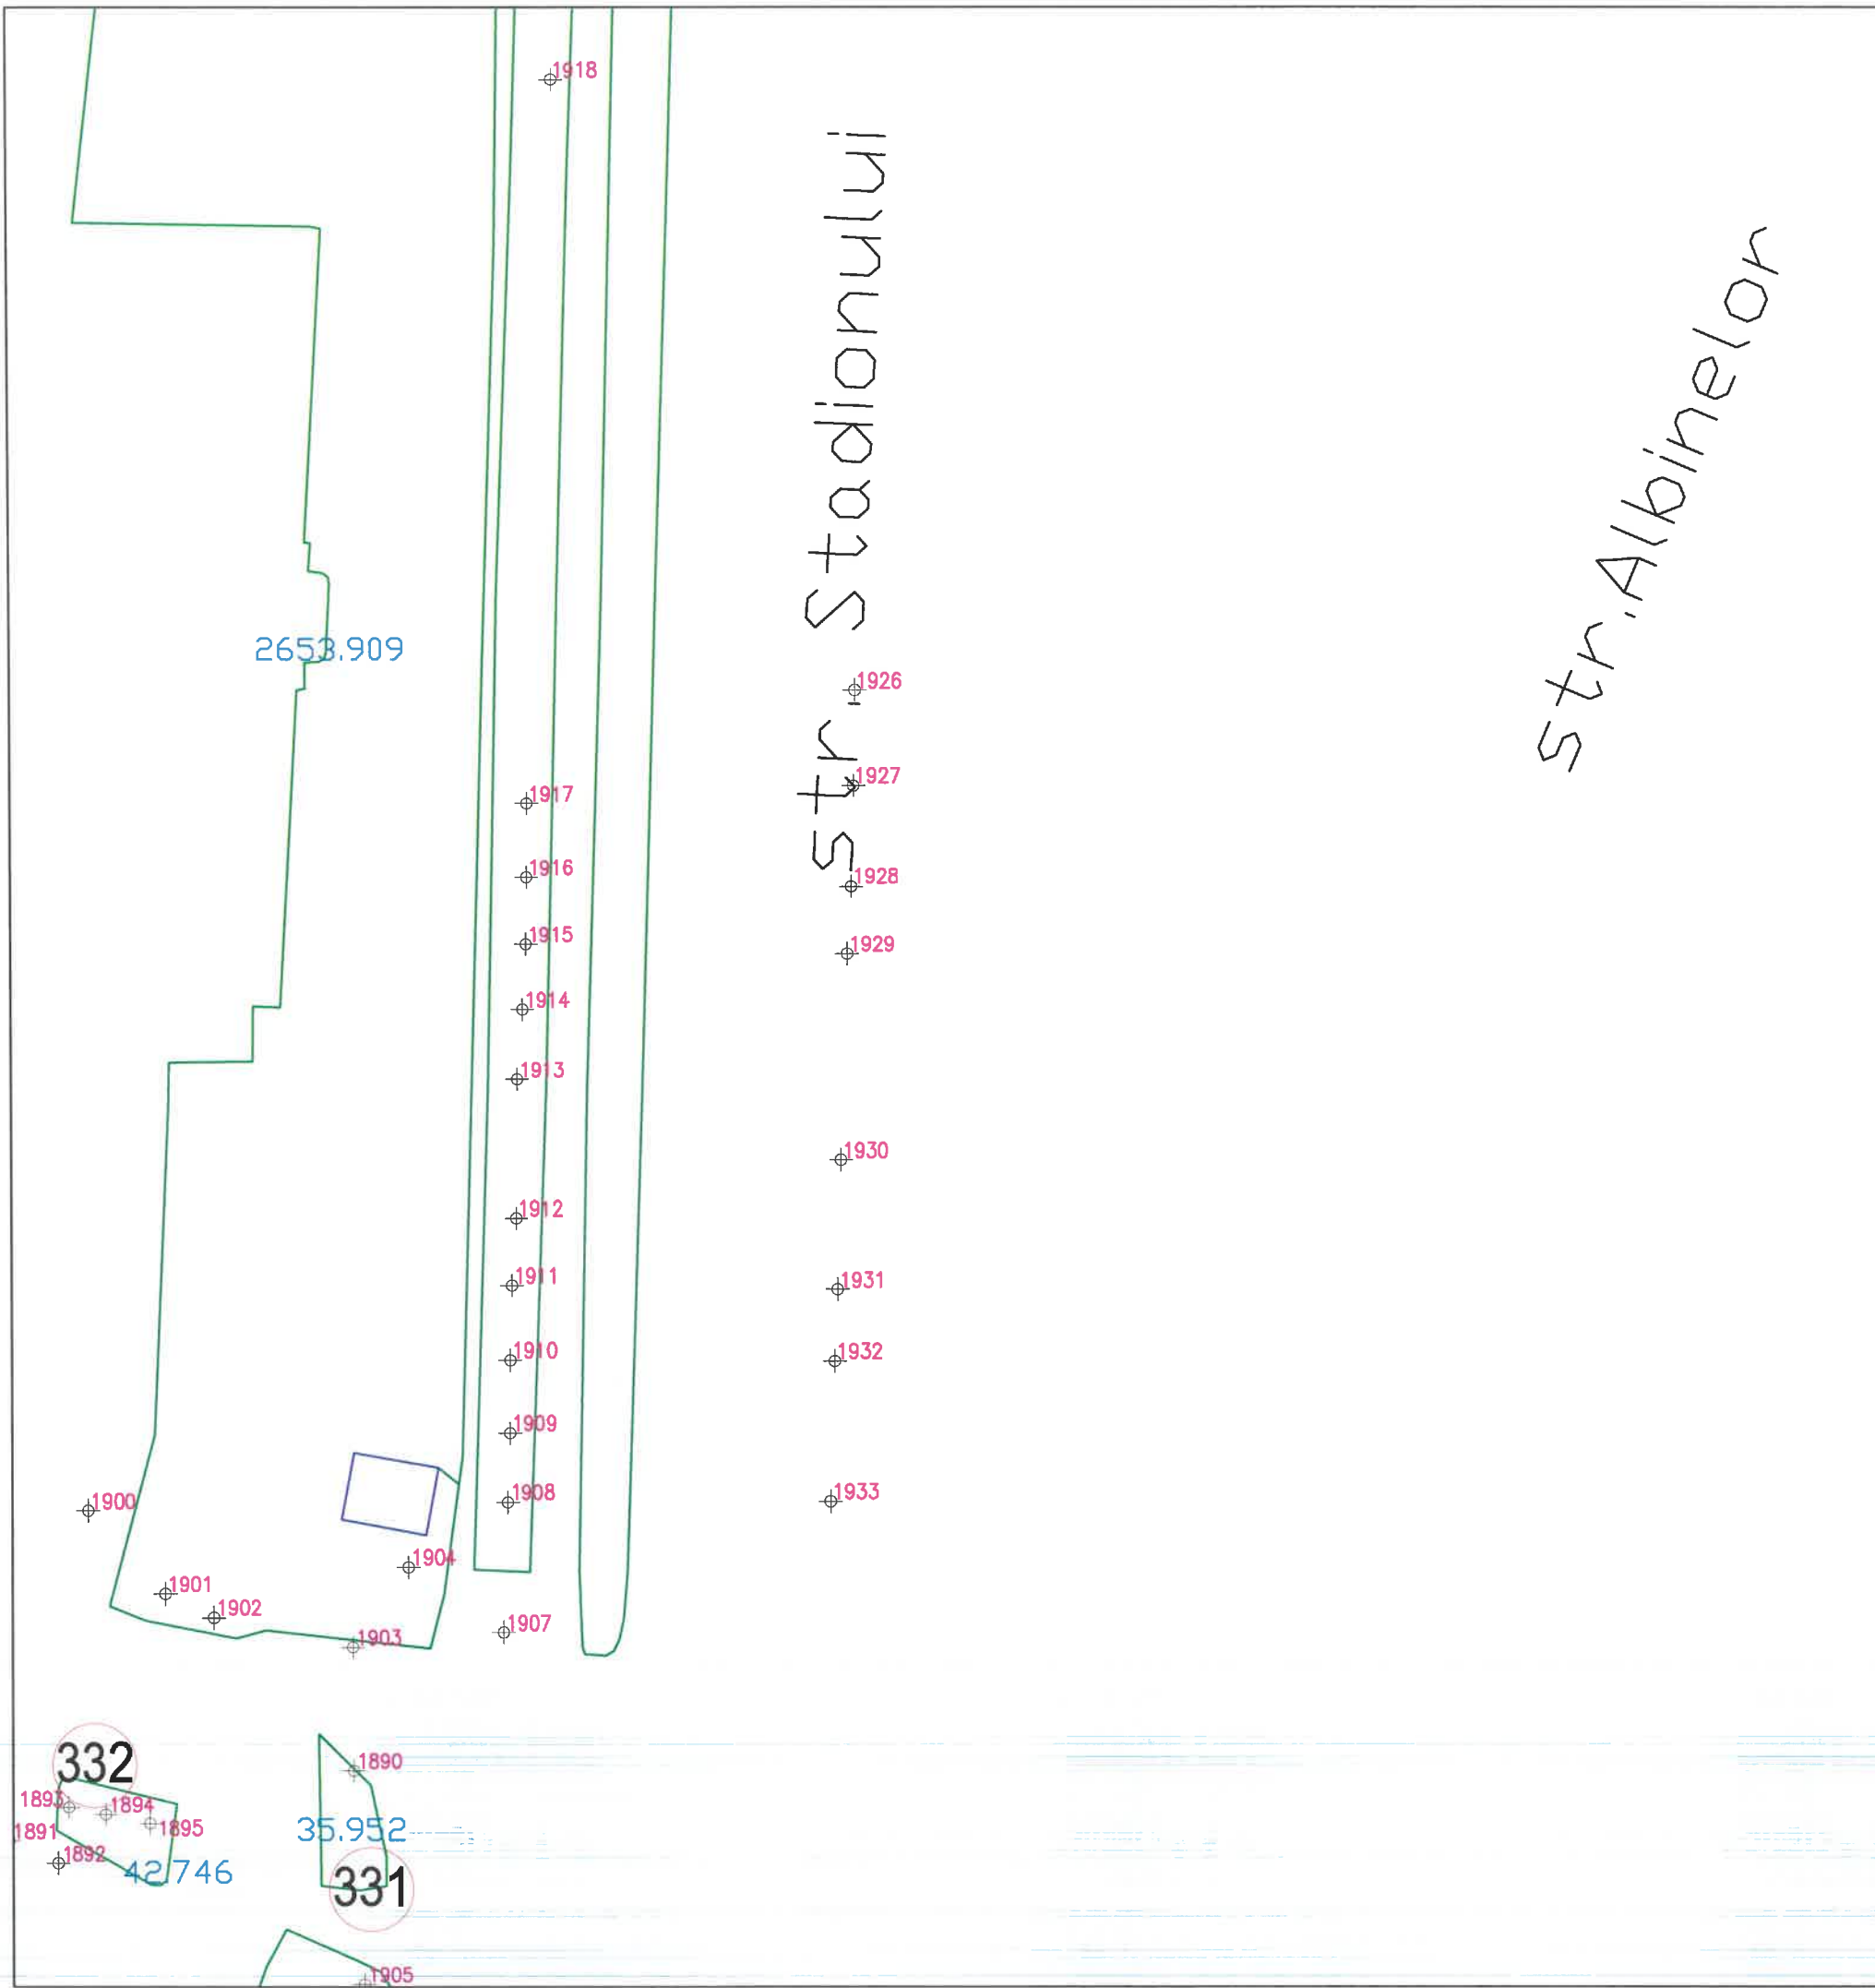

SCHEMA DE RACORDARE A PLANSELOR

Tel./Fax 0237/673035
Mobil 0727711196, 0735514421
e-mail: toposistem@yahoo.com
SC TOPO SYSTEM SRL
ADRESA
COM. VIDRA, JUD. VRANCEA

1. **Legenda**
2. Monument
   - Cladiri
   - Spatiu verde
   - 155 Identificator spatiu verde
   - +136 Identificator copac
   - 15.897 Suprafata spatiu verde
   - ⊥ troita
   - F fantana
   - ⊥ copac izolat
   - H camin vizitare canalizare
   - ⊥ hidrant
   - stalp din beton
   - stalp din lemn

BENEFICIAR:		TITLU:	SCARA:
PRIMARIA MUNICIPIULUI RAMNICU SARAT JUDETUL BUZAU		PLAN DE SITUATIE	1/500 DATA 2016
DESENAT DE	ing. TOFAN ADRIAN FLORIN		PLANSA NR. : 23
VERIFICAT DE	ing. TOFAN ADRIAN FLORIN		
PROIECT:	Registrul Local al Spatiilor verzi din intravilanul Municipiului Ramnicu Sarat