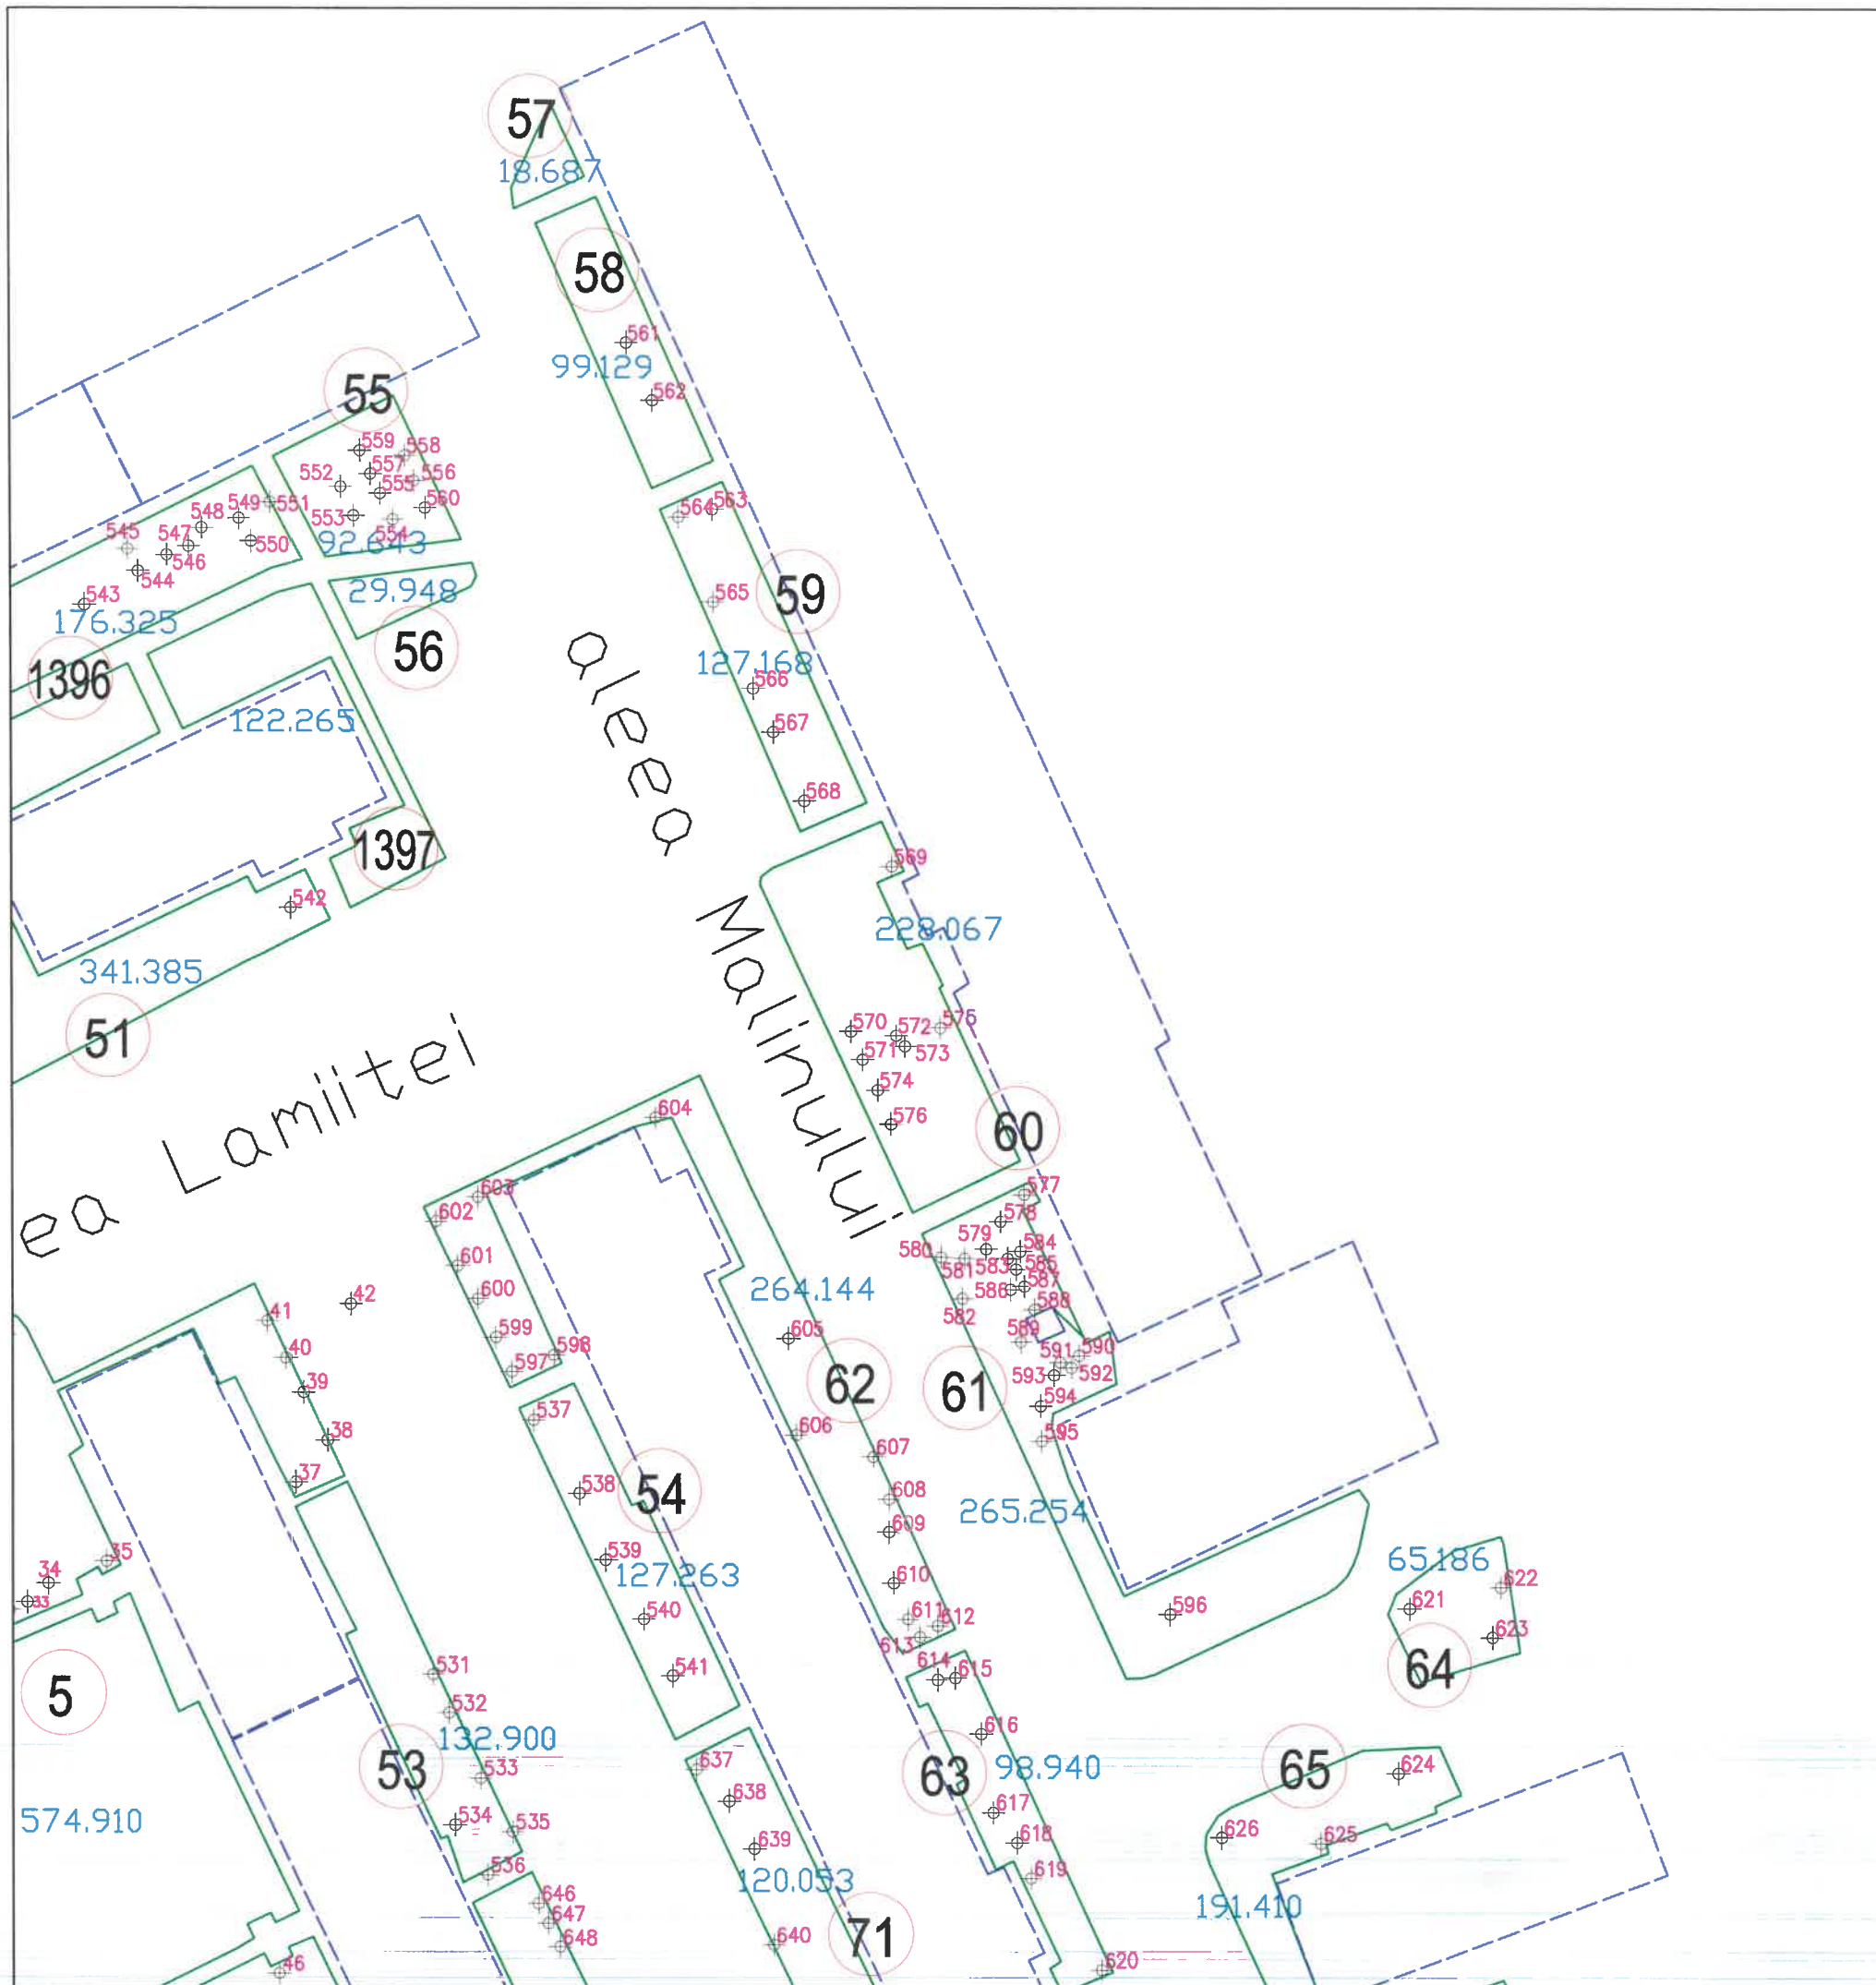

SCHEMA DE RACORDARE A PLANSELOR

Tel./Fax 0237/673035
Mobil 0727711196, 0735514421
e-mail: ttoposistem@yahoo.com
SC TOPO SYSTEM SRL
ADRESA
COM. VIDRA, JUD. VRANCEA

1. **Legenda**
2. Monument
   - Cladin
   - Spatiu verde
   - 155 Identificator spatiu verde
   - +136 Identificator copac
   - 15.897 Suprafata spatiu verde
   - ⊥ troita
   - F fantana
   - ⊥ copac izolat
   - C camin vizitare canalizare
   - ⊥ H hidrant
   - stalp din beton
   - stalp din lemn

BENEFICIAR:		TITLU:	SCARA:
PRIMARIA MUNICIPIULUI RAMNICU SARAT JUDETUL BUZAU		PLAN DE SITUATIE	1/500 DATA 2016
DESENAT DE	ing. TOFAN ADRIAN FLORIN	 	
VERIFICAT DE	ing. TOFAN ADRIAN FLORIN		
PROIECT:	Registrul Local al Spatiilor verzi din intravilanul Municipiului Ramnicu Sarat		PLANSA NR. : 3