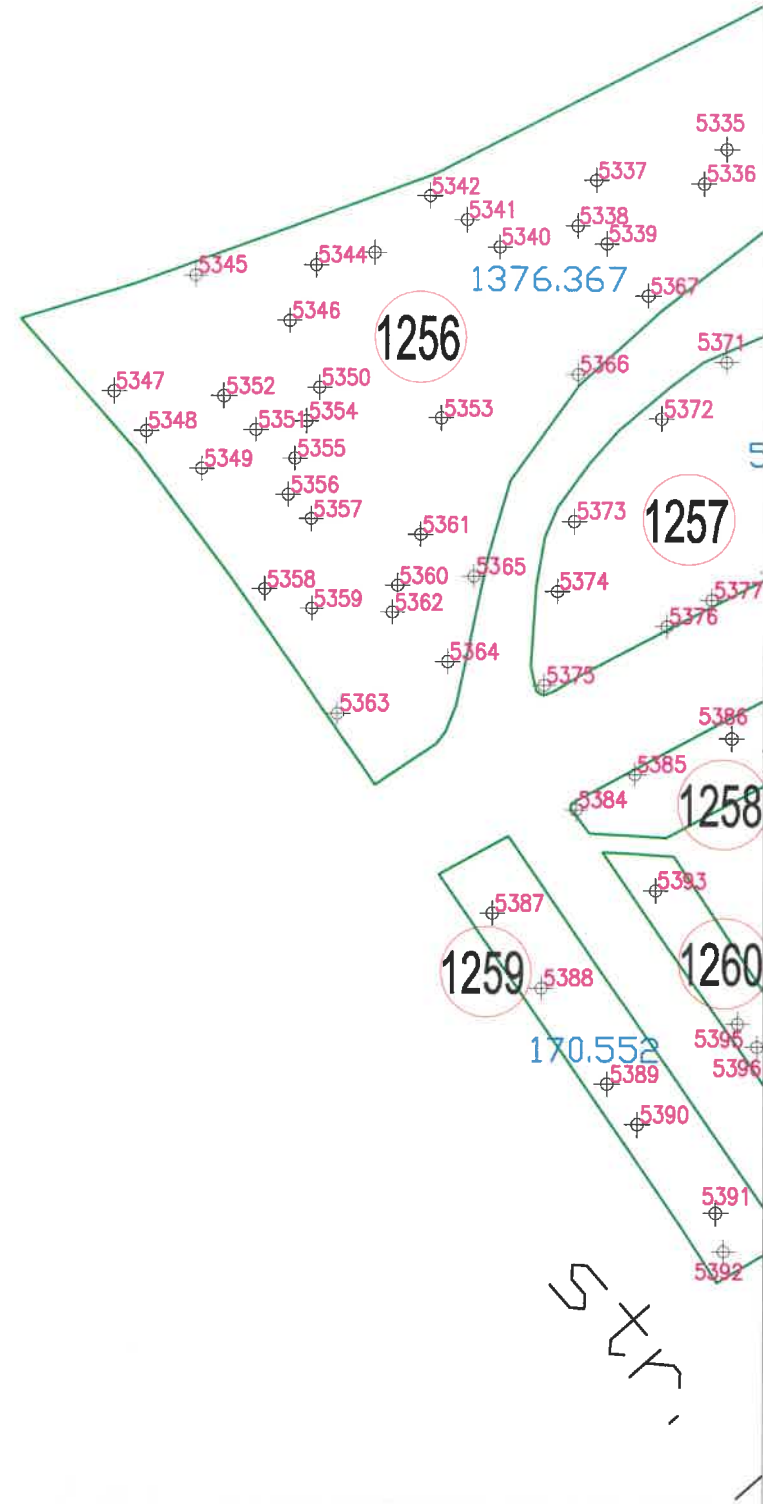

Valimirescu

SCHEMA DE RACORDARE A PLANSELOR

str. Margaritarului

Tel./Fax 0237/673035
Mobil 0727711196, 0735514421
e-mail: toposistem@yahoo.com
SC TOPO SYSTEM SRL
ADRESA
COM. VIDRA, JUD. VRANCEA

1. **Legenda**
2. Monument
   - Cladiri
   - Spatiu verde
   - 155 Identificator spatiu verde
   - +136 Identificator copac
   - 15.897 Suprafata spatiu verde
   - ⊥ troita
   - ⊙ F fantana
   - 🌳 copac izolat
   - ⊙ C camin vizitare canalizare
   - ⊙ H hidrant
   - ⊙ stalp din beton
   - ⊙ stalp din lemn

BENEFICIAR:		TITLU:	SCARA:
PRIMARIA MUNICIPIULUI RAMNICU SARAT JUDETUL BUZAU		PLAN DE SITUATIE	1/500
			DATA
			2016
DESENAT DE	ing. TOFAN ADRIAN FLORIN		
VERIFICAT DE	ing. TOFAN ADRIAN FLORIN		
PROIECT:	Registrul Local al Spatiilor verzi din intravilanul Municipiului Ramnicu Sarat		PLANSA NR. : 99