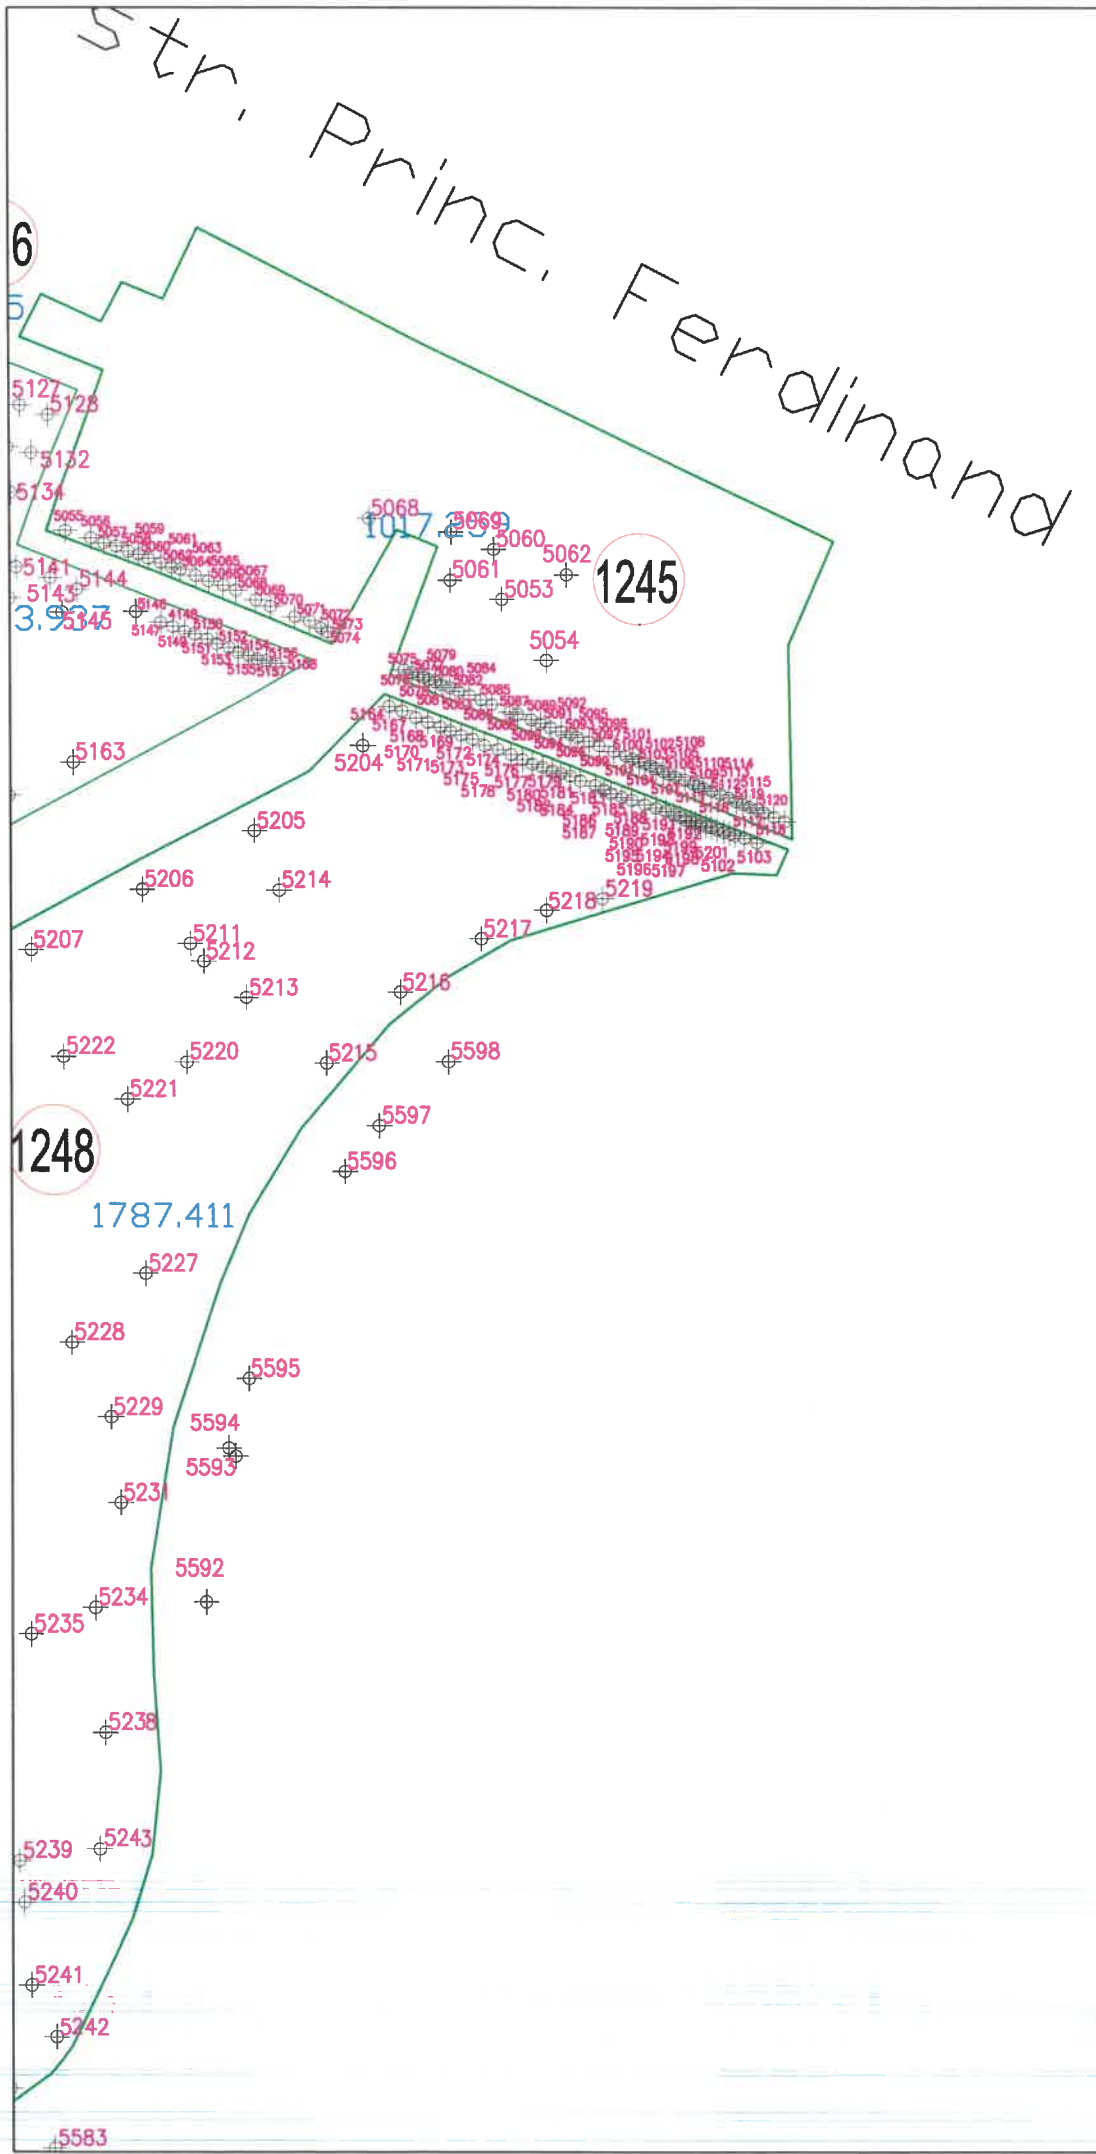

SCHEMA DE RACORDARE A PLANSELOR

Tel./Fax 0237/673035
Mobil 0727711196, 0735514421
e-mail: ttoposistem@yahoo.com
SC TOPO SYSTEM SRL
ADRESA
COM. VIDRA, JUD. VRANCEA

1. **Legenda**
2. Monument
   - Cladin
   - Spatiu verde
   - 155 Identificator spatiu verde
   - +136 Identificator copac
   - 15.897 Suprafata spatiu verde
   - ⊥ troita
   - F fantana
   - ⊥ copac izolat
   - C camin vizitare canalizare
   - ⊥ H hidrant
   - ⊥ stalp din beton
   - stalp din lemn

BENEFICIAR:		TITLU:	SCARA:
PRIMARIA MUNICIPIULUI RAMNICU SARAT JUDETUL BUZAU		PLAN DE SITUATIE	1/500 DATA 2016
DESENAT DE	ing. TOFAN ADRIAN FLORIN		PLANSA NR. : 57
VERIFICAT DE	ing. TOFAN ADRIAN FLORIN		
PROIECT:	Registrul Local al Spatiilor verzi din intravilanul Municipiului Ramnicu Sarat