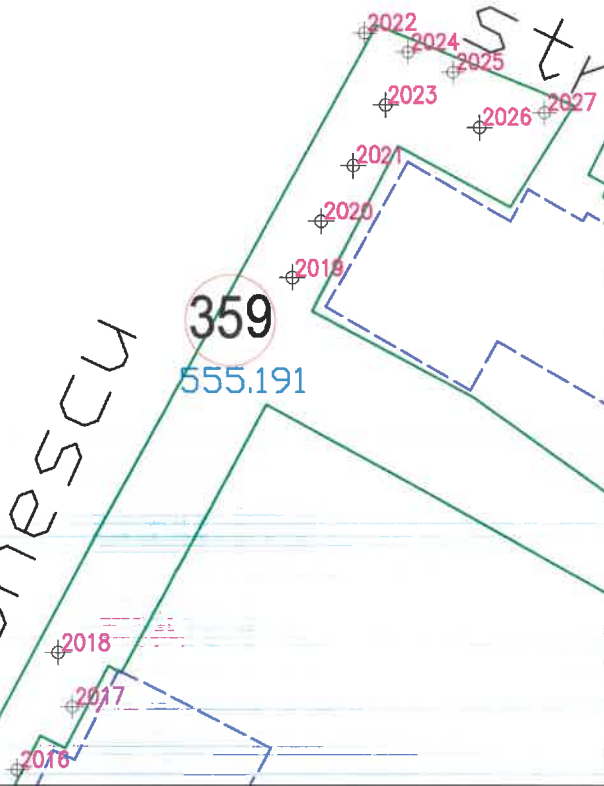

Str. Pacii

Str. Dr. Emil

Il. Ionescu

Tel./Fax 0237/673035
Mobil 0727711196, 0735514421
e-mail: ttoposistem@yahoo.com
SC TOPO SYSTEM SRL
ADRESA
COM. VIDRA, JUD. VRANCEA

1. **Legenda**
2. Monument
   - Cladiri
   - Spatiu verde
   - 155 Identificator spatiu verde
   - +136 Identificator copac
   - 15.897 Suprafata spatiu verde
   - I troita
   - F fantana
   - C copac izolat
   - H camin vizitare canalizare
   - H hidrant
   - stalp din beton
   - stalp din lemn

359
555.191