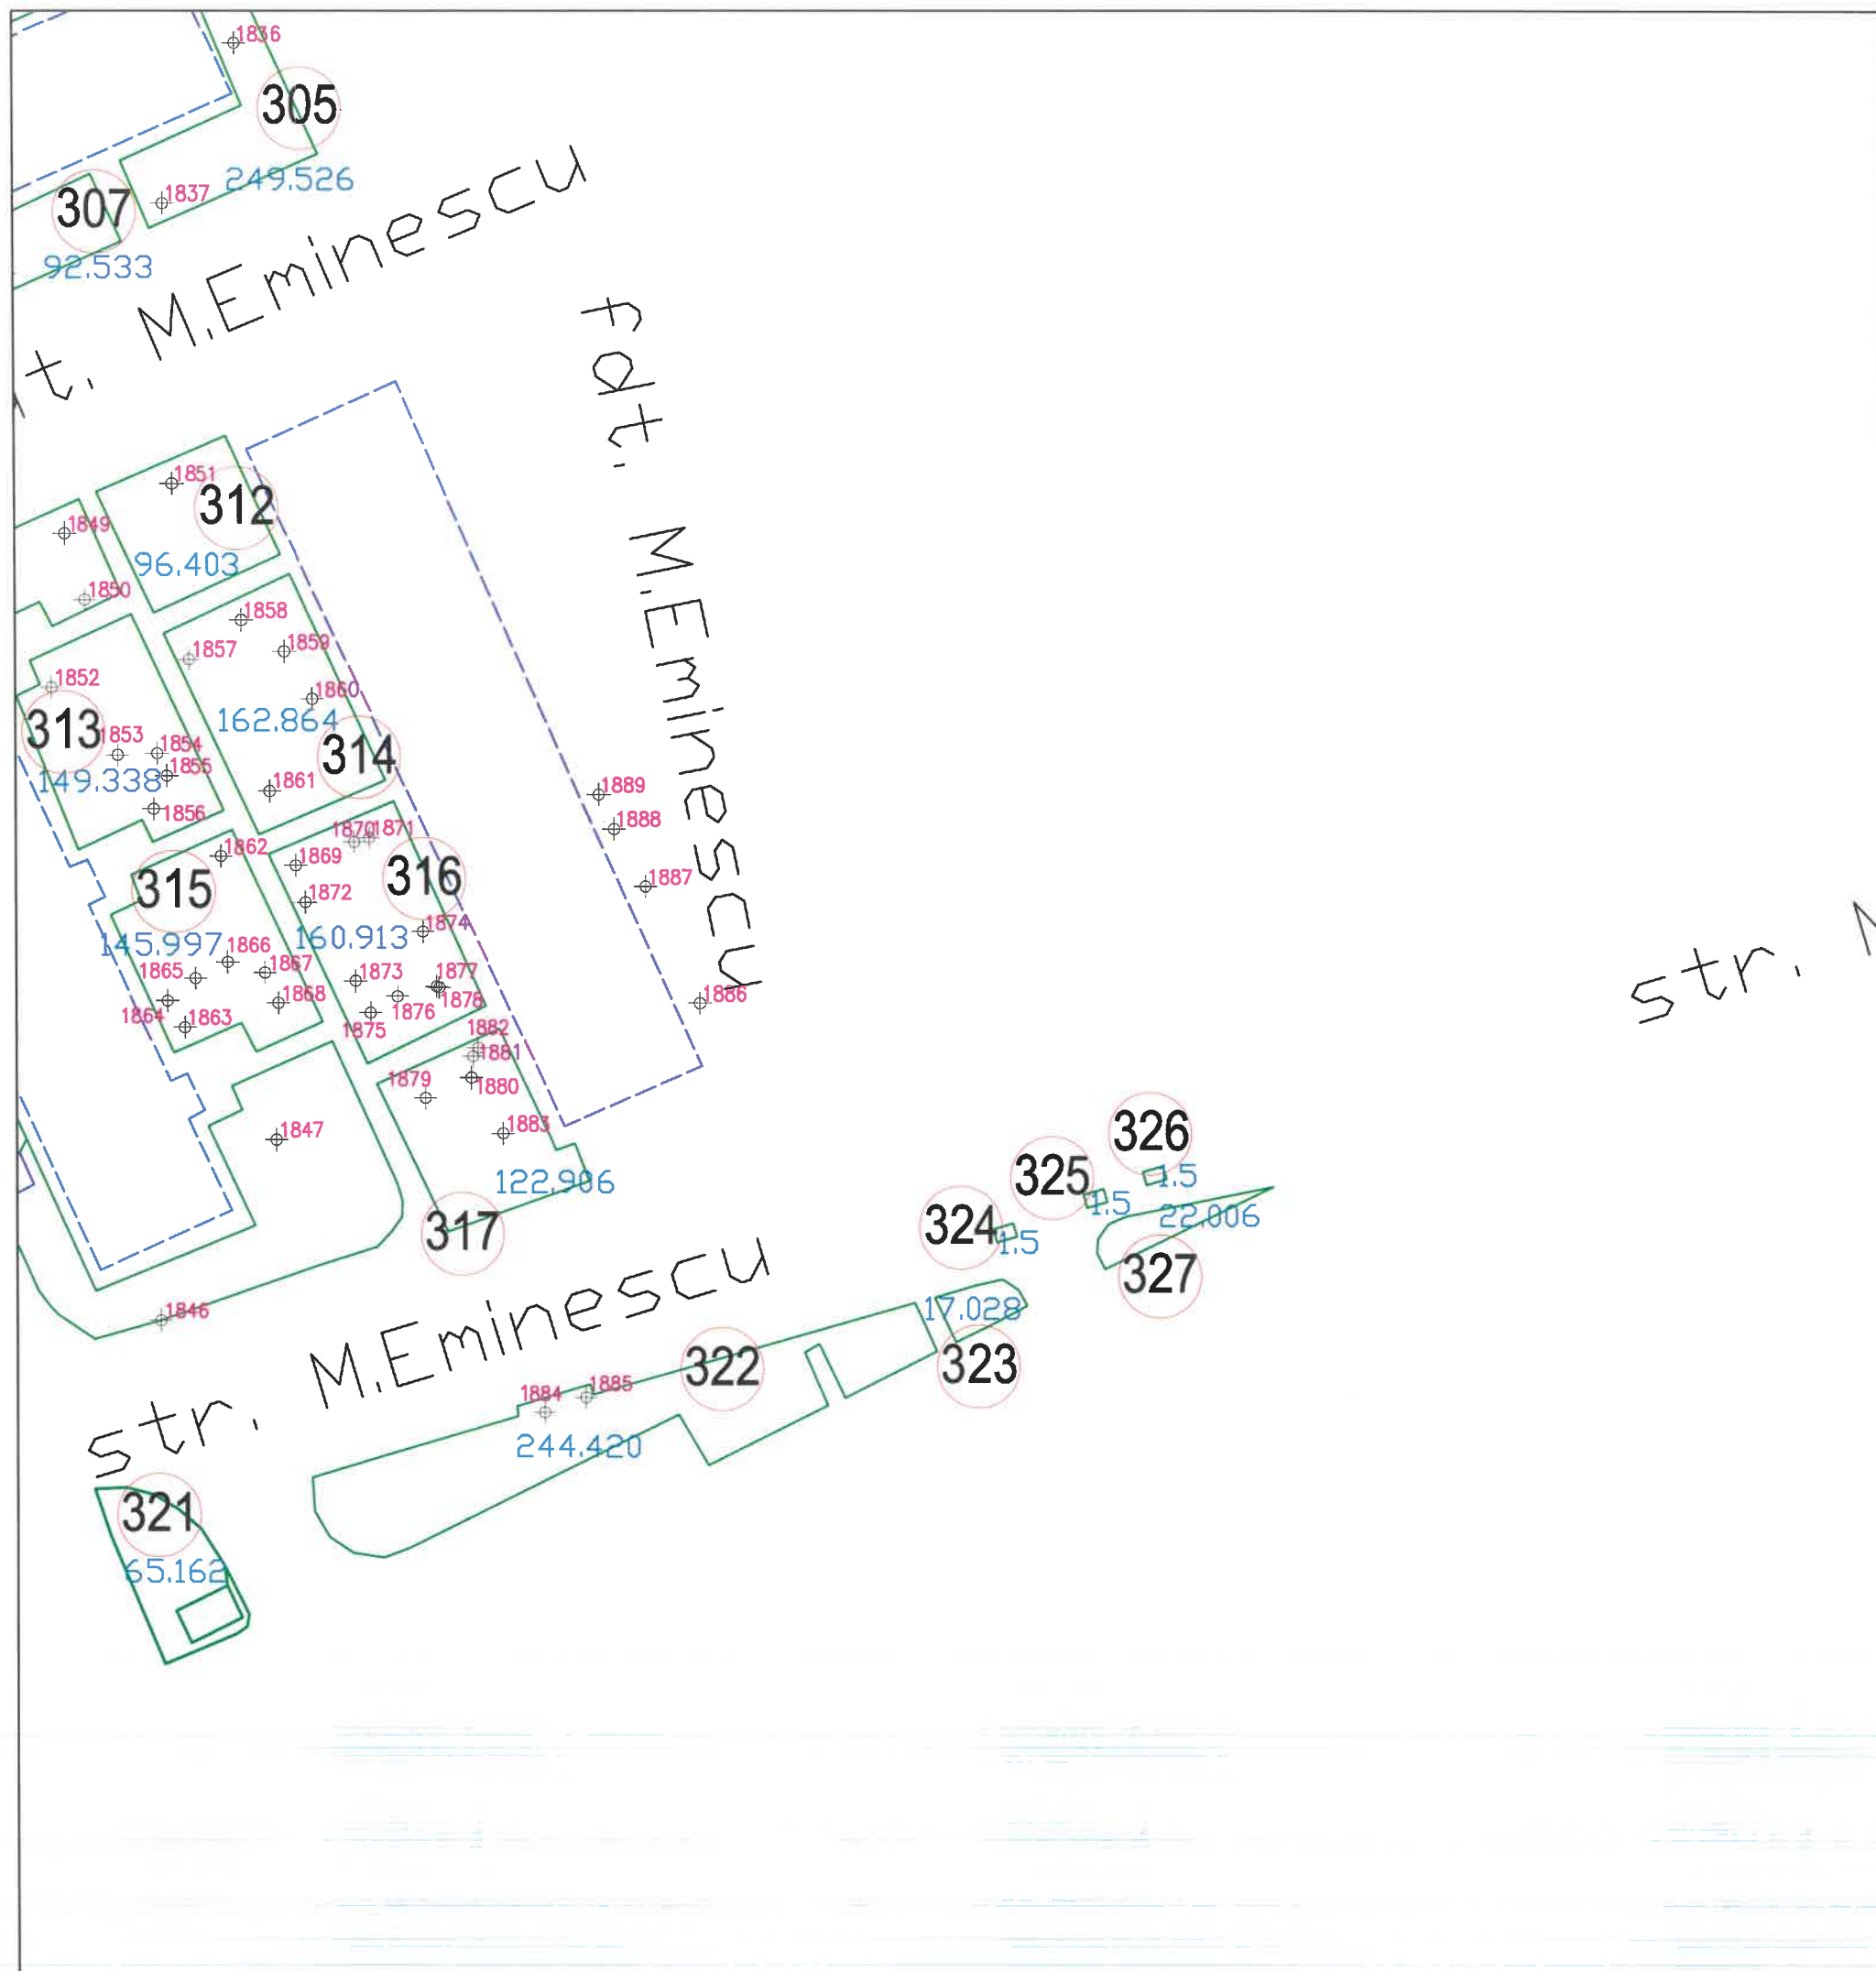

SCHEMA DE RACORDARE A PLANSELOR

str. A

Tel./Fax 0237/673035
Mobil 0727711196, 0735514421
e-mail: toposistem@yahoo.com
SC TOPO SYSTEM SRL
ADRESA
COM. VIDRA, JUD. VRANCEA

Legenda

- Monument
- Cladiri
- Spatii verde
- Identificator spatiu verde
- Identificator copac
- Suprafata spatiu verde
- troita
- fantana
- copac izolat
- camin vizitare canalizare
- hidrant
- stalp din beton
- stalp din lemn

BENEFICIAR:		TITLU:	SCARA:
PRIMARIA MUNICIPIULUI RAMNICU SARAT JUDETUL BUZAU		PLAN DE SITUATIE	1/500
			DATA
			2016
DESENAT DE	ing. TOFAN ADRIAN FLORIN		
VERIFICAT DE	ing. TOFAN ADRIAN FLORIN		
PROIECT:	Registrul Local al Spatiilor verzi din intravilanul Municipiului Ramnicu Sarat		PLANSA NR. : 19