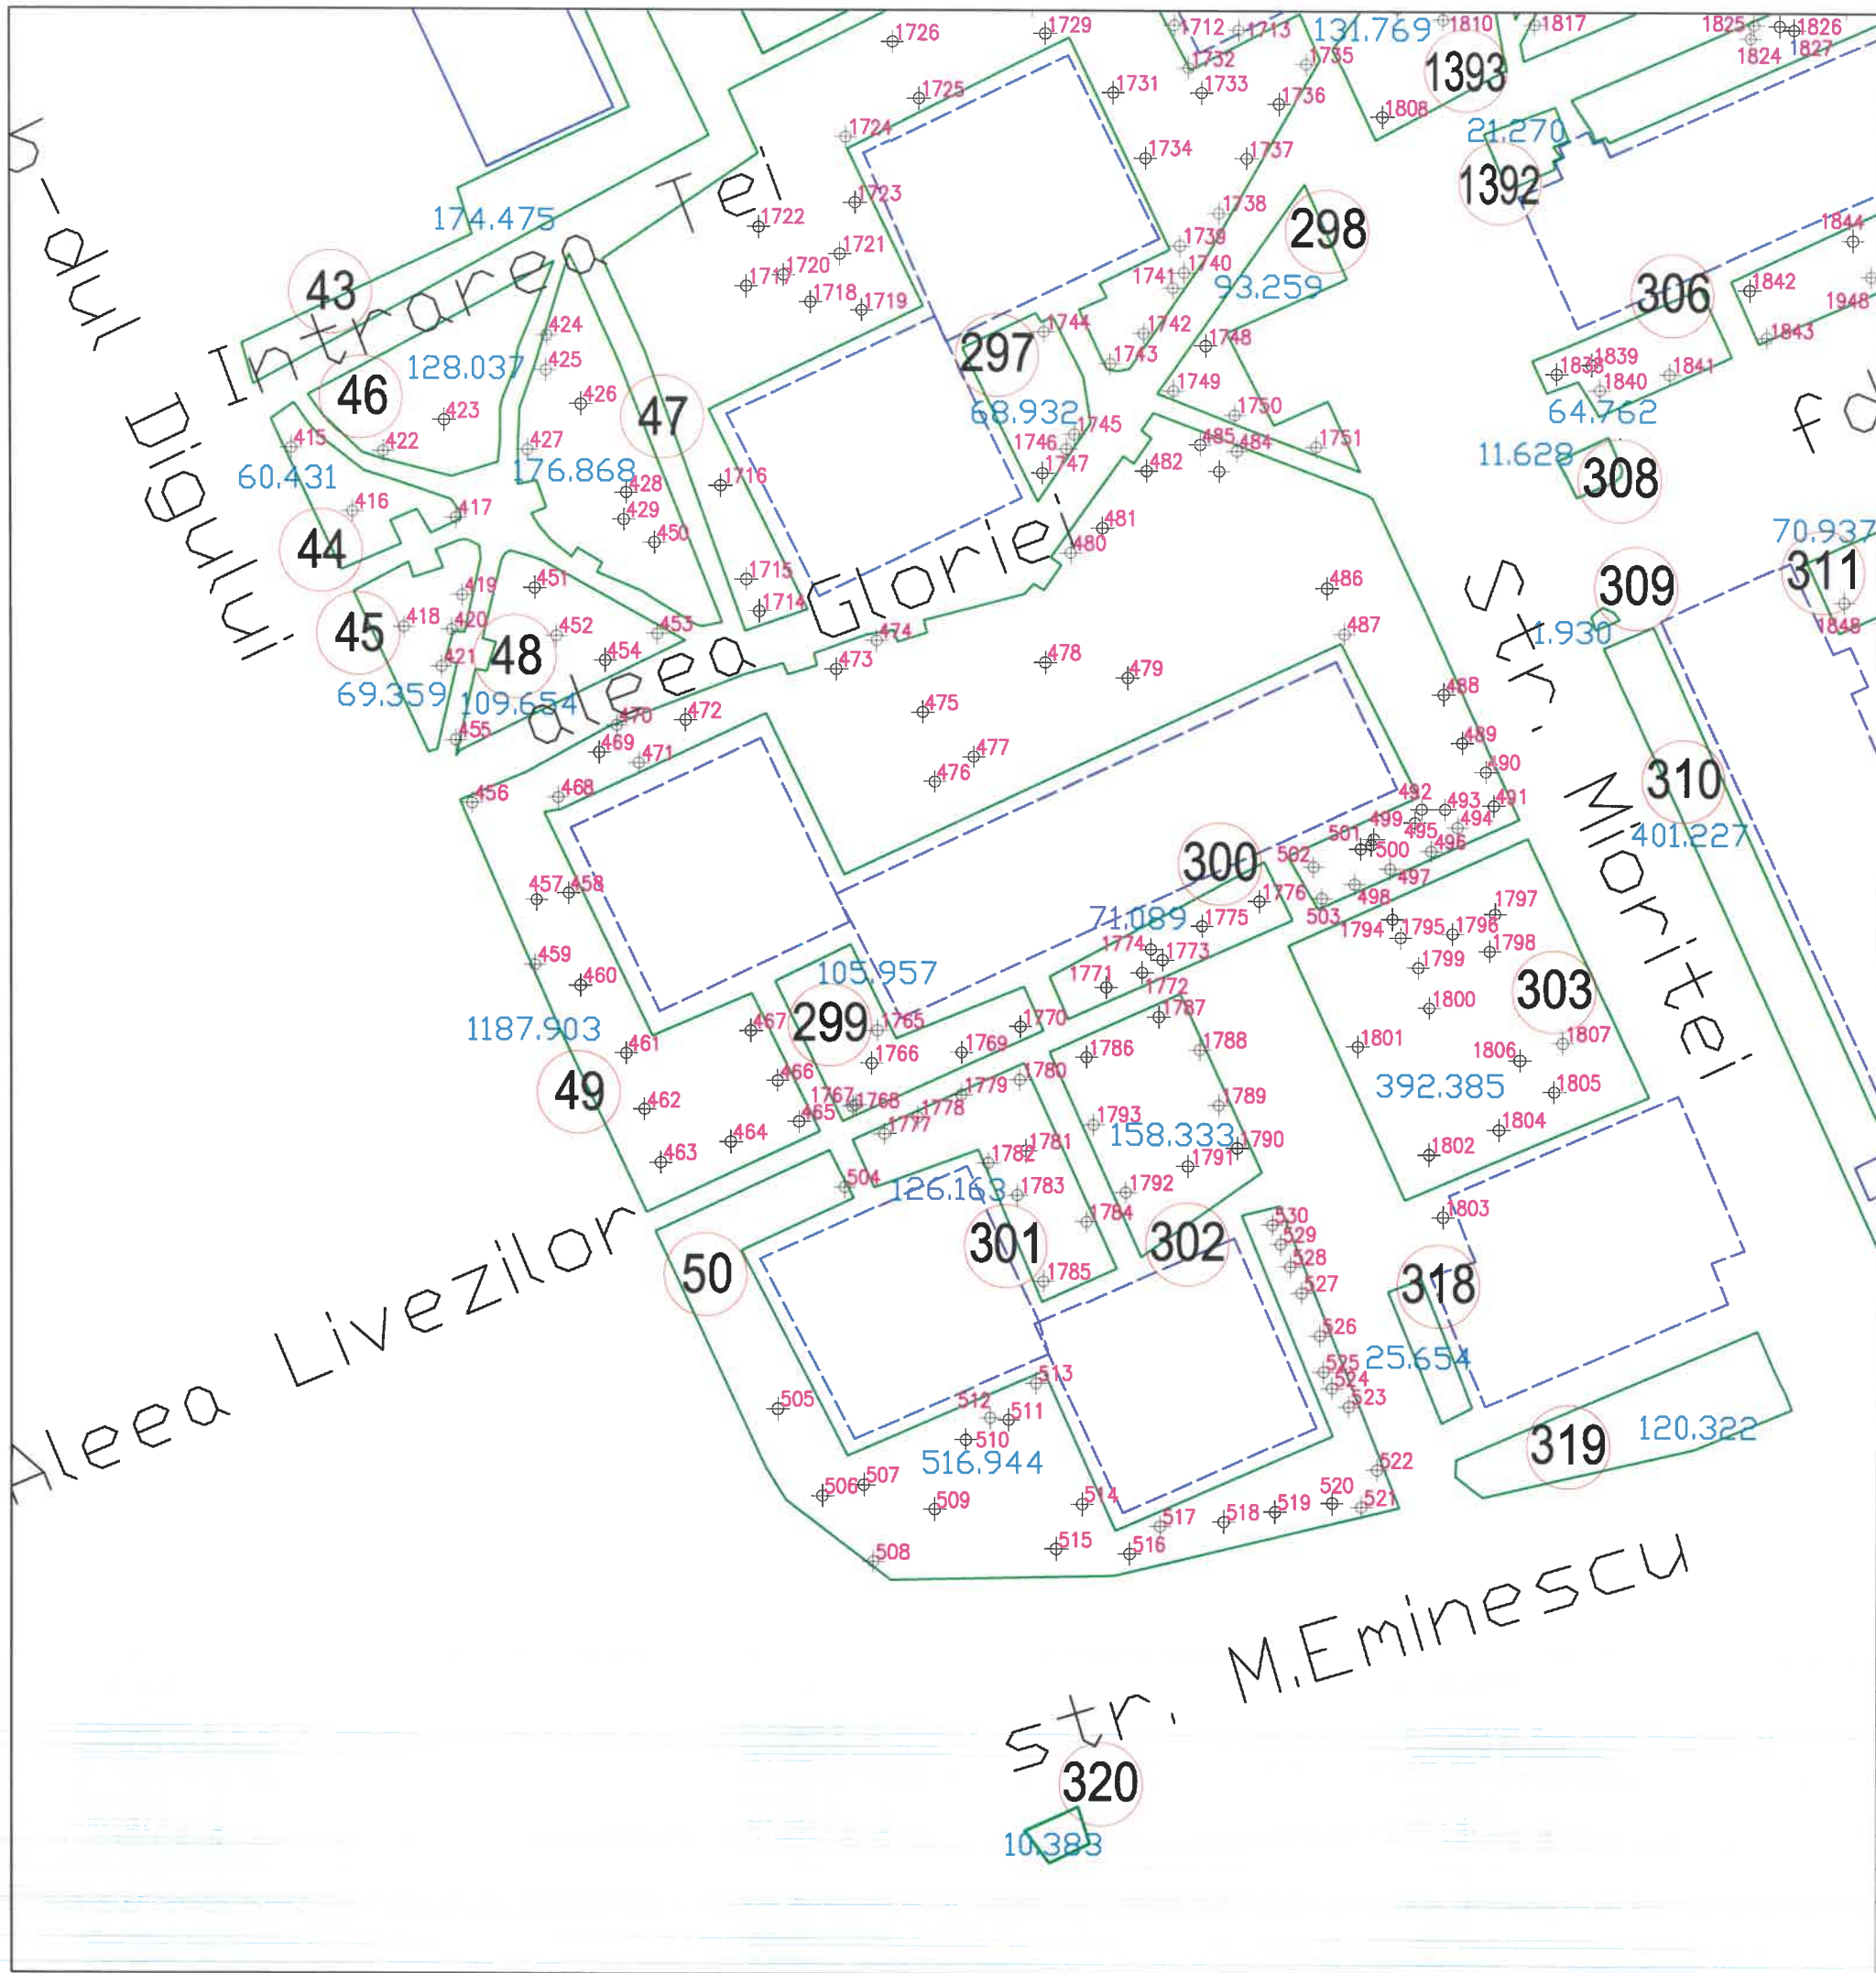

SCHEMA DE RACORDARE A PLANSELOR

Tel./Fax 0237/673035
Mobil 0727711196, 0735514421
e-mail: ttoposistem@yahoo.com
SC TOPO SYSTEM SRL
ADRESA
COM. VIDRA, JUD. VRANCEA

1. **Legenda**
2. Monument
   - Cladiri
   - Spatiu verde
   - (155) Identificator spatiu verde
   - +136 Identificator copac
   - 15.897 Suprafata spatiu verde
   - I troita
   - F fantana
   - C copac izolat
   - C camin vizitare canalizare
   - H hidrant
   - o stalp din beton
   - o stalp din lemn

BENEFICIAR:		TITLU:	SCARA:
PRIMARIA MUNICIPIULUI RAMNICU SARAT JUDETUL BUZAU		PLAN DE SITUATIE	1/500 DATA 2016
DESENAT DE	ing. TOFAN ADRIAN FLORIN		
VERIFICAT DE	ing. TOFAN ADRIAN FLORIN		
PROIECT:	Registrul Local al Spatiilor verzi din intravilanul Municipiului Ramnicu Sarat		PLANSA NR. : 11