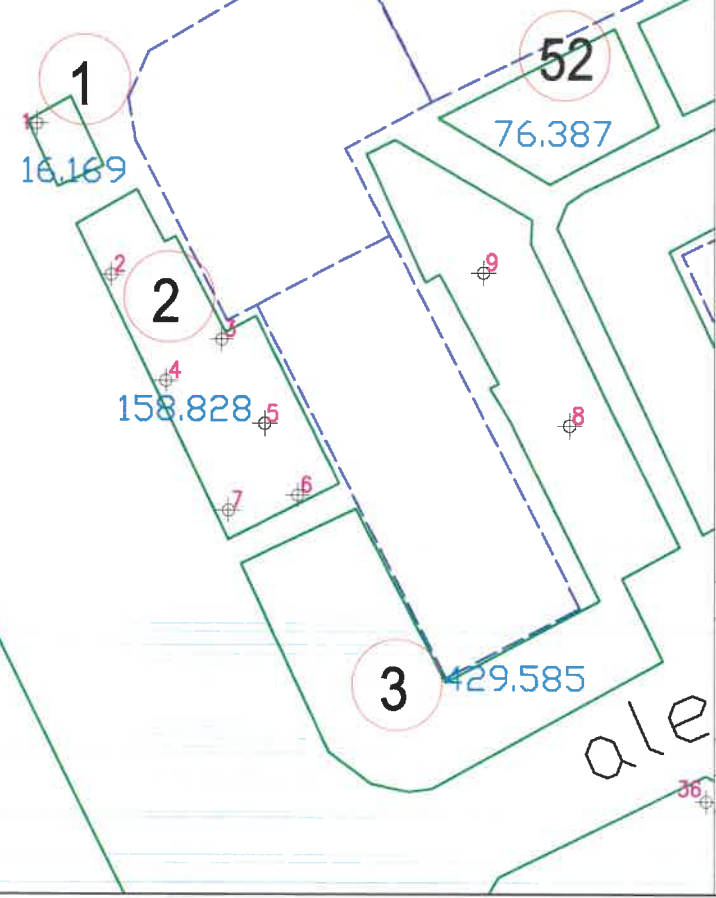

alea -aul Digului