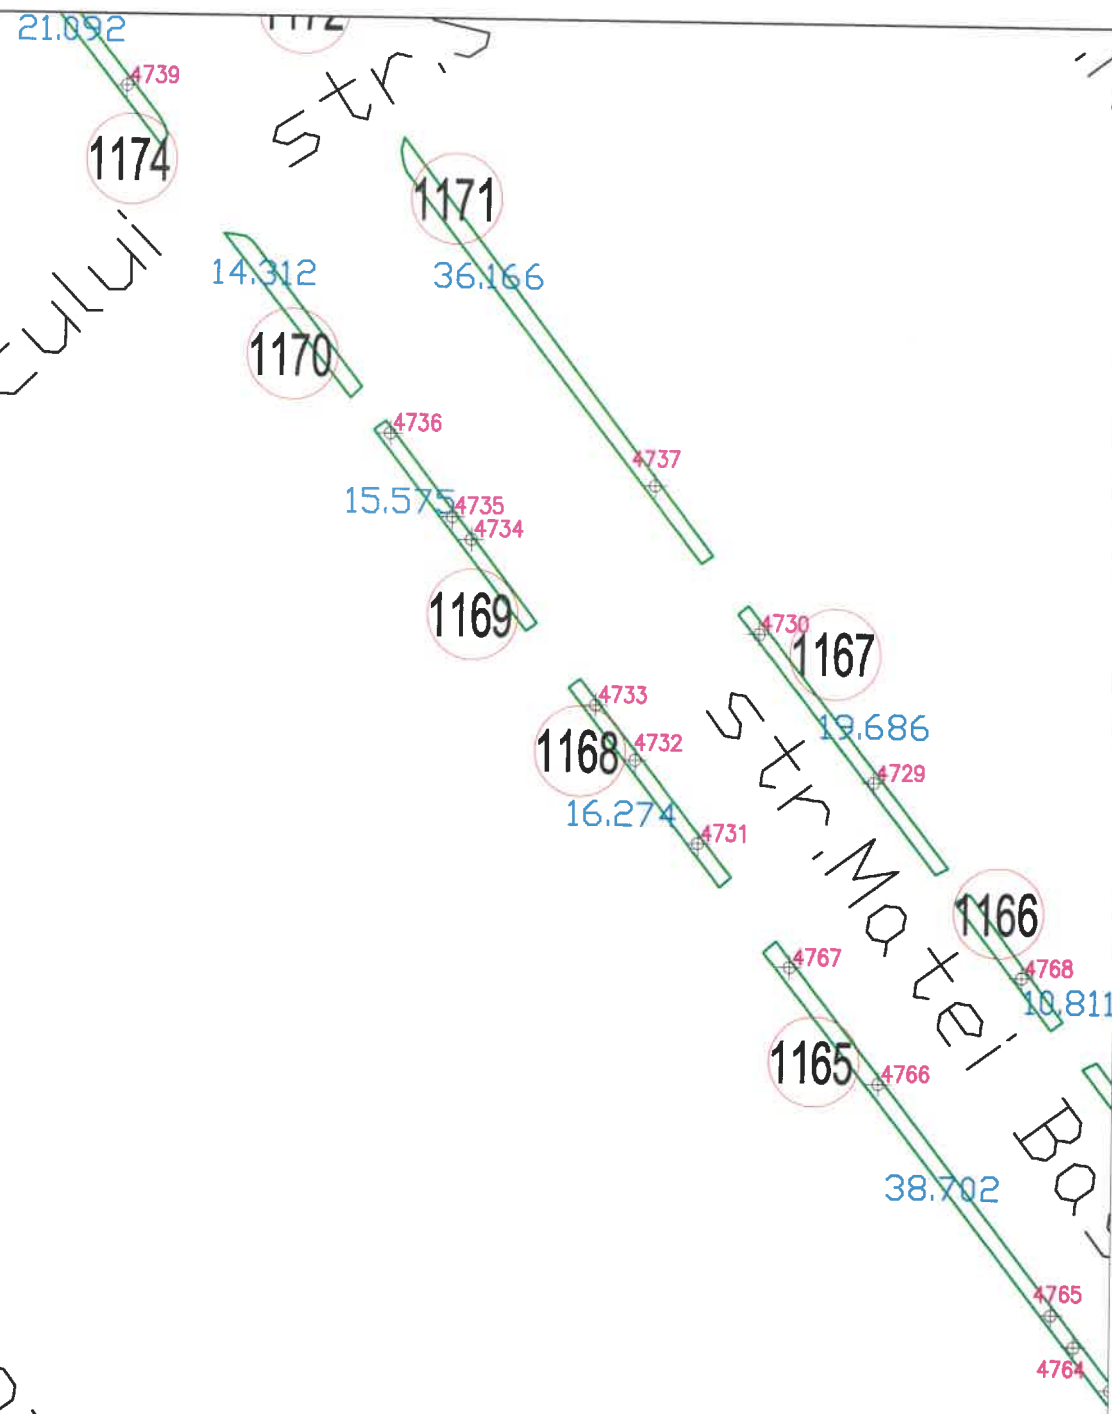

budei

Ste Jicului

Str. Ste Jicului

Str. Cpt. Zagarescu

Str. J

Str. Matei Bor

SCHEMA DE RACORDARE A PLANSELOR

Tel./Fax 0237/673035
Mobil 0727711196, 0735514421
e-mail: ttoposistem@yahoo.com
SC TOPO SYSTEM SRL
ADRESA
COM. VIDRA, JUD. VRANCEA

1. **Legenda**
2. Monument
   - Cladir
   - Spatiu verde
   - Identificator spatiu verde
   - Identificator copac
   - Suprafata spatiu verde
   - troita
   - fantana
   - copac izolat
   - camin vizitare canalizare
   - hidrant
   - stalp din beton
   - stalp din lemn

BENEFICIAR:		TITLU:	SCARA:
PRIMARIA MUNICIPIULUI RAMNICU SARAT JUDETUL BUZAU		PLAN DE SITUATIE	1/500 DATA 2016
DESENAT DE	ing. TOFAN ADRIAN FLORIN		PLANSA NR. : 84
VERIFICAT DE	ing. TOFAN ADRIAN FLORIN		
PROIECT:	Registrul Local al Spatiilor verzi din intravilanul Municipiului Ramnicu Sarat