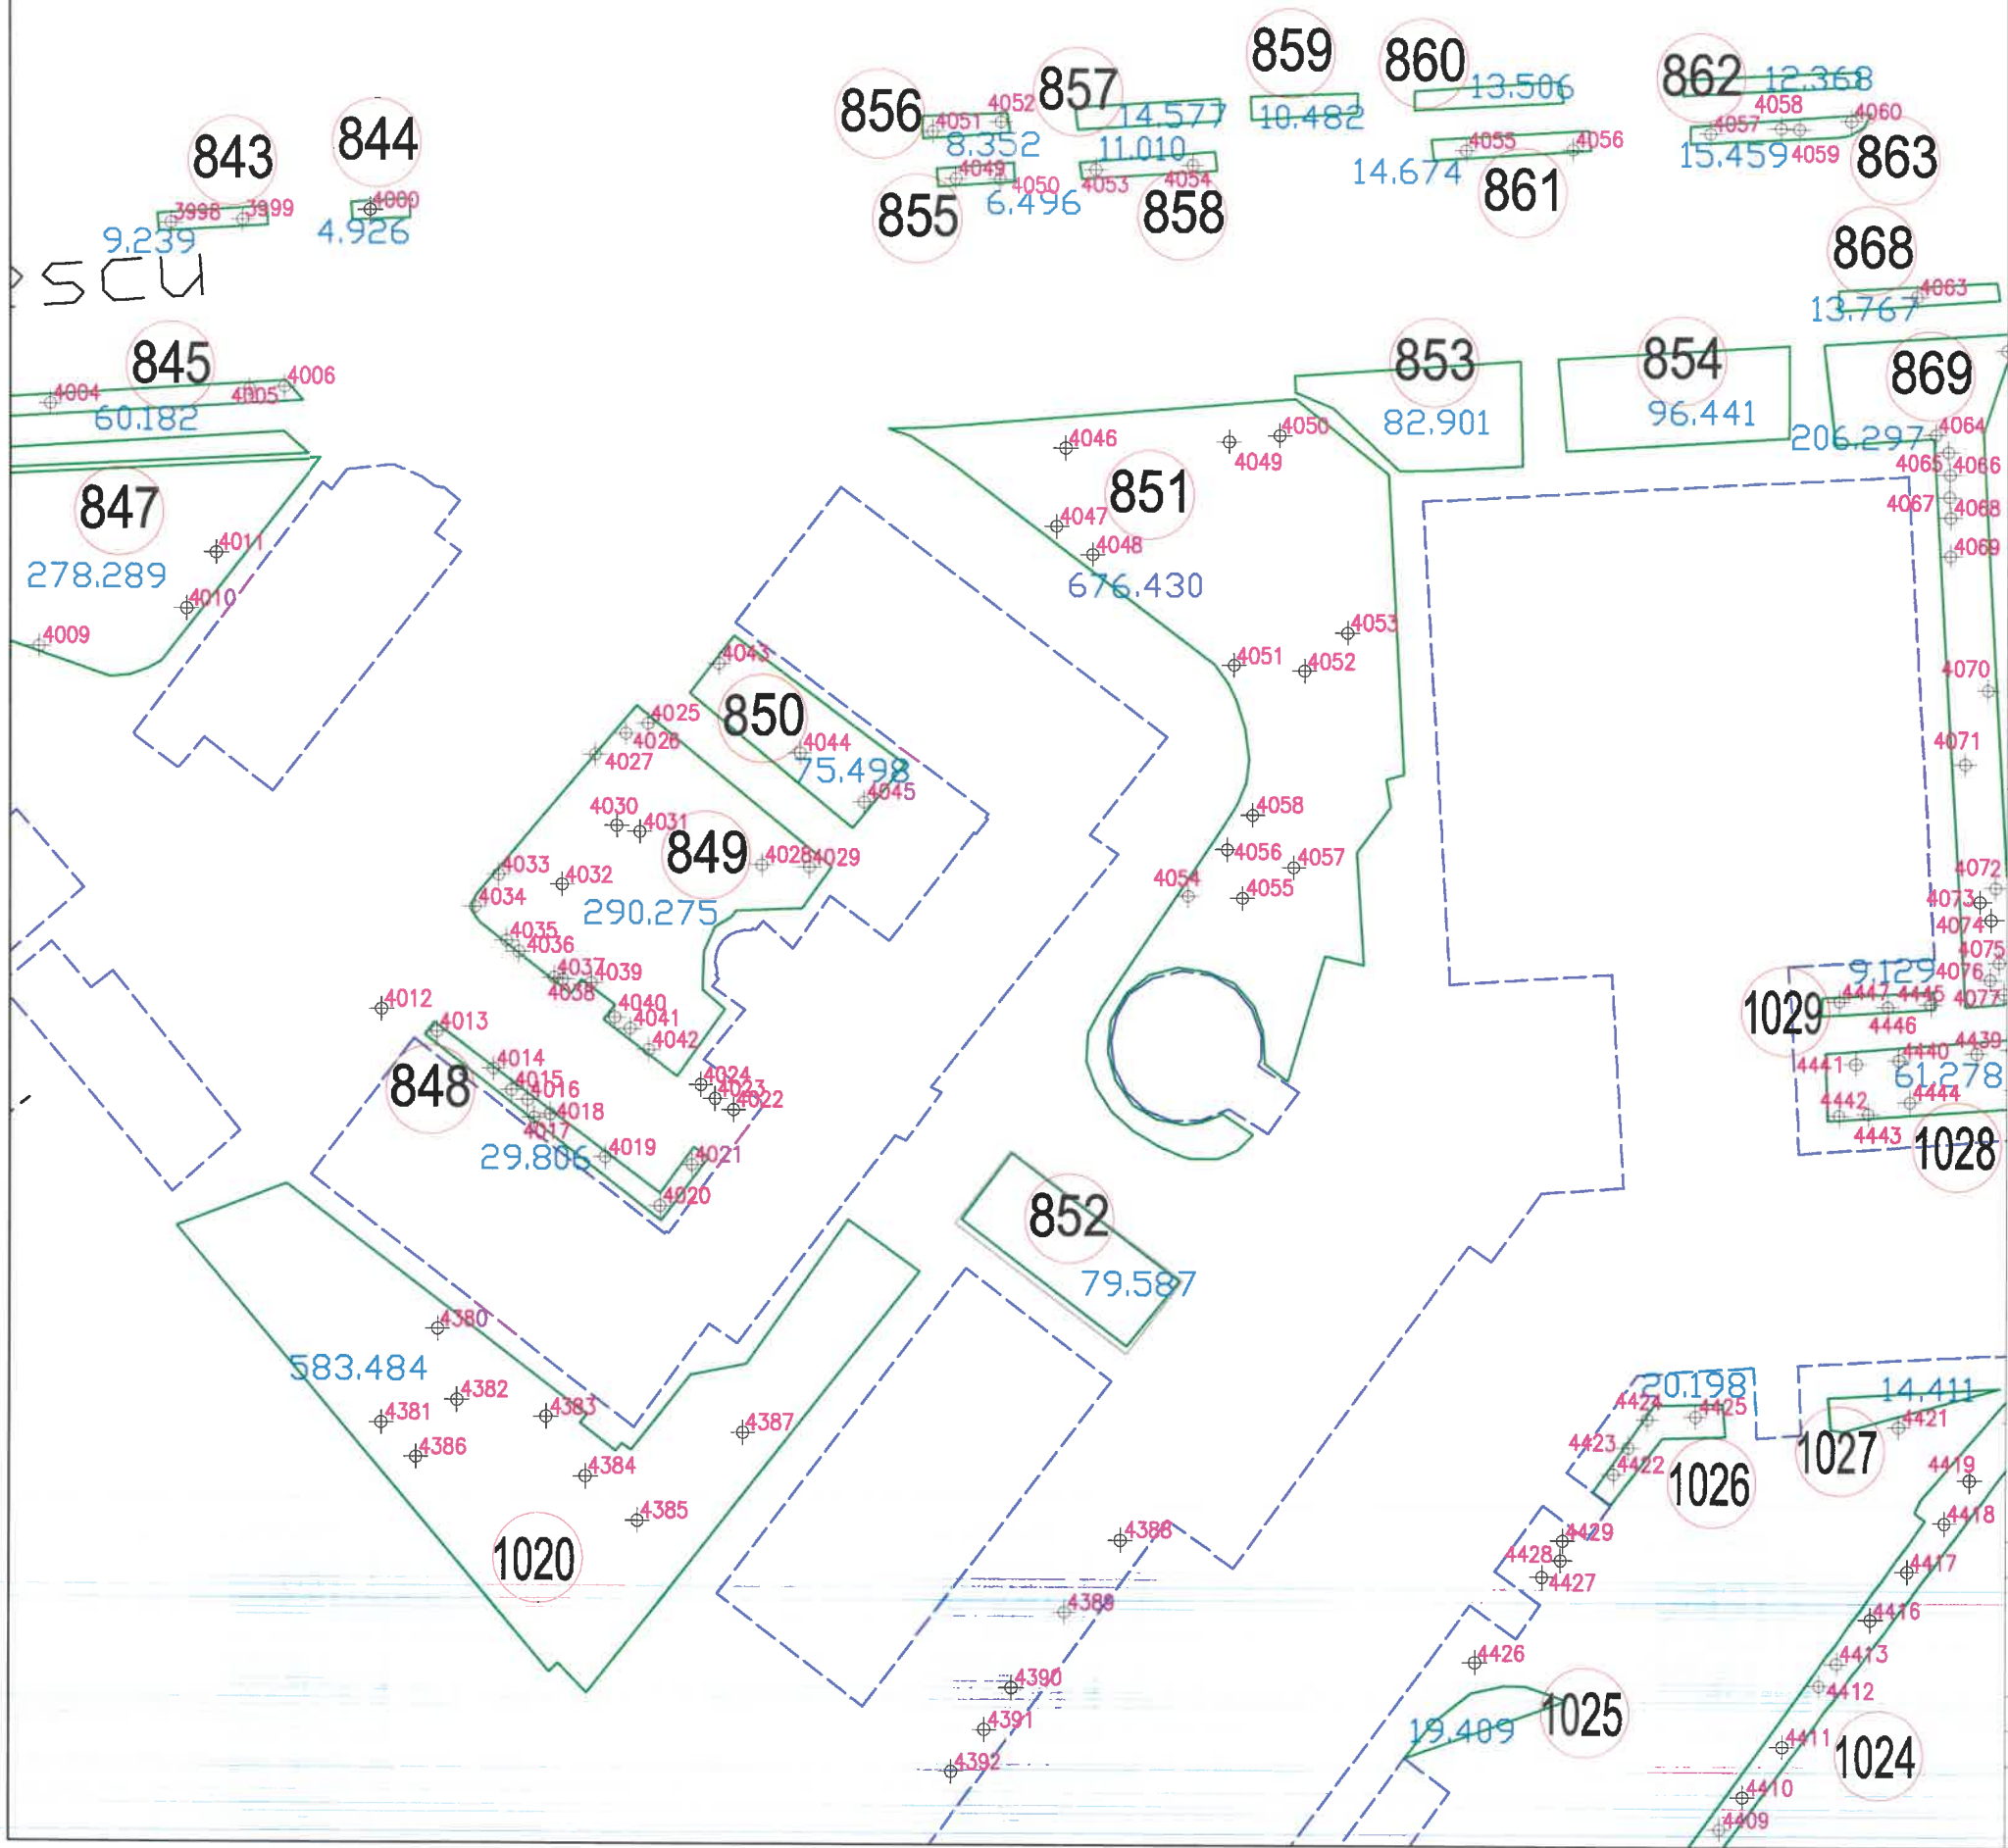

UNCI

SCHEMA DE RACORDARE A PLANSELOR

Tel./Fax 0237/673035
Mobil 0727711196, 0735514421
e-mail: ttoposistem@yahoo.com
SC TOPO SYSTEM SRL
ADRESA
COM. VIDRA, JUD. VRANCEA

1. **Legenda**
2. Monument
   - Cladiri
   - Spatiu verde
   - 155 Identificator spatiu verde
   - +136 Identificator copac
   - 15.897 Suprafata spatiu verde
   - I troita
   - F fantana
   - H copac izolat
   - C camin vizitare canalizare
   - H hidrant
   - stalp din beton
   - stalp din lemn

BENEFICIAR:		TITLU:	SCARA:
PRIMARIA MUNICIPIULUI RAMNICU SARAT JUDETUL BUZAU		PLAN DE SITUATIE	1/500 DATA 2016
DESENAT DE	ing. TOFAN ADRIAN FLORIN		PLANSA NR. : 55
VERIFICAT DE	ing. TOFAN ADRIAN FLORIN		
PROIECT:	Registrul Local al Spatiilor verzi din intravilanul Municipiului Ramnicu Sarat