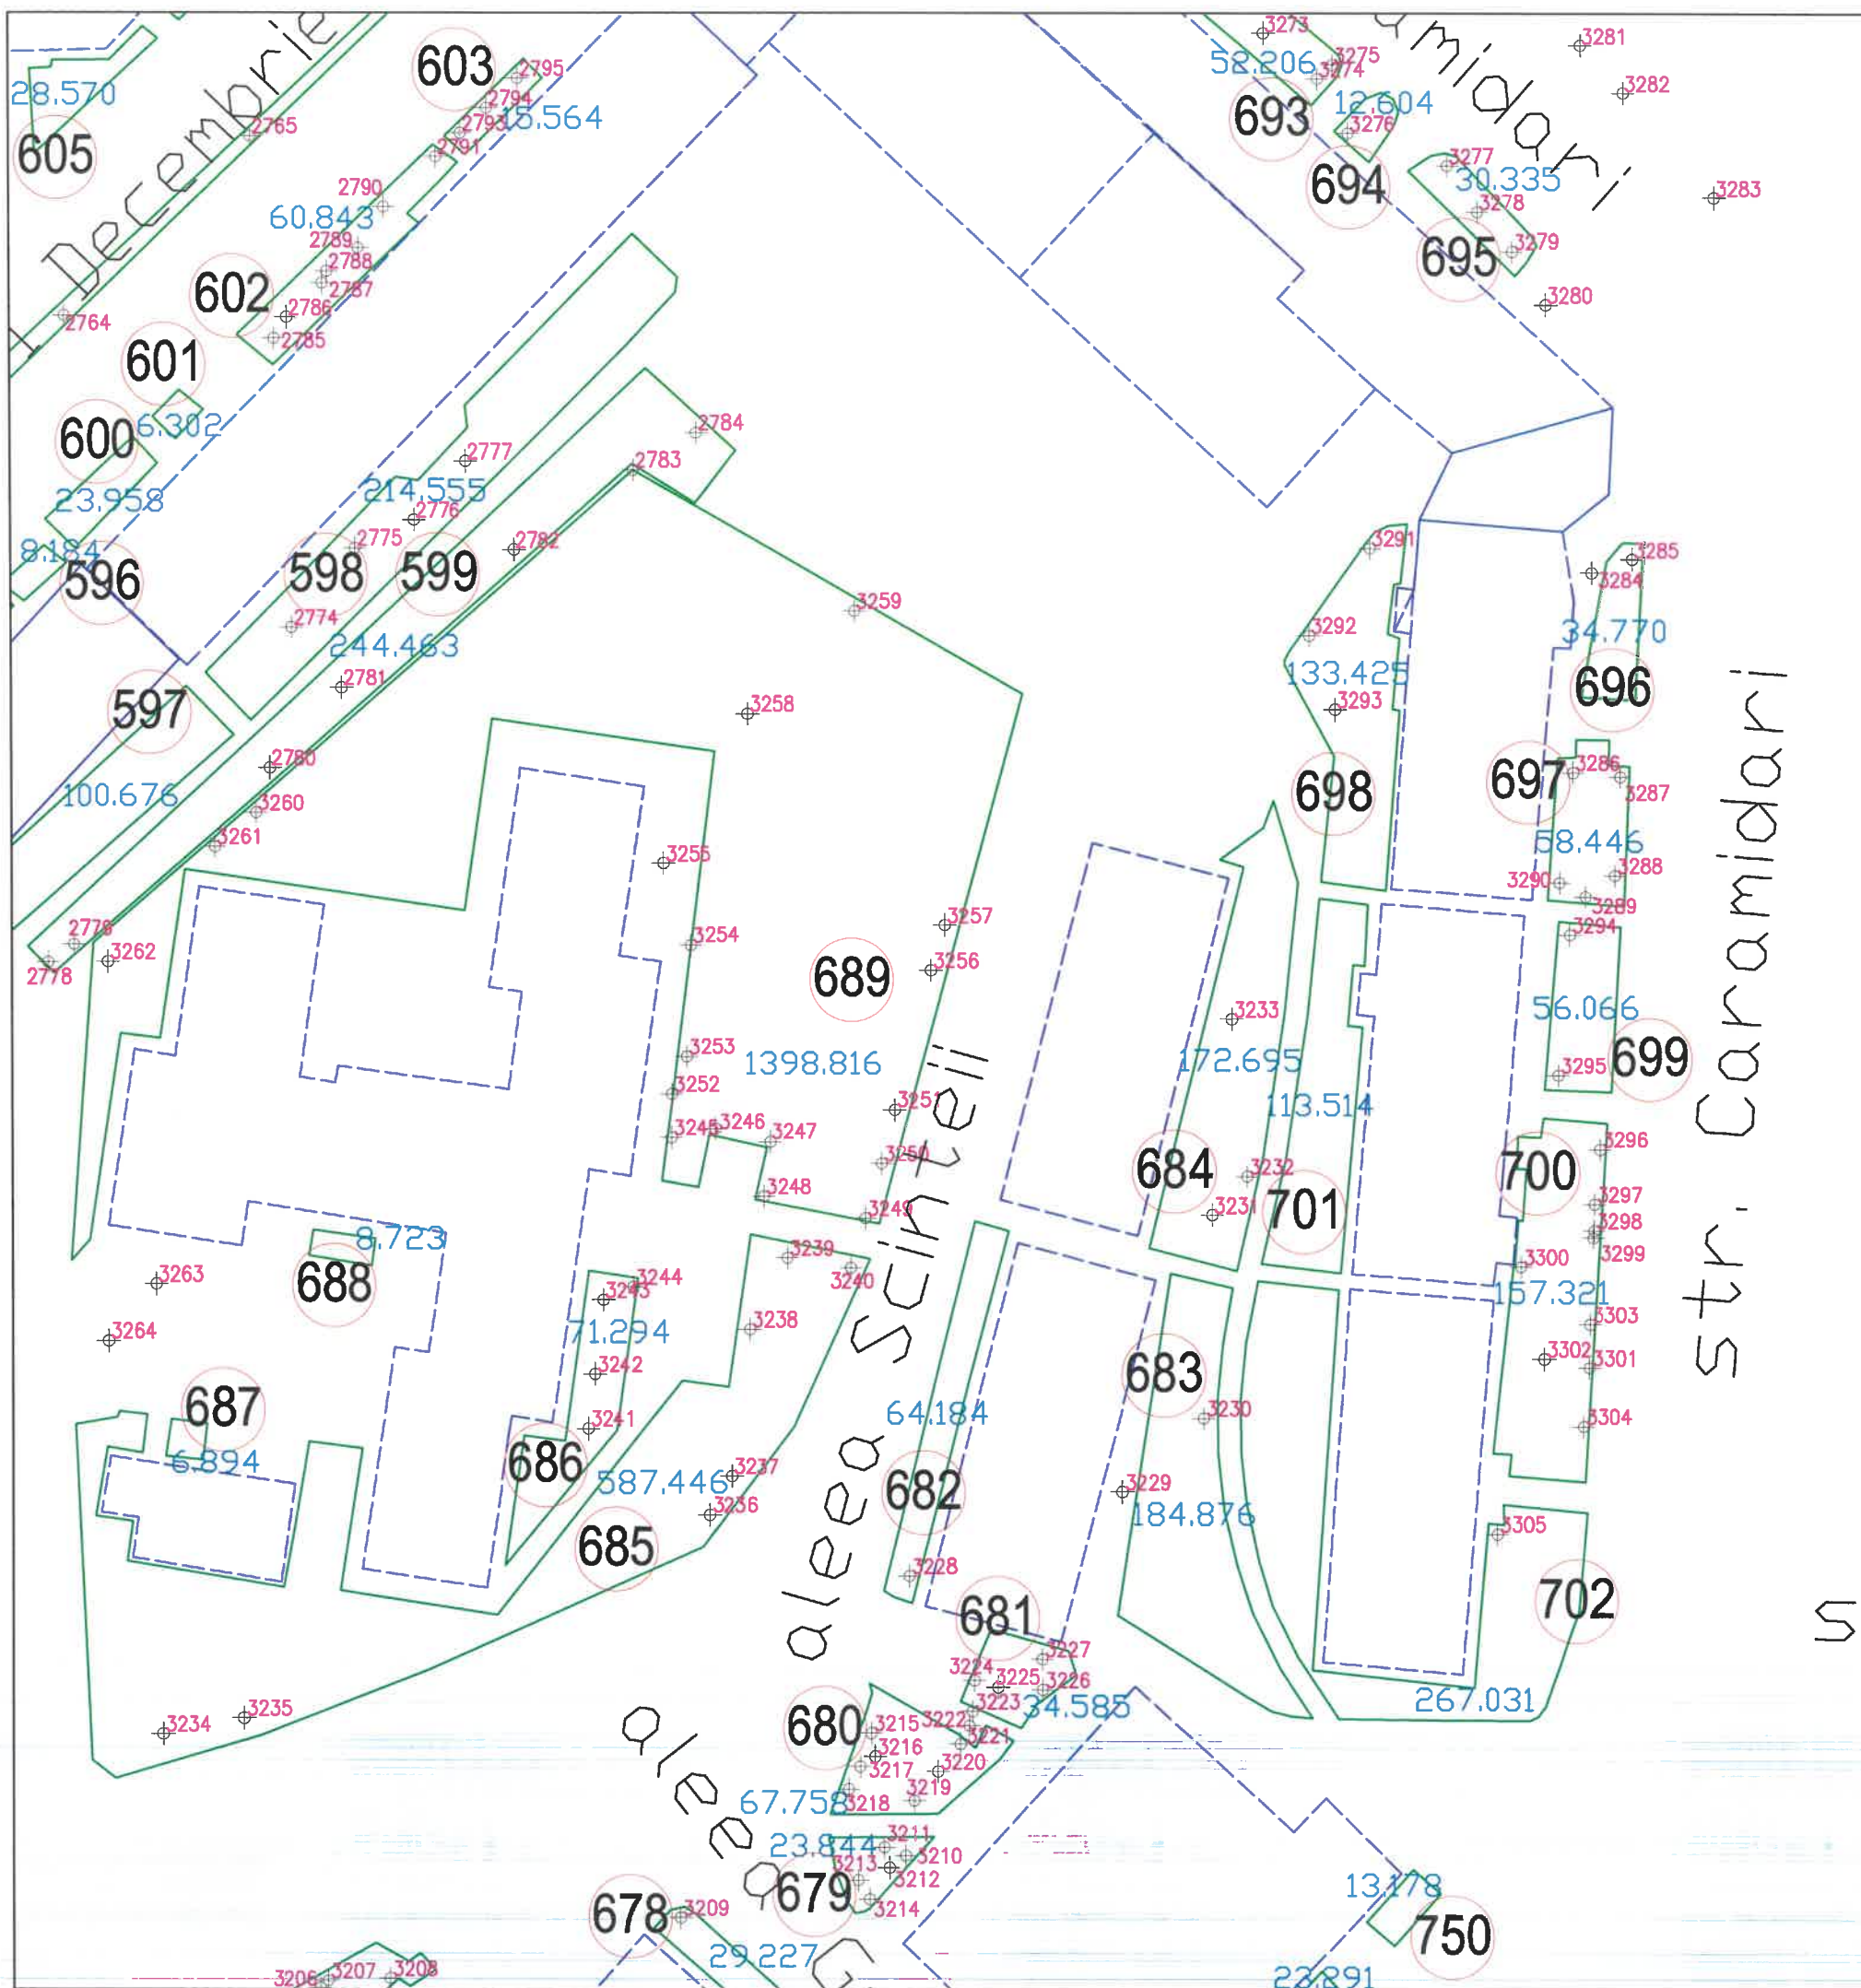

SCHEMA DE RACORDARE A PLANSELOR

Tel./Fax 0237/673035
Mobil 0727711196, 0735514421
e-mail: ttoposistem@yahoo.com

SC TOPO SYSTEM SRL
ADRESA
COM. VIDRA, JUD. VRANCEA

1. **Legenda**
2. Monument
   - Cladiri
   - Spatiu verde
   - 155 Identificator spatiu verde
   - +136 Identificator copac
   - 15.897 Suprafata spatiu verde
   - troita
   - F fantana
   - copac izolat
   - C camin vizitare canalizare
   - H hidrant
   - stalp din beton
   - stalp din lemn

BENEFICIAR:		TITLU:	SCARA:
PRIMARIA MUNICIPIULUI RAMNICU SARAT JUDETUL BUZAU		PLAN DE SITUATIE	1/500 DATA 2016
DESENAT DE	ing. TOFAN ADRIAN FLORIN		PLANSA NR. : 41
VERIFICAT DE	ing. TOFAN ADRIAN FLORIN		
PROIECT:	Registrul Local al Spatiilor verzi din intravilanul Municipiului Ramnicu Sarat