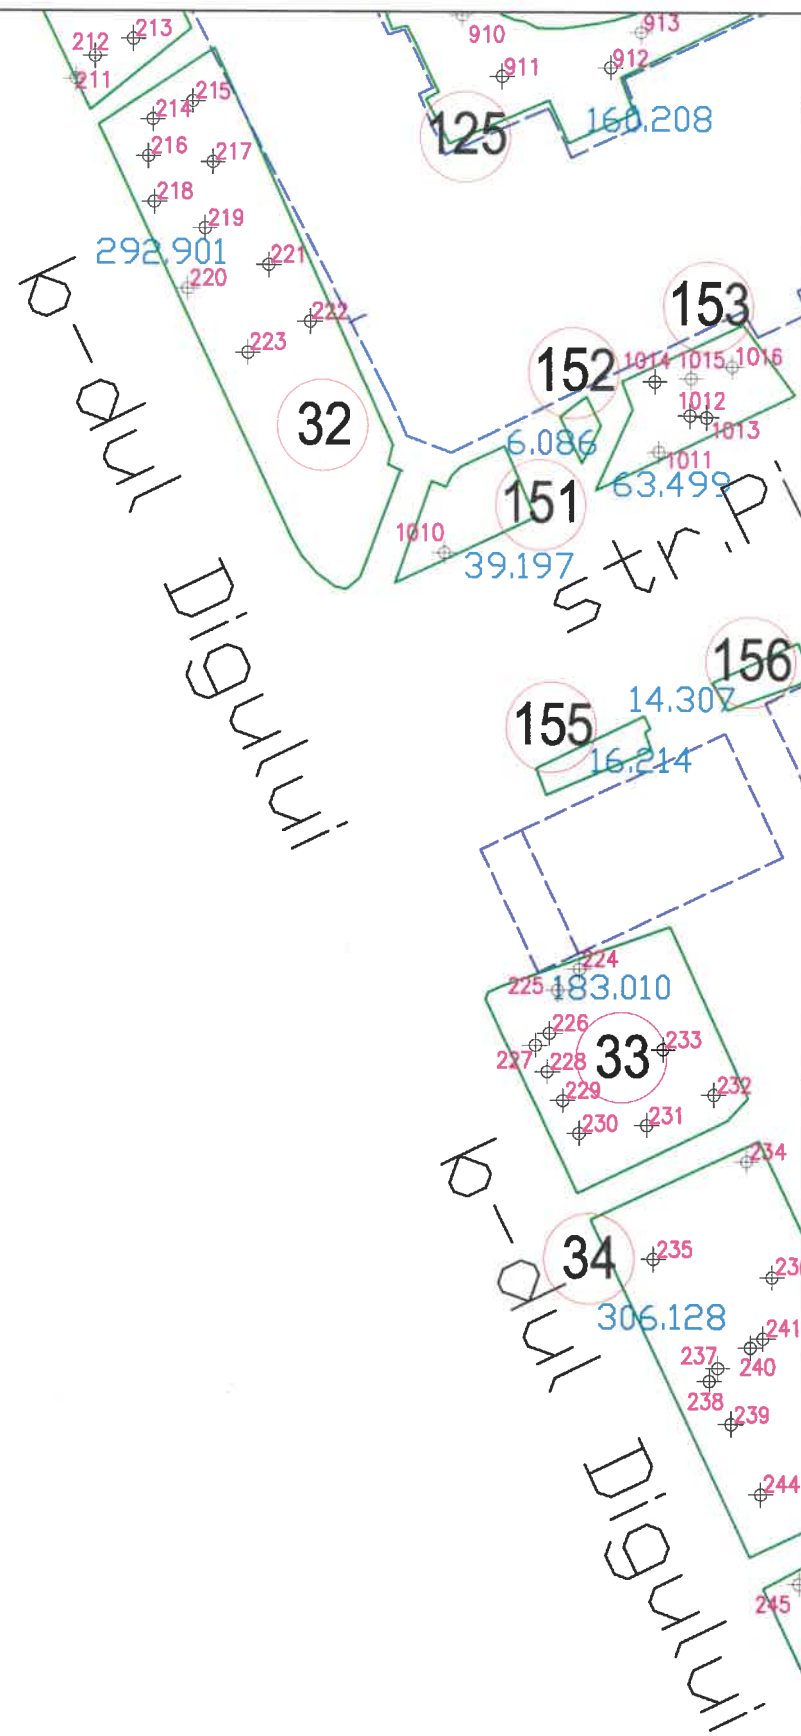

SCHEMA DE RACORDARE A PLANSELOR

Tel./Fax 0237/673035
Mobil 0727711196, 0735514421
e-mail: ttoposistem@yahoo.com
SC TOPO SYSTEM SRL
ADRESA
COM. VIDRA, JUD. VRANCEA

1. **Legenda**
2. Monument
   - Cladiri
   - Spatiu verde
   - 155 Identificator spatiu verde
   - 136 Identificator copac
   - 15.897 Suprafata spatiu verde
   - † troita
   - F fantana
   - copac izolat
   - C camin vizitare canalizare
   - H hidrant
   - stalp din beton
   - stalp din lemn

BENEFICIAR:		TITLU:	SCARA:
PRIMARIA MUNICIPIULUI RAMNICU SARAT JUDETUL BUZAU		PLAN DE SITUATIE	1/500 DATA 2016
DESENAT DE	ing. TOFAN ADRIAN FLORIN		
VERIFICAT DE	ing. TOFAN ADRIAN FLORIN		
PROIECT:	Registrul Local al Spatiilor verzi din intravilanul Municipiului Ramnicu Sarat		PLANSA NR. : 8