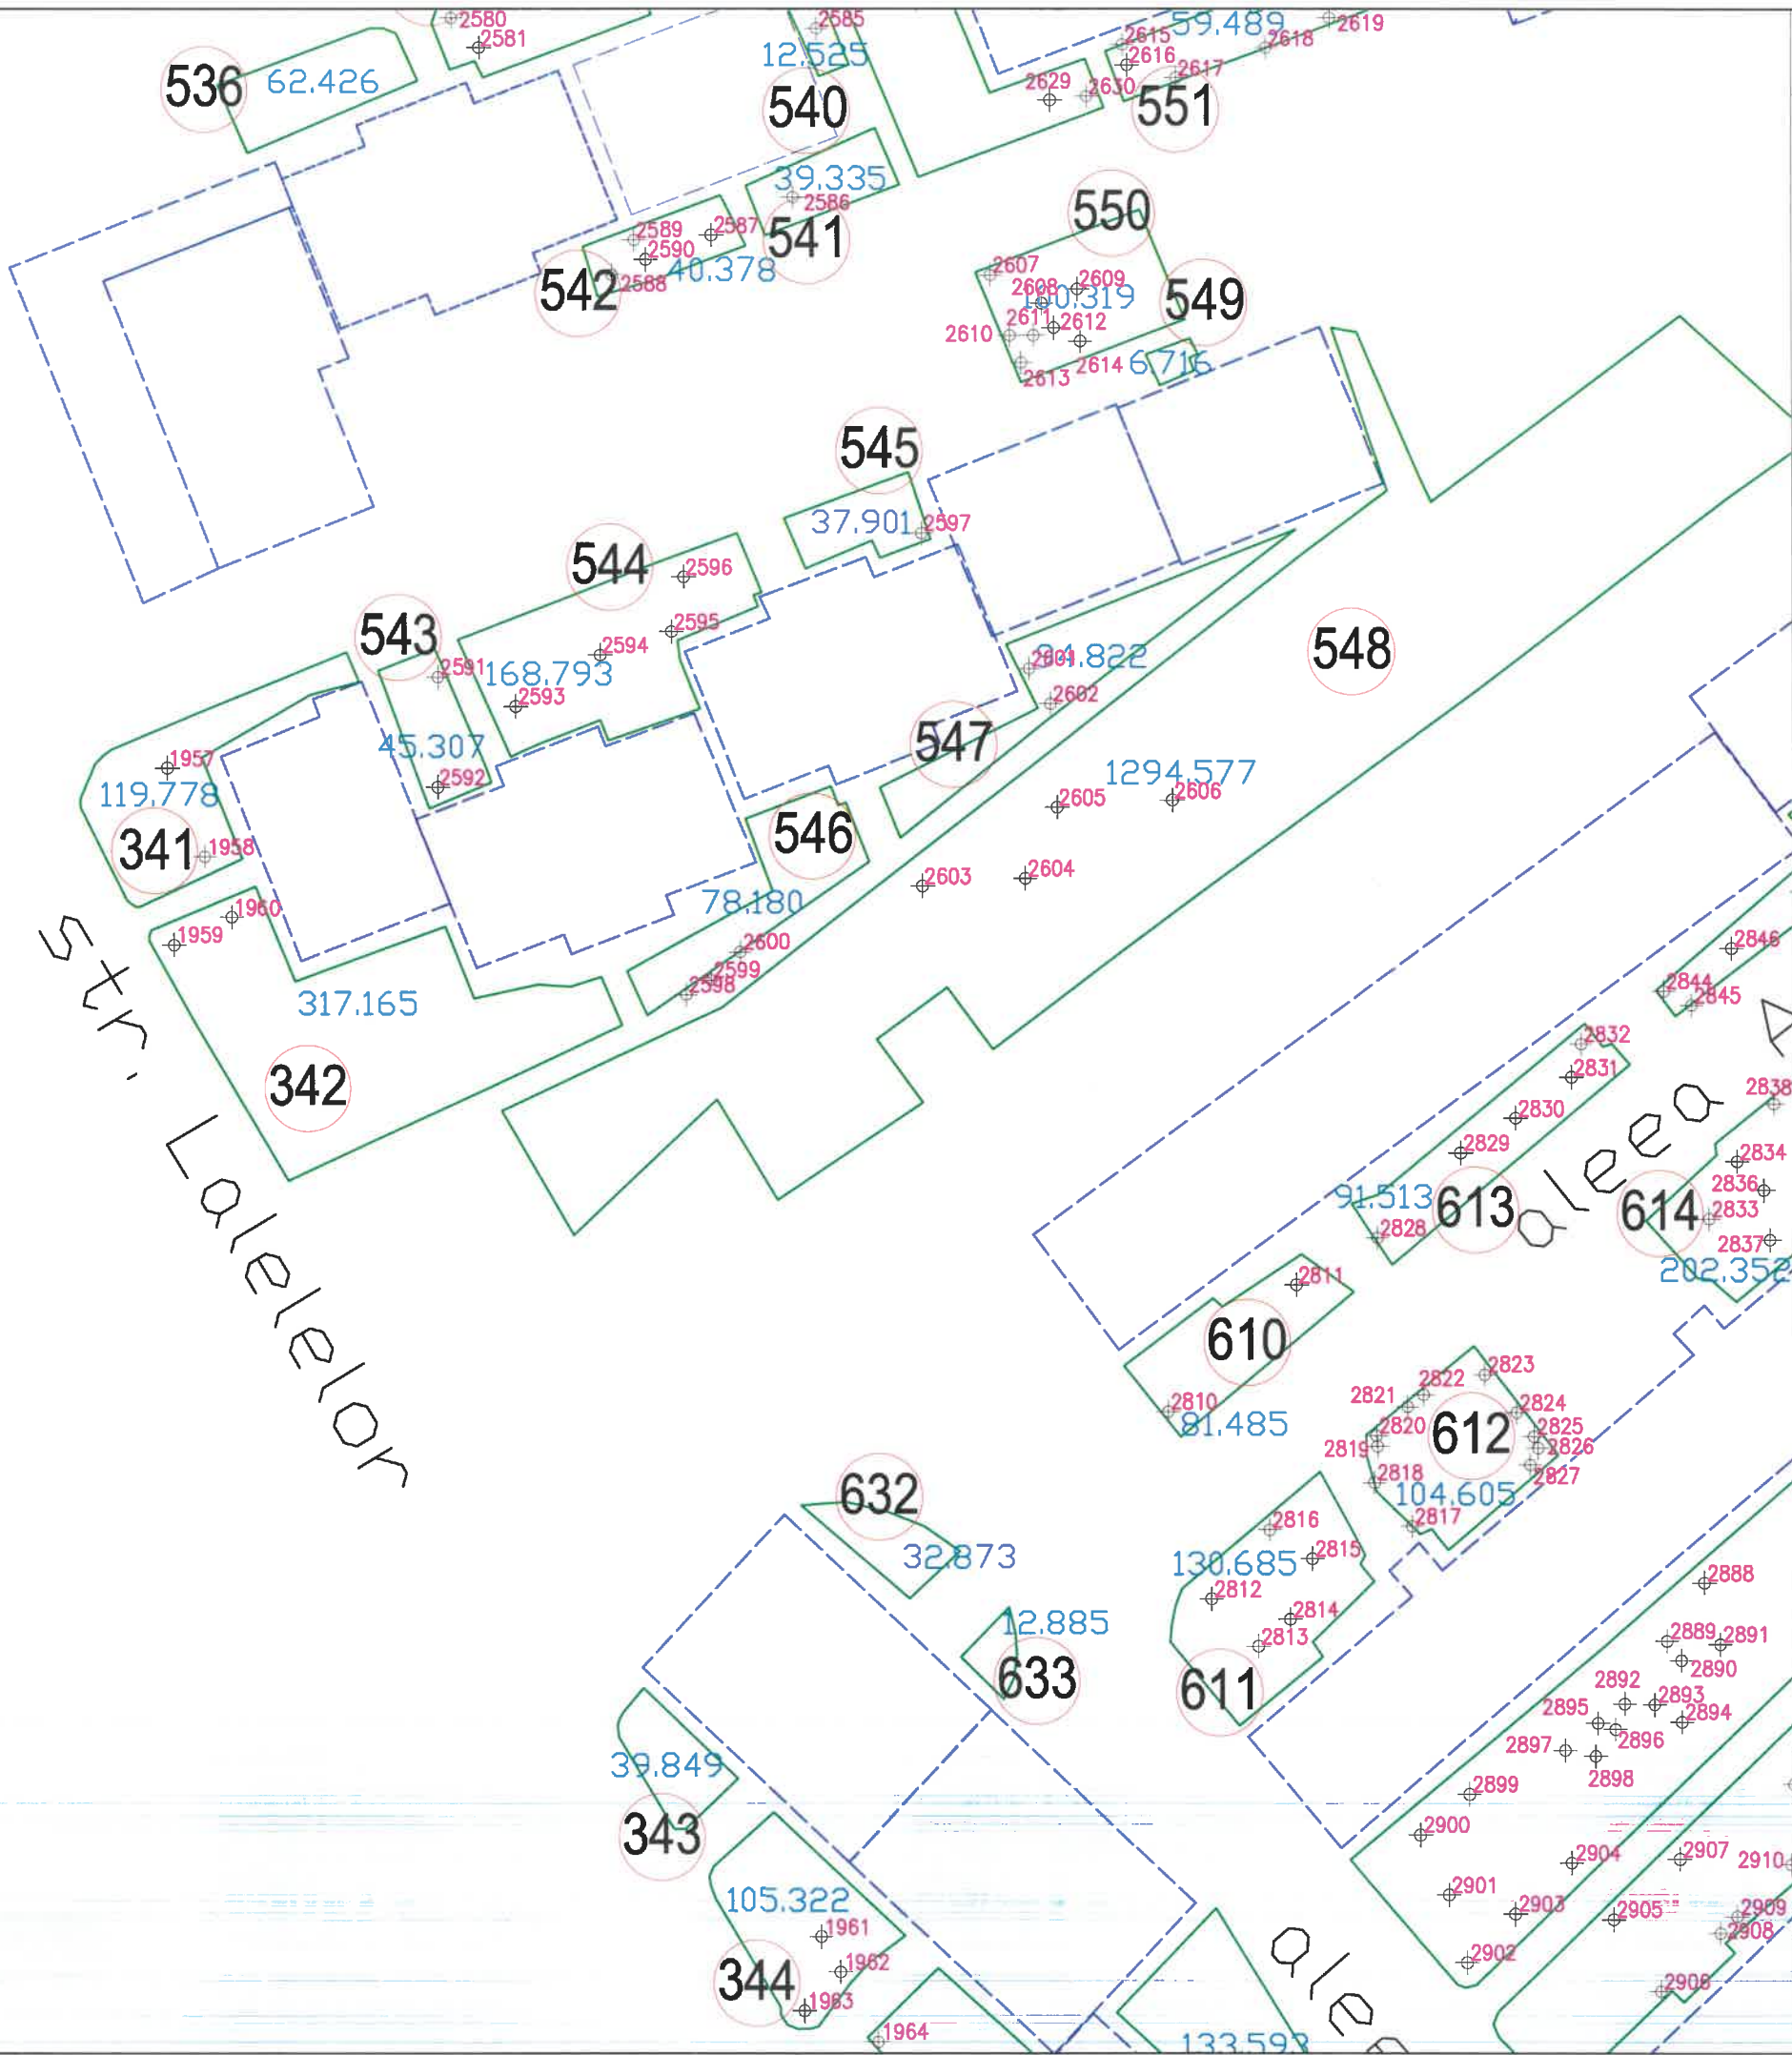

STR. LALELELOR