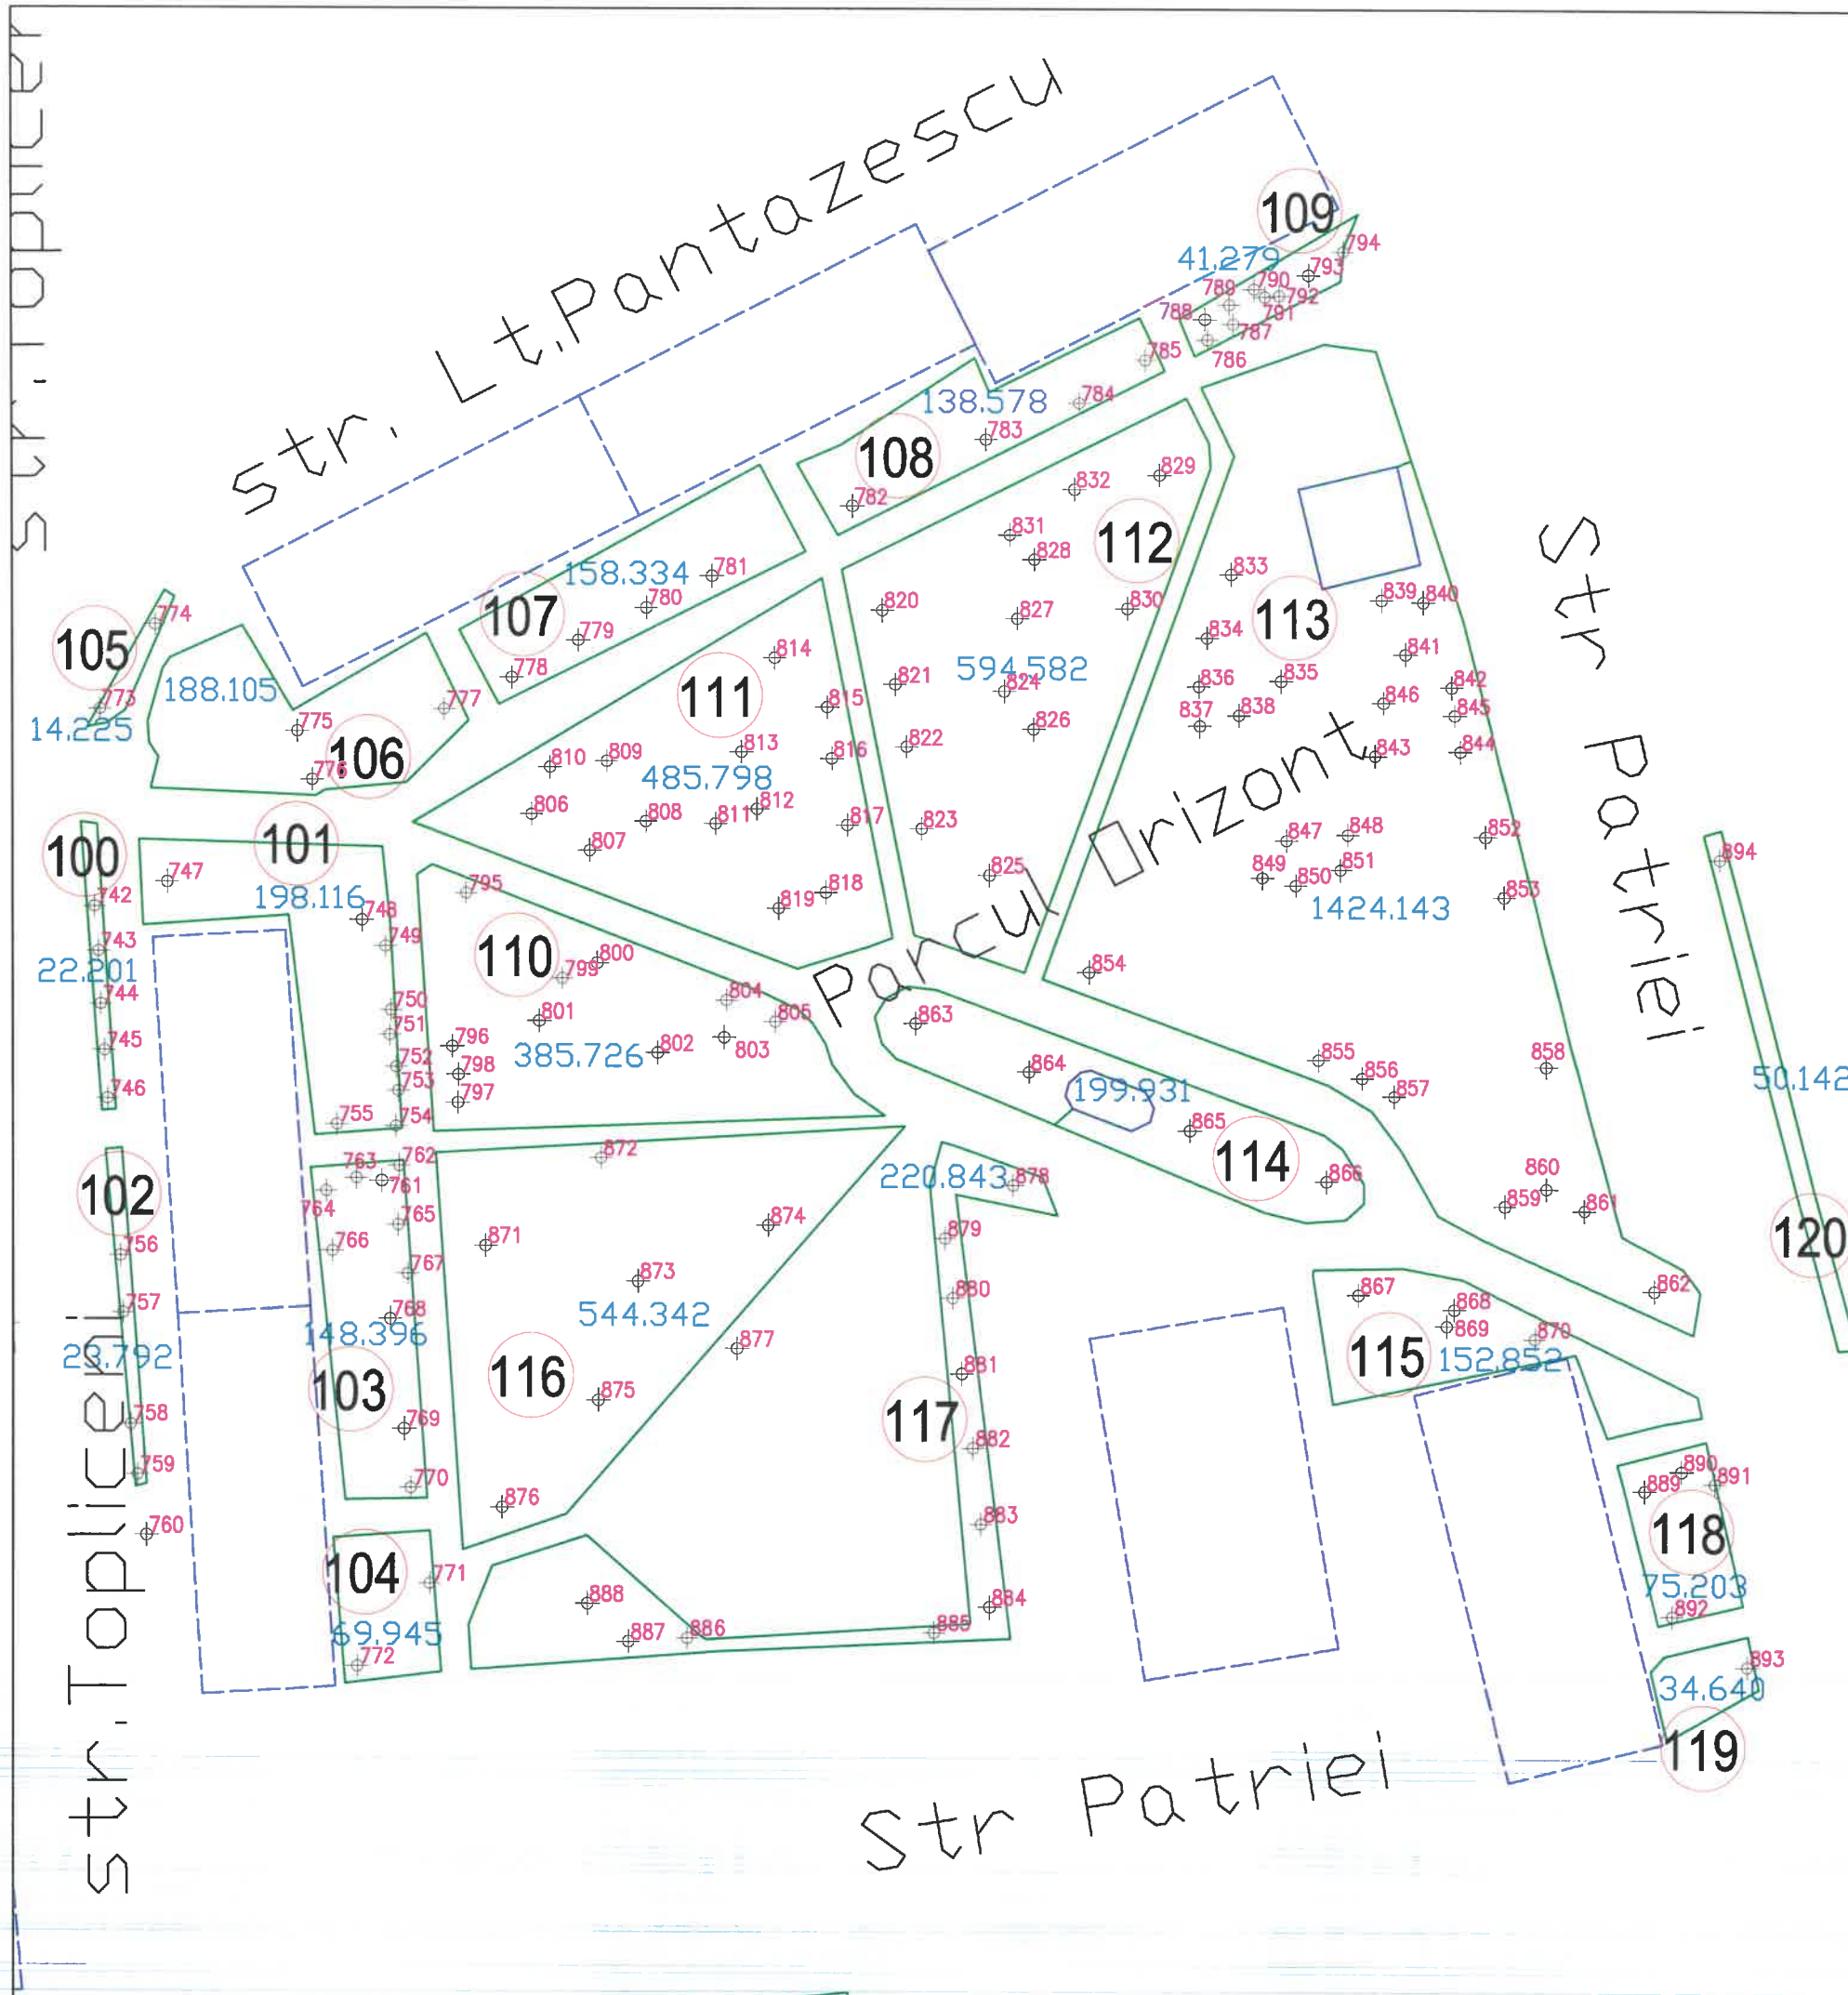

SCHEMA DE RACORDARE A PLANSELOR

Tel./Fax 0237/673035
Mobil 0727711196, 0735514421
e-mail: ttoposistem@yahoo.com
SC TOPO SYSTEM SRL
ADRESA
COM. VIDRA, JUD. VRANCEA

1. **Legenda**
2. Monument
   - Cladiri
   - Spatiu verde
   - 155 Identificator spatiu verde
   - +136 Identificator copac
   - 15.897 Suprafata spatiu verde
   - I troita
   - F fantana
   - C copac izolat
   - H camin vizitare canalizare
   - H hidrant
   - stalp din beton
   - stalp din lemn

BENEFICIAR:		TITLU:	SCARA:
PRIMARIA MUNICIPIULUI RAMNICU SARAT JUDETUL BUZAU		PLAN DE SITUATIE	1/500 DATA 2016
DESENAT DE	ing. TOFAN ADRIAN FLORIN		
VERIFICAT DE	ing. TOFAN ADRIAN FLORIN		
PROIECT:	Registrul Local al Spatiilor verzi din intravilanul Municipiului Ramnicu Sarat		PLANSA NR. : 12