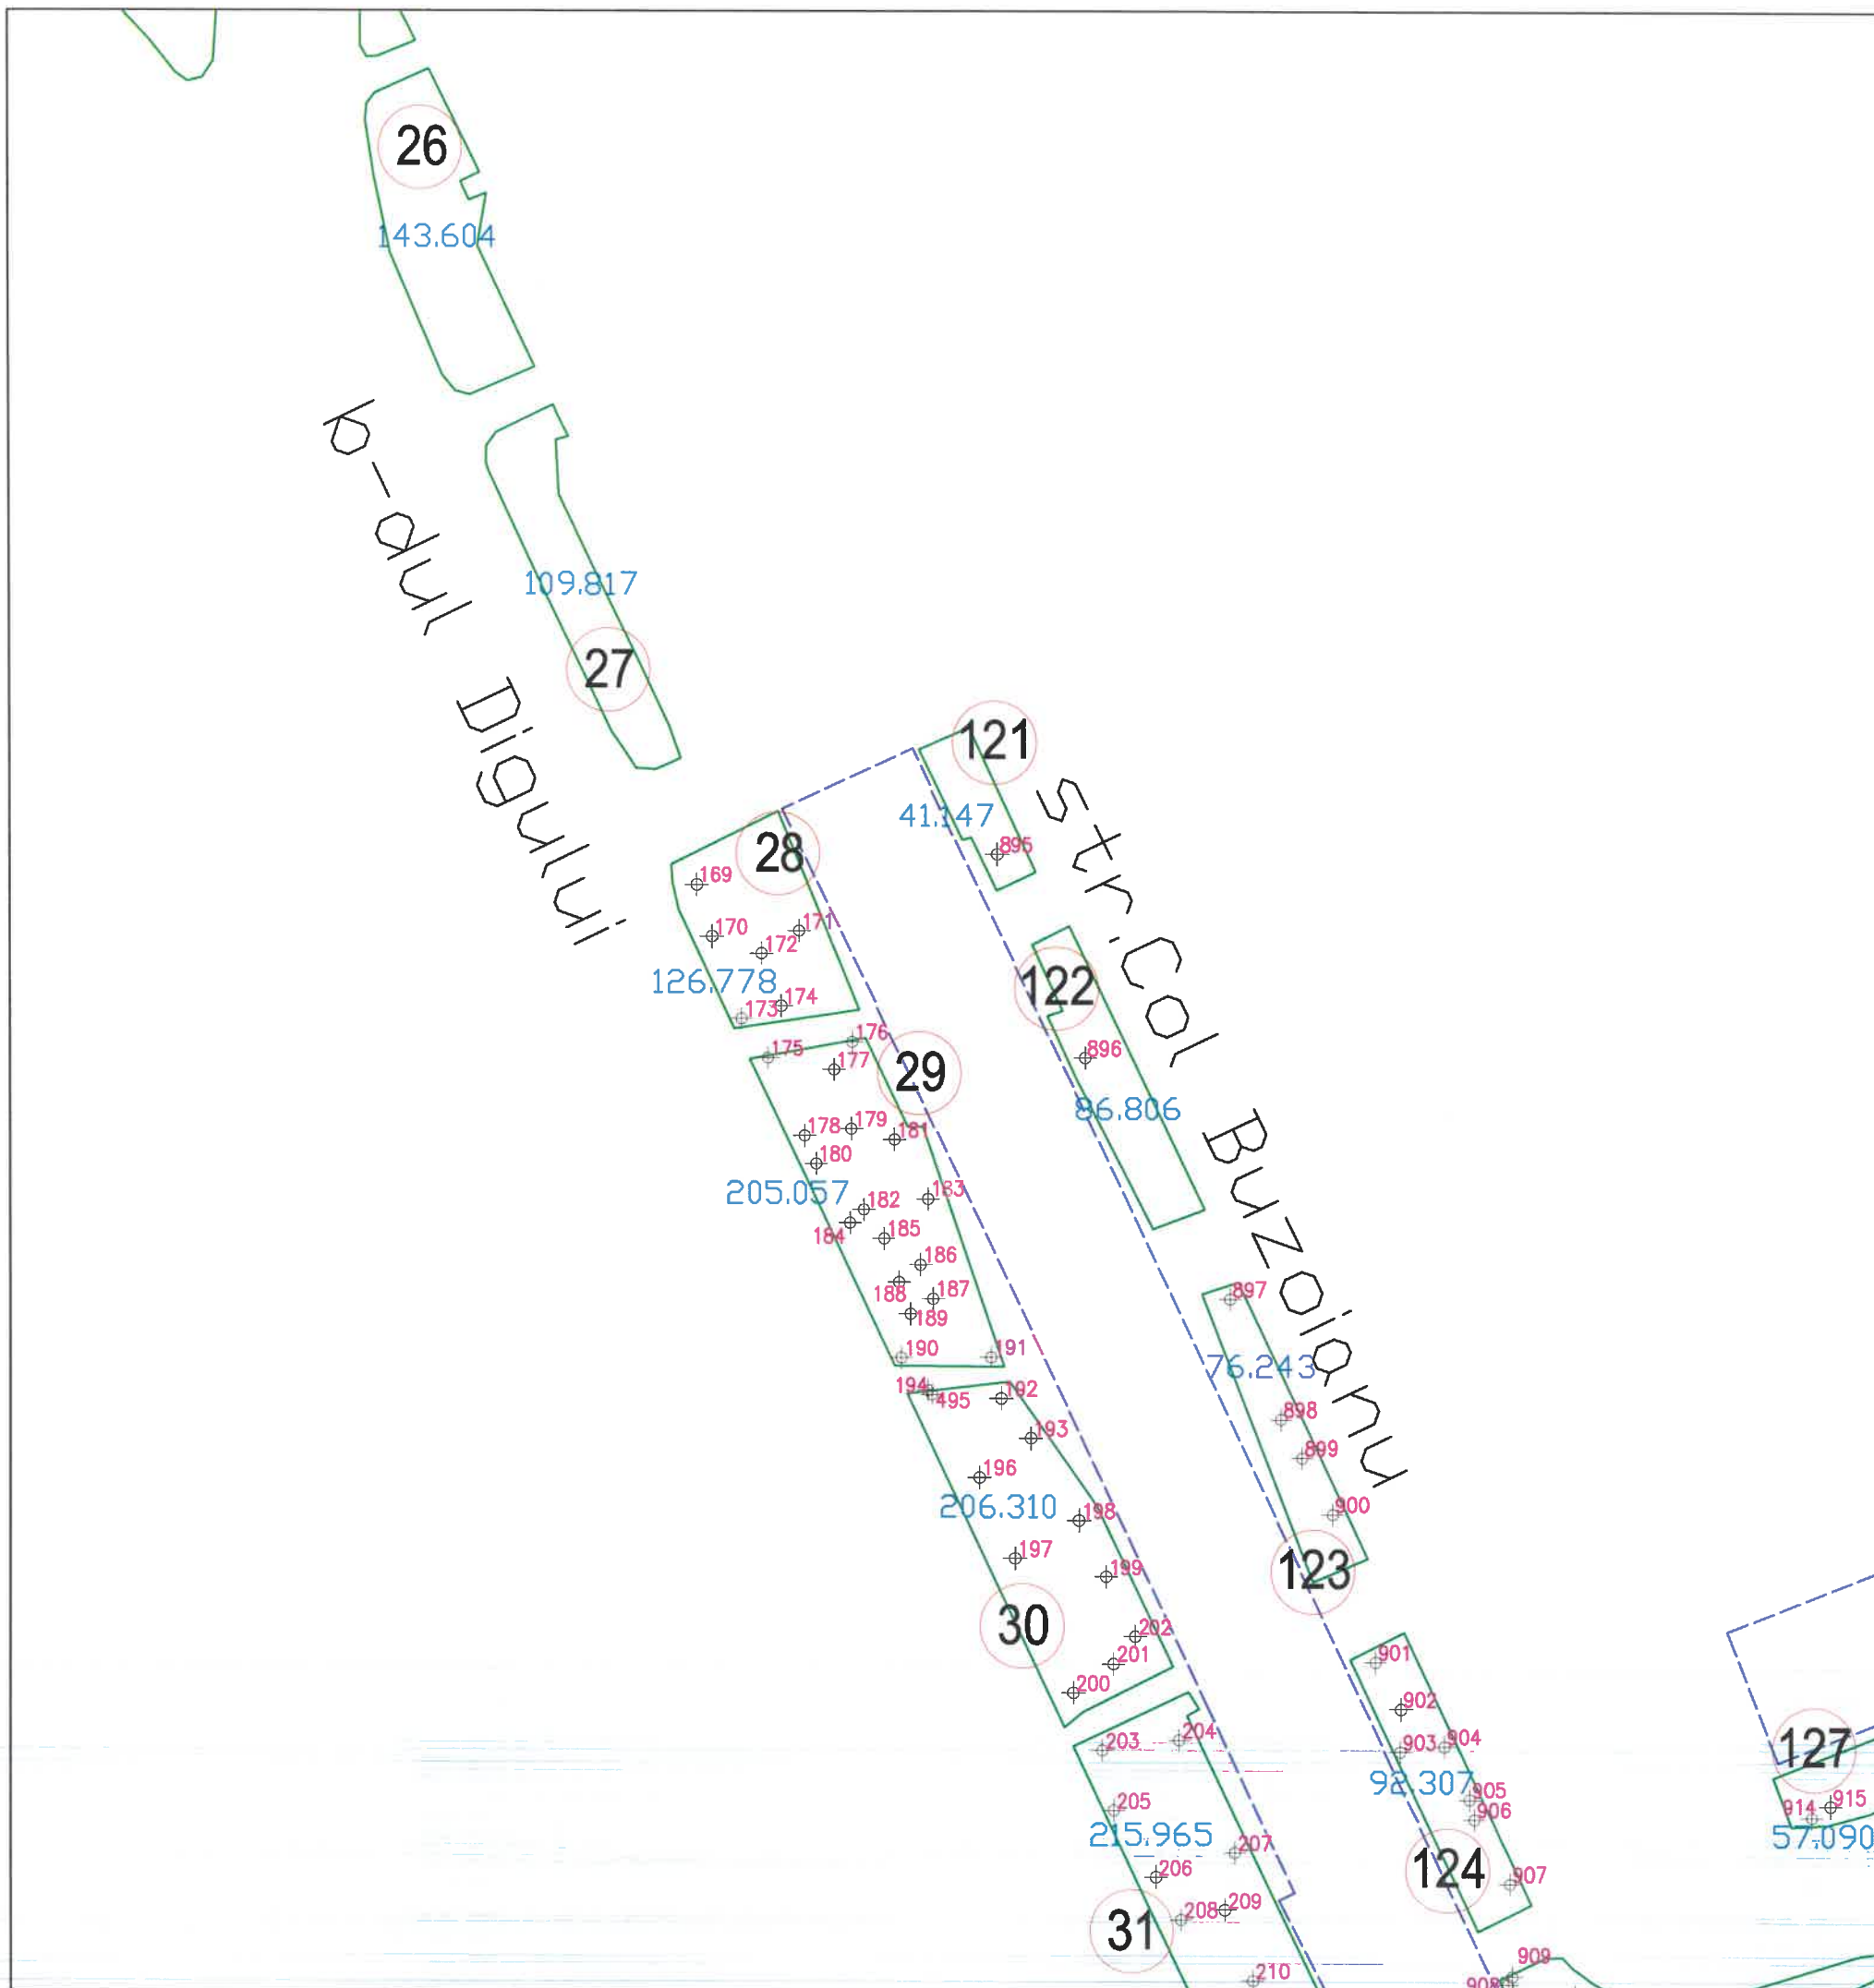

SCHEMA DE RACORDARE A PLANSELOR

Tel./Fax 0237/673035
Mobil 0727711196, 0735514421
e-mail: ttoposistem@yahoo.com
SC TOPO SYSTEM SRL
ADRESA
COM. VIDRA, JUD. VRANCEA

1. **Legenda**
2. Monument
   - Cladiri
   - Spatiu verde
   - 155 Identificator spatiu verde
   - 136 Identificator copac
   - 15.897 Suprafata spatiu verde
   - † troita
   - F fantana
   - copac izolat
   - canalizare vizitare
   - H hidrant
   - stap din beton
   - stap din lemn

BENEFICIAR:		TITLU:	SCARA:
PRIMARIA MUNICIPIULUI RAMNICU SARAT JUDETUL BUZAU		PLAN DE SITUATIE	1/500 DATA 2016
DESENAT DE	ing. TOFAN ADRIAN FLORIN		
VERIFICAT DE	ing. TOFAN ADRIAN FLORIN		
PROIECT:	Registrul Local al Spatiilor verzi din intravilanul Municipiului Ramnicu Sarat		PLANSA NR.: 7