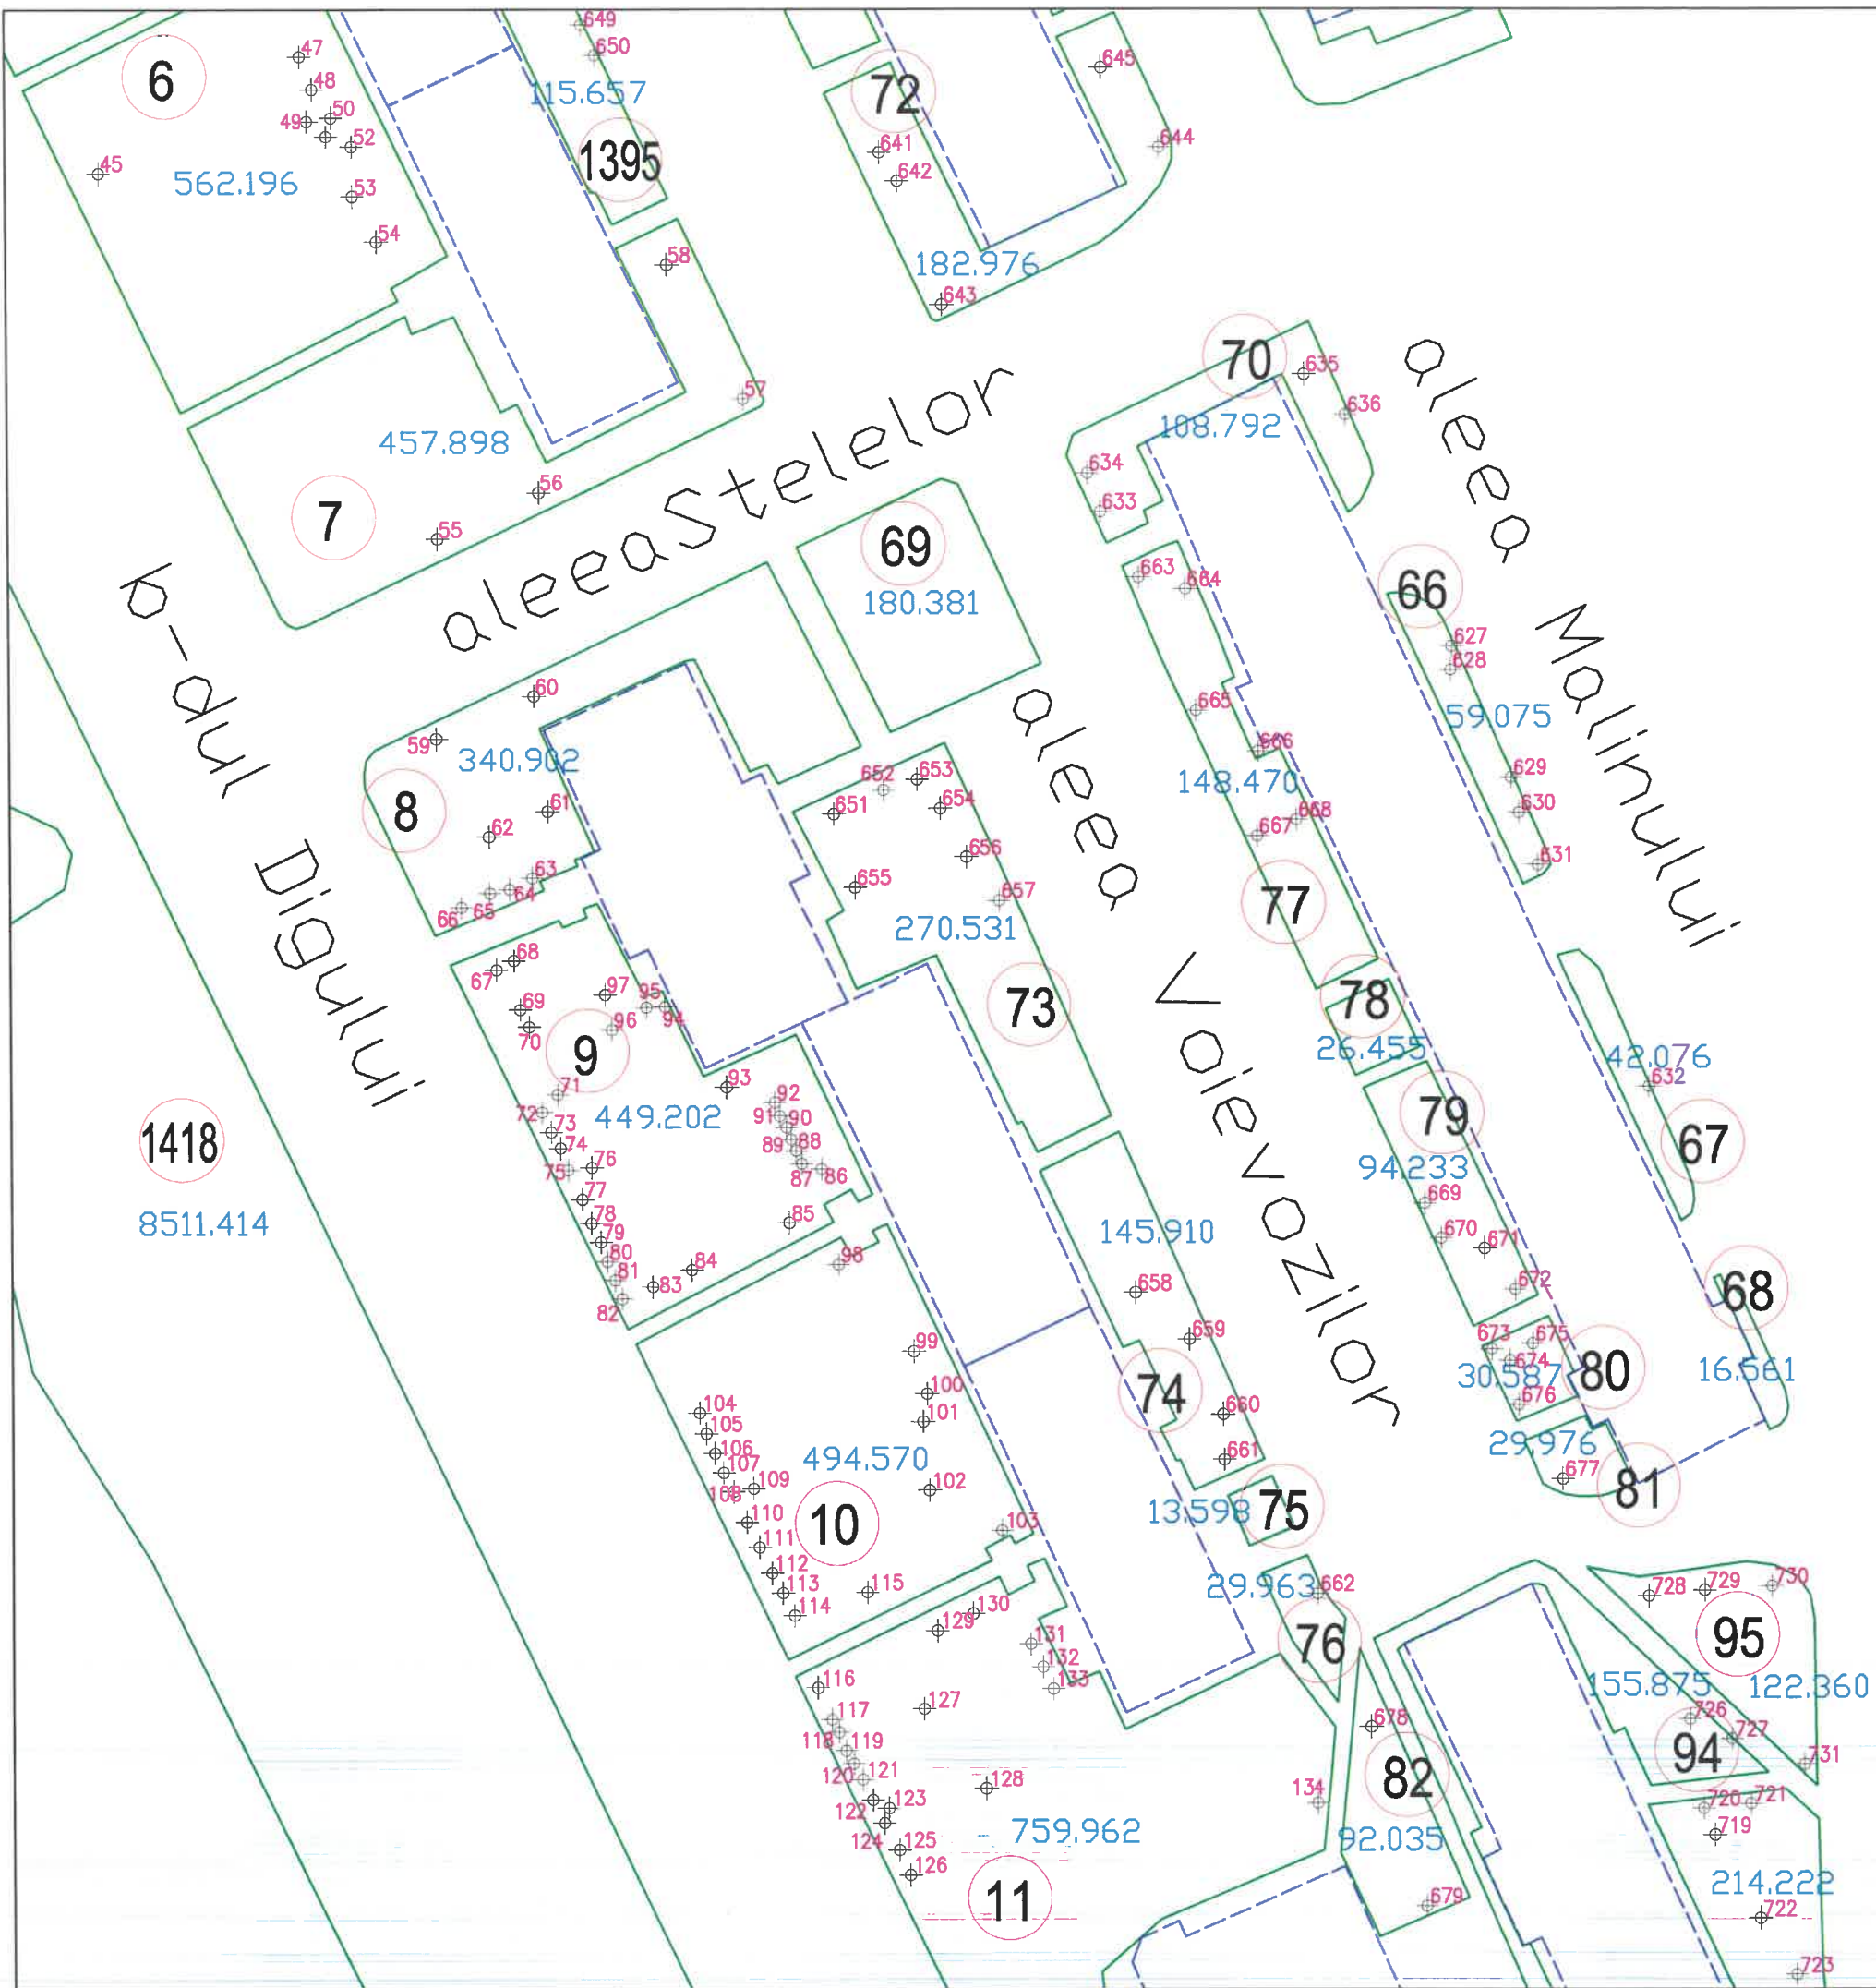

SCHEMA DE RACORDARE A PLANSELOR

Tel./Fax 0237/673035
Mobil 0727711196, 0735514421
e-mail: toposistem@yahoo.com
SC TOPO SYSTEM SRL
ADRESA
COM. VIDRA, JUD. VRANCEA

Legenda

- Monument
- Cladiri
- Spatiu verde
- Identificator spatiu verde
- Identificator copac
- Suprafata spatiu verde
- troita
- fantana
- copac izolat
- camin vizitare canalizare
- hidrant
- stalp din beton
- stalp din lemn

BENEFICIAR:		TITLU:	SCARA:
PRIMARIA MUNICIPIULUI RAMNICU SARAT JUDETUL BUZAU		PLAN DE SITUATIE	1/500 DATA 2016
DESENAT DE	ing. TOFAN ADRIAN FLORIN		PLANSA NR. : 4
VERIFICAT DE	ing. TOFAN ADRIAN FLORIN		
PROIECT:	Registrul Local al Spatiilor verzi din intravilanul Municipiului Ramnicu Sarat