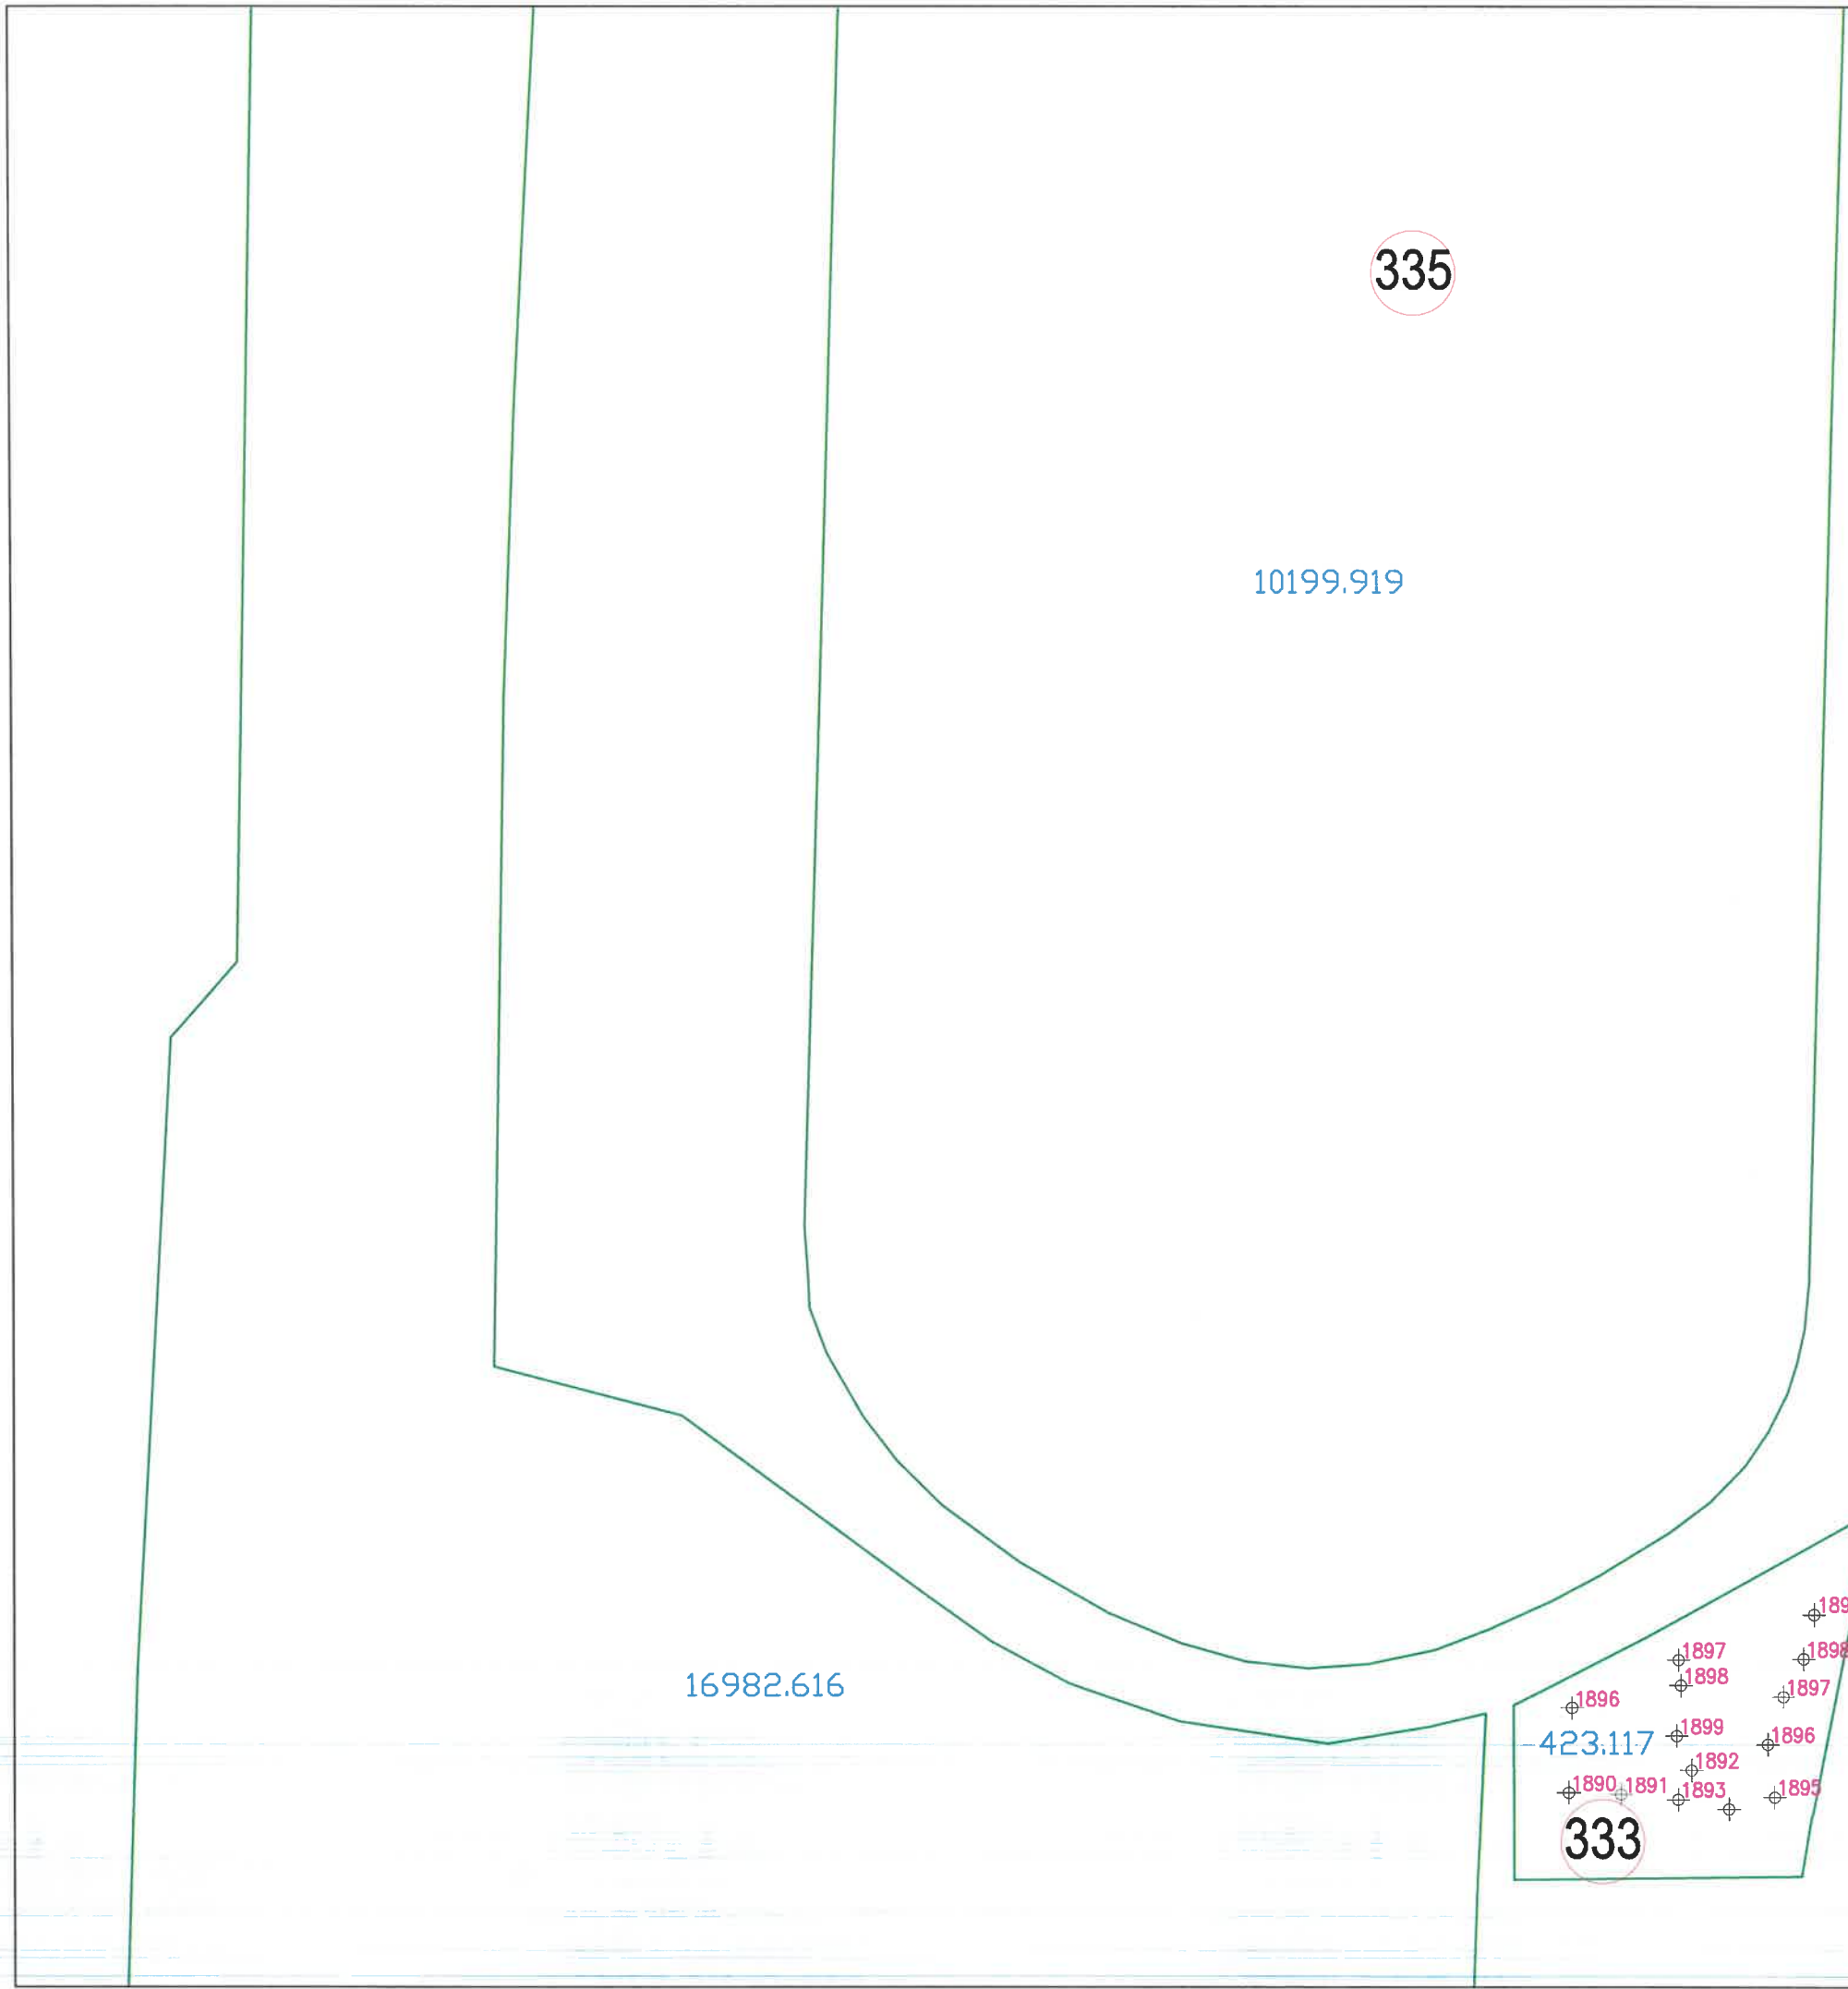

SCHEMA DE RACORDARE A PLANSELOR

Tel./Fax 0237/673035
Mobil 0727711196, 0735514421
e-mail: ttoposistem@yahoo.com
SC TOPO SYSTEM SRL
ADRESA
COM. VIDRA, JUD. VRANCEA

1. **Legenda**
2. Monument
   - Cladiri
   - Spatiu verde
   - 155 Identificator spatiu verde
   - +136 Identificator copac
   - 15.897 Suprafata spatiu verde
   - I troita
   - F fantana
   - C copac izolat
   - CH camin vizitare canalizare
   - H hidrant
   - stalp din beton
   - stalp din lemn

BENEFICIAR:		TITLU:	SCARA:
PRIMARIA MUNICIPIULUI RAMNICU SARAT JUDETUL BUZAU		PLAN DE SITUATIE	1/500
			DATA
			2016
DESENAT DE	ing. TOFAN ADRIAN FLORIN		
VERIFICAT DE	ing. TOFAN ADRIAN FLORIN		
PROIECT:	Registrul Local al Spatiilor verzi din intravilanul Municipiului Ramnicu Sarat		PLANSA NR. : 22